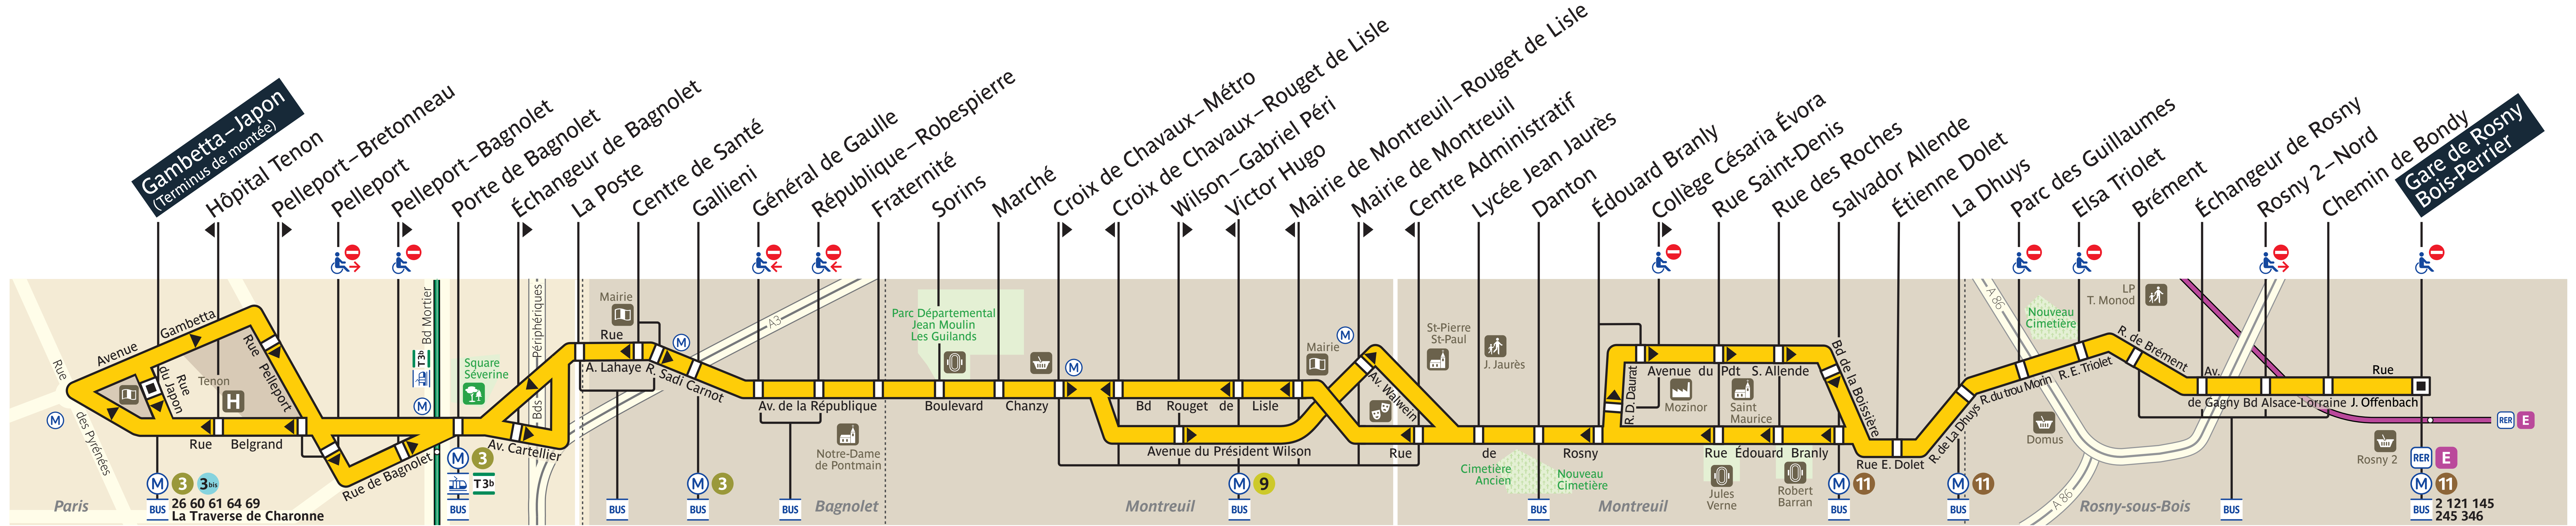

BUS

102

Gambetta – Japon ↔ Gare de Rosny – Bois-Perrier

LIGNE EXPLOITÉE PAR LA RATP

PLBG • 102 • DSF/DMO/PRIV/CS – CP • © RATP • TOUS DROITS RÉSERVÉS • 11.2024