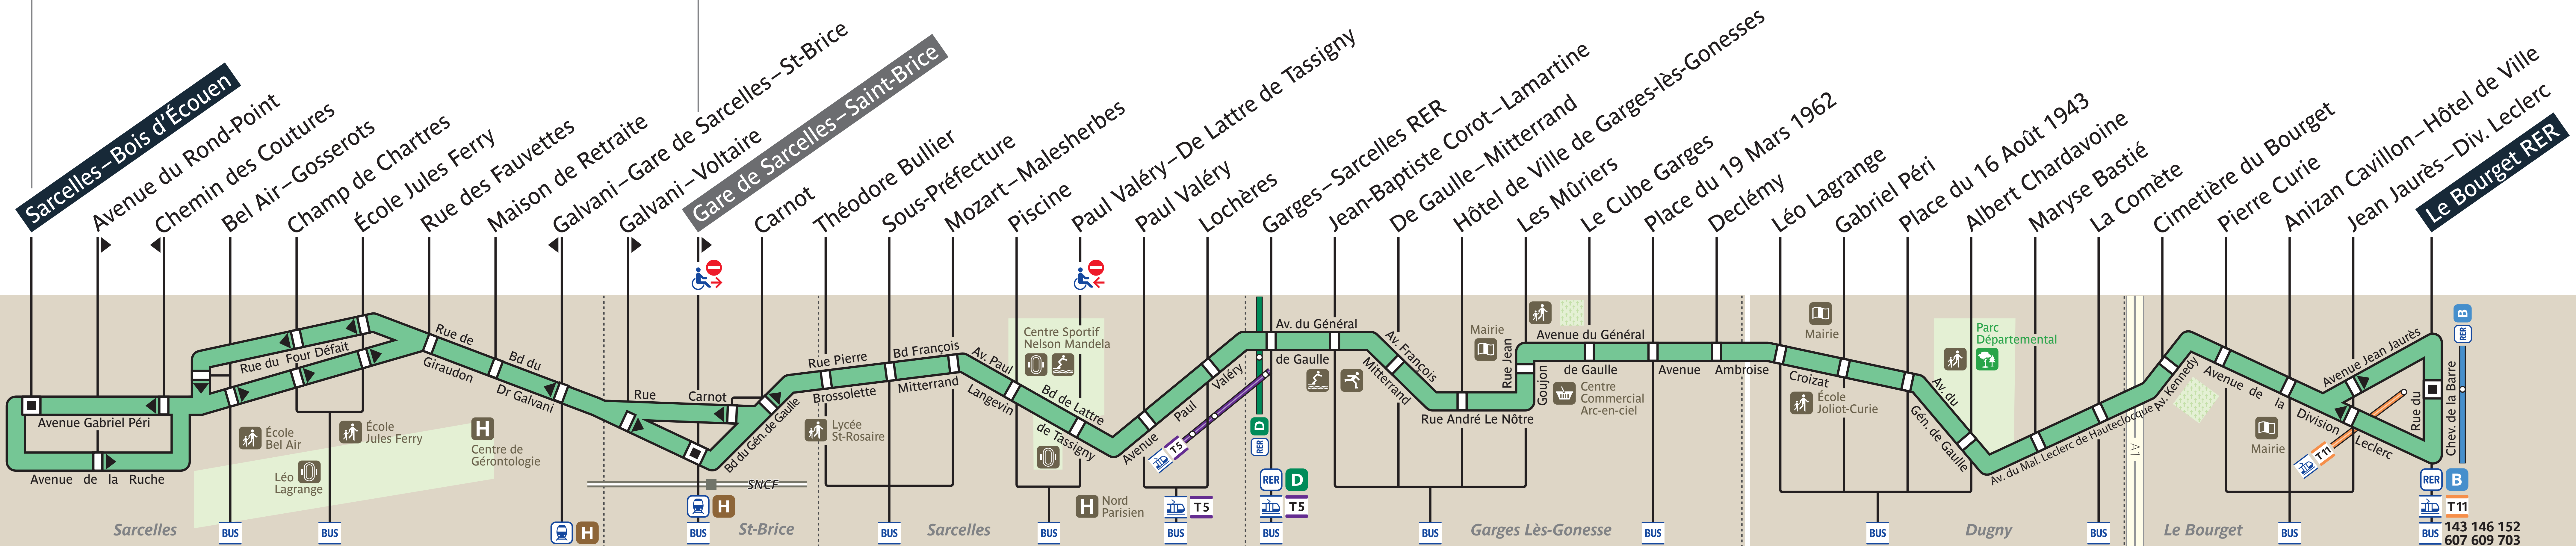

BUS

133

Sarcelles – Bois d'Écouen ↔ Le Bourget RER

Itinéraire desservi seulement en semaine aux heures de pointe

ZONE TARIFAIRE 4

ZONE TARIFAIRE 3