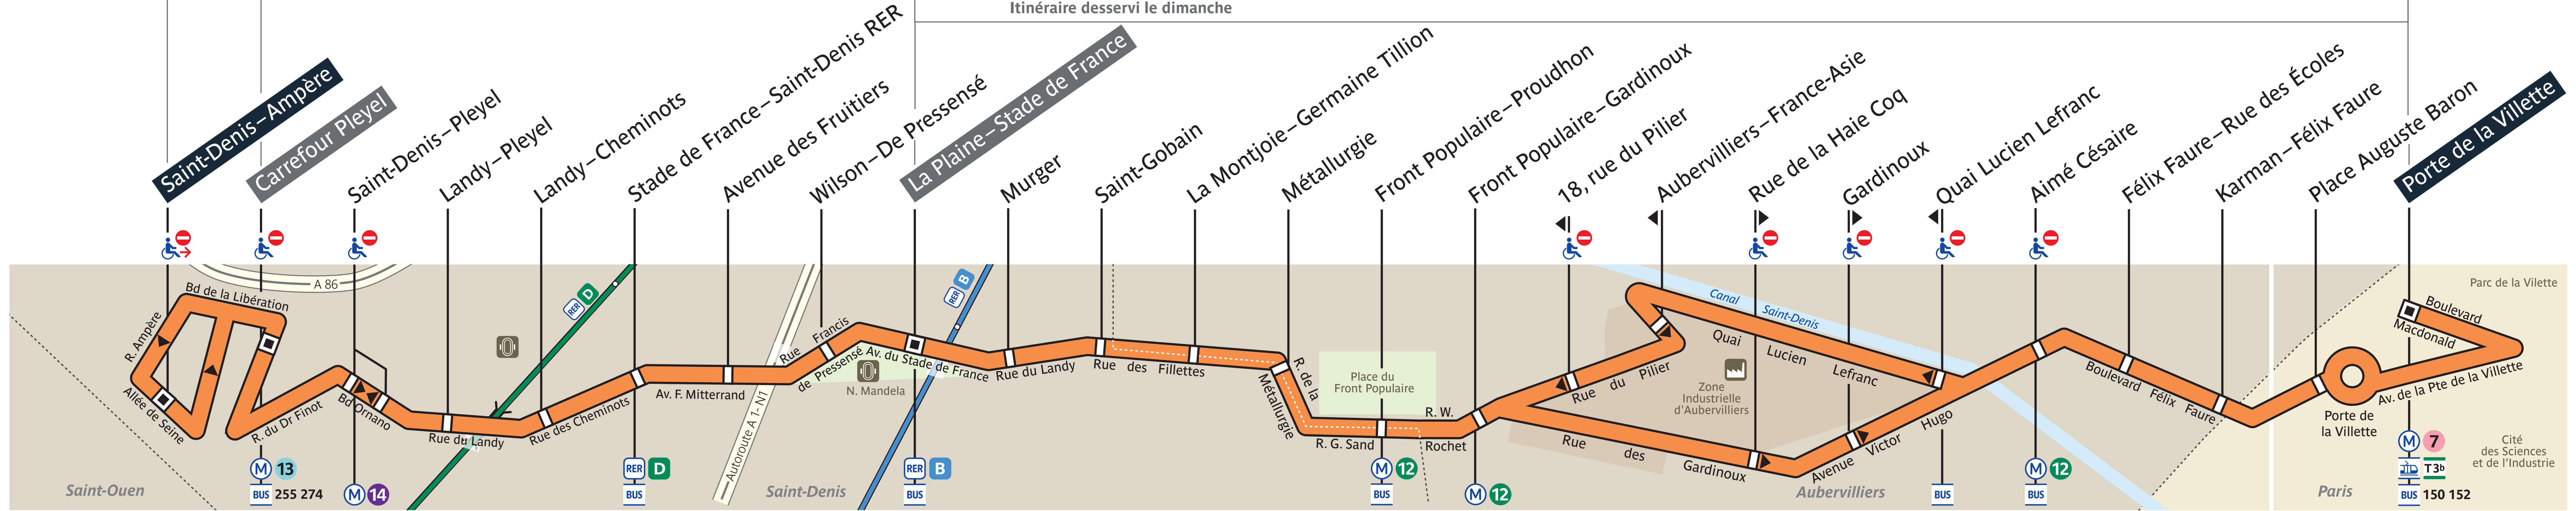

BUS

139

# Saint-Denis – Ampère ↔ Porte de la Vilette

Itinéraire desservi du lundi au vendredi

Itinéraire desservi le samedi

Itinéraire desservi le dimanche

ZONE TARIFAIRE 2

ZONE TARIF. 1