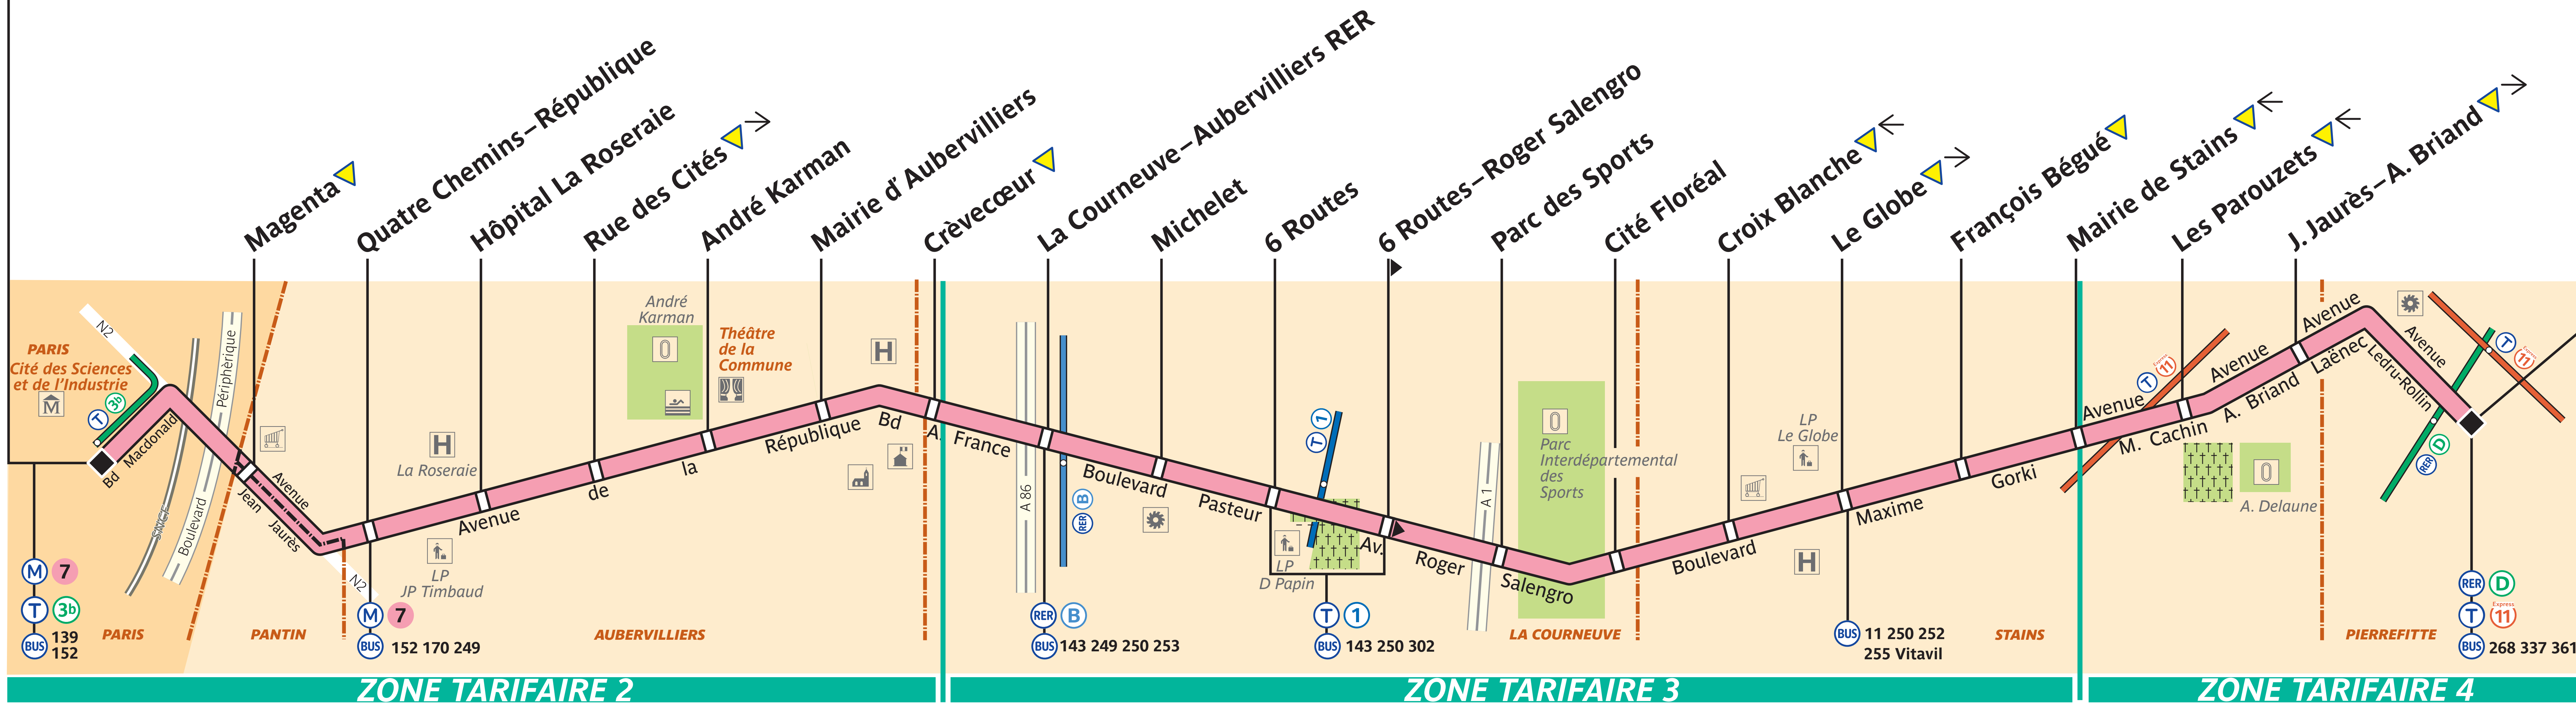

150

Porte de la Villette

Gare de Pierrefitte–Stains RER

M 7
T 3b
BUS 139 152

M 7
BUS 152 170 249

RER B
BUS 143 249 250 253

T 1
BUS 143 250 302

BUS 11 250 252 255 Vitavil

RER D
T Express 11
BUS 268 337 361