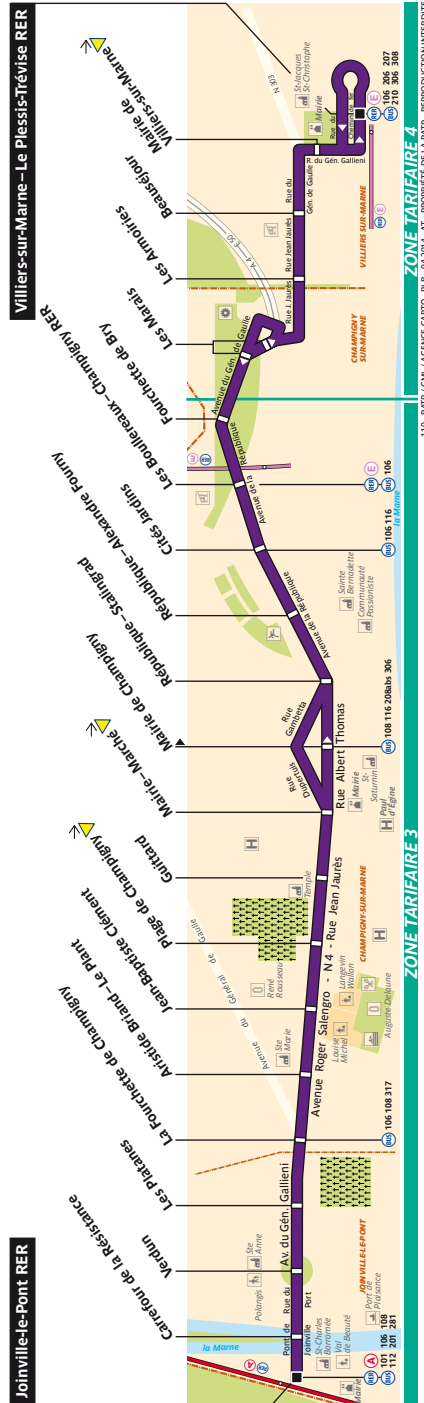

110 Fiche Horaires

Janvier 2019

Direction **Joinville-le-Pont**

	Lundi à vendredi		Samedi		Dimanche et fêtes	
	Premier départ	Dernier départ	Premier départ	Dernier départ	Premier départ	Dernier départ
Septembre à juin	5:30	1:29	5:30	1:29	6:30	1:29
Juillet / Août	5:25	1:05	5:25	1:05	6:30	1:05

Direction **Gare de Villiers sur Marne**

	Lundi à vendredi		Samedi		Dimanche et fêtes	
	Premier départ	Dernier départ	Premier départ	Dernier départ	Premier départ	Dernier départ
Toute l'année	5:25	1:05	5:25	1:05	6:30	1:05

Nous nous efforçons de respecter au mieux ces horaires donnés à titre indicatif, en fonction des conditions de circulation.

Bus - IV FC 463

110 Fiche Horaires

Arrêt non accessible aux UFR