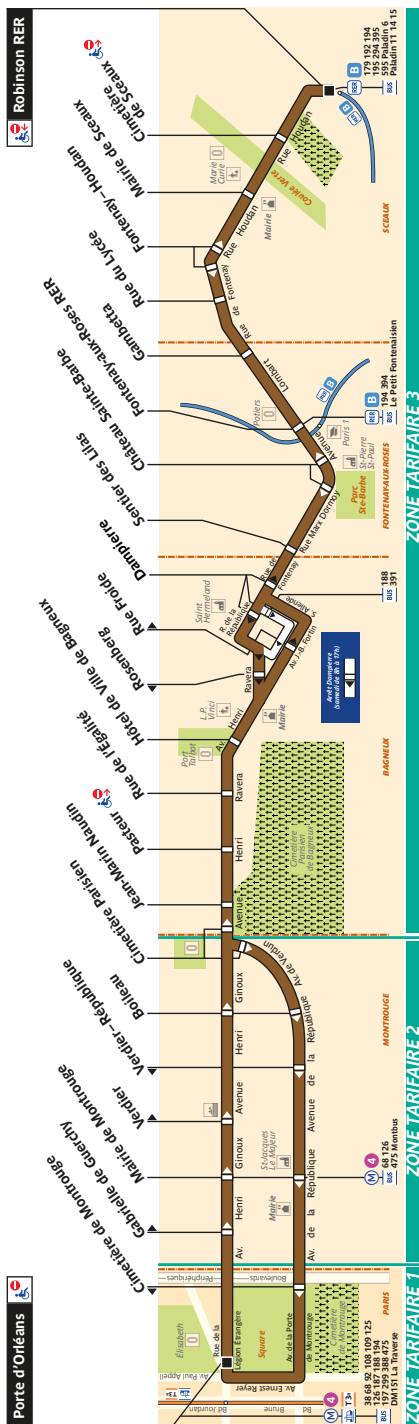

Direction Robinson RER

Septembre à juin	lundi à vendredi*	samedi*	dimanche et fêtes
Premier départ:	5:35	5:30	7:00
Dernier départ:	00:33**	1:33	00:33

Vacances scolaires

lundi à vendredi*	
Premier départ:	5:30
Dernier départ:	00:33**

**Le vendredi et veille de fêtes : plus 1h au dernier départ

Direction Porte d'Orléans

Septembre à juin	lundi à vendredi	samedi	dimanche et fêtes
Premier départ:	6:06	6:00	7:32
Dernier départ:	1:00*	1:40	00:40

*Le vendredi , veille de fêtes et 14 juillet : plus 1h au dernier départ

128 Fiche Horaires

Bur IV 40898

128 Fiche Horaires

Novembre 2020

Direction **Porte d'Orléans**

Intervalle entre 2 passages (en minutes)

128 Fiche Horaires

Novembre 2020

Direction **Robinson RER**

Intervalle entre 2 passages (en minutes)

Septembre à Juin

	Lundi à Vendredi*	Vacances scolaires*		Samedi*	Dimanche et fériés
		L à J	Vendredi		
Avant 8:00	5' à 15'	5' à 15'	5' à 15'	8' à 15'	15'
8:01 à 12:00	5' à 10'	5' à 11'	5' à 10'	12'	15'
12:01 à 15:00	9' à 11'	9' à 11'	9' à 11'	9' à 11'	15'
15:01 à 18:00	5' à 6'	5' à 11'	5' à 6'	8'	11' à 15'
18:01 à 21:30	5' à 12'	5' à 11'	5' à 12'	8' à 14'	12' à 20'
Après 21:31	12' à 20'	11' à 20'	12' à 20'	14' à 23'	20' à 23'