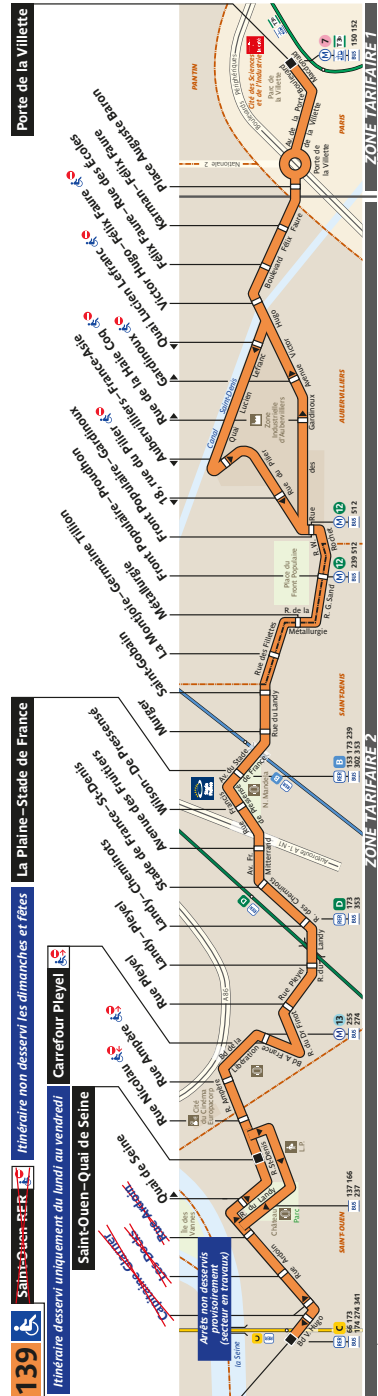

Septembre à Juin et vacances scolaires

Lundi à vendredi **samedi** **dimanche et fériés**

Premier départ: 7:11 - -
Dernier départ: 19:06 - -

Juillet et août

Lundi à vendredi **samedi** **dimanche et fériés**

Premier départ: 7:25 - -
Dernier départ: 18:52 - -

De **Carrefour Pleyel**

Toute l'année

Lundi à vendredi **samedi** **dimanche et fériés**

Premier départ: 5:35 5:40 -
Dernier départ: 22:30 22:30 -

Direction **Quai de Seine**

De **Porte de la Villette**

Septembre à Juin et vacances scolaires

Lundi à vendredi **samedi** **dimanche et fériés**

Premier départ: 5:00 5:00 6:30
Dernier départ: 22:30 - -

Juillet et août

Lundi à vendredi **samedi** **dimanche et fériés**

Premier départ: 5:00 5:00 6:30
Dernier départ: 22:30 - -

Direction **Carrefour Pleyel**

De **Porte de la Villette**

Toute l'année

Lundi à vendredi **samedi** **dimanche et fériés**

Premier départ: 5:27 5:54 -
Dernier départ: 22:55 22:54 -

Spécial Dimanche Stade de France

Dir Porte de la Villette

Toute l'année

dimanche et fériés
Limité Stade de France

Premier départ: 5:55
Dernier départ: 20:35

Spécial Dimanche Porte de la Villette

Dir Stade de France

Toute l'année

dimanche et fériés
Limité Stade de France

Premier départ: 6:30
Dernier départ: 21:00

Nous nous efforçons de respecter au mieux ces horaires donnés à titre indicatif, en fonction des conditions de circulation.

@ ratp.fr | applis RATP @ClientsRATP

34 24 (service gratuit + prix appel)

Service clientèle RATP • TSA 81250 • 75564 Paris Cedex 12

139 Fiche Horaires

Arrêt non accessible aux UFR

Novembre 2020