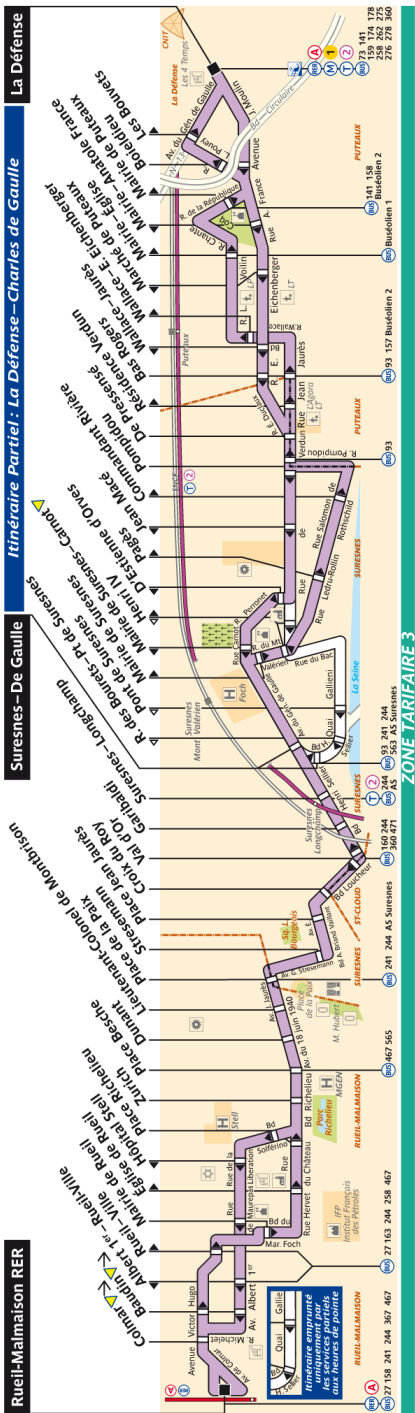

144 Fiche Horaires

juillet 2018

Direction Rueil - Malmaison RER

	lundi à Jeudi	vendredi et veille de fêtes	samedi	dimanche veille de fêtes
Premier départ :	5:30	5:30	5:30	6:05
Dernier départ :	0:46	1:46	1:46 *	0:46*

* Horaires valables également en période de vacances scolaires.
* En veilles de fêtes, dernier départ à 1:46.

Direction La Défense

	lundi à jeudi	vendredi et veille de fêtes	samedi	dimanche veille de fêtes
Premier départ :	4:55	4:55	4:55	6:15
Dernier départ :	0:50	1:30	1:30*	0:55*

* Horaires valables également en période de vacances scolaires.
* En veilles de fêtes, dernier départ à 1:30.

De Rueil - Malmaison RER

Direction Suresnes - De Gaulle

lundi à vendredi

	Septembre à Juin	Vacances Scolaires	Juillet	août
Premier passage Matin	7:16	7:16	7:24	7:12
Dernier passage Matin	9:19	9:23	9:24	9:26
Premier passage Soir	15:56	15:50	16:05	16:04
Dernier passage Soir	18:41	18:43	18:49	19:01

BUS-V_MH000

144 Fiche Horaires