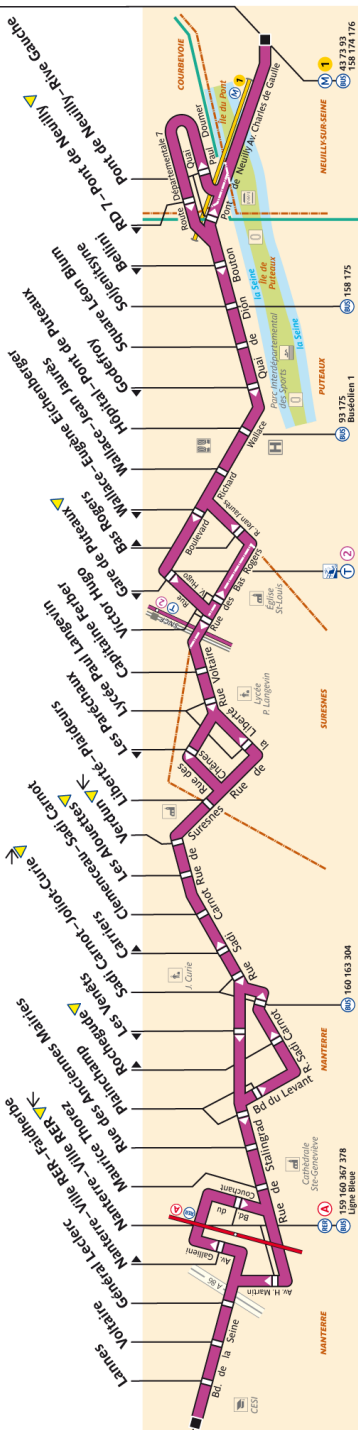

Pont de Neuilly

Nanterre - Boulevard de la Seine

157 RATP / CML / AGENCE CARTO - PLB 11.2015 - BO - PROPRIÉTÉ DE LA RATP - REPRODUCTION INTERDITE

157 Fiche Horaires

Jun 2017

Direction Nanterre – Boulevard de la Seine

| | lundi à vendredi | samedi | dimanche |
|--|------------------|--------|----------|
| Premier départ*: | 5:30 | 5:30 | 6:00 |
| Dernier départ*: | 22:00 | 22:00 | 22:00 |
| Premier départ de Nanterre-Ville RER: | - | - | 6:10 |

* Horaires applicables toute l'année

| septembre - juin | lundi à vendredi | samedi et ponts | dimanche et fêtes |
|------------------|------------------|-----------------|-------------------|
| 5:30 à 11:00 | 11' à 14' | 14' à 25' | 15' à 26' |
| 11:00 à 16:00 | 13' à 20' | 19' | 20' à 22' |
| 16:00 à 20:00 | 12' à 22' | 16' à 18' | 15' à 24' |
| 20:00 à fin | 24' | 25' | 35' |

Direction Pont de Neuilly

| | lundi à vendredi | samedi | dimanche |
|--|------------------|--------|--------------|
| Premier départ: | 4:56 | 4:56 | 6:01 5:56* |
| Dernier départ: | 21:21 | 21:21 | 21:21 21:21* |
| Premier départ vers Nanterre-Ville RER: | 6:04 | - | 6:35 |