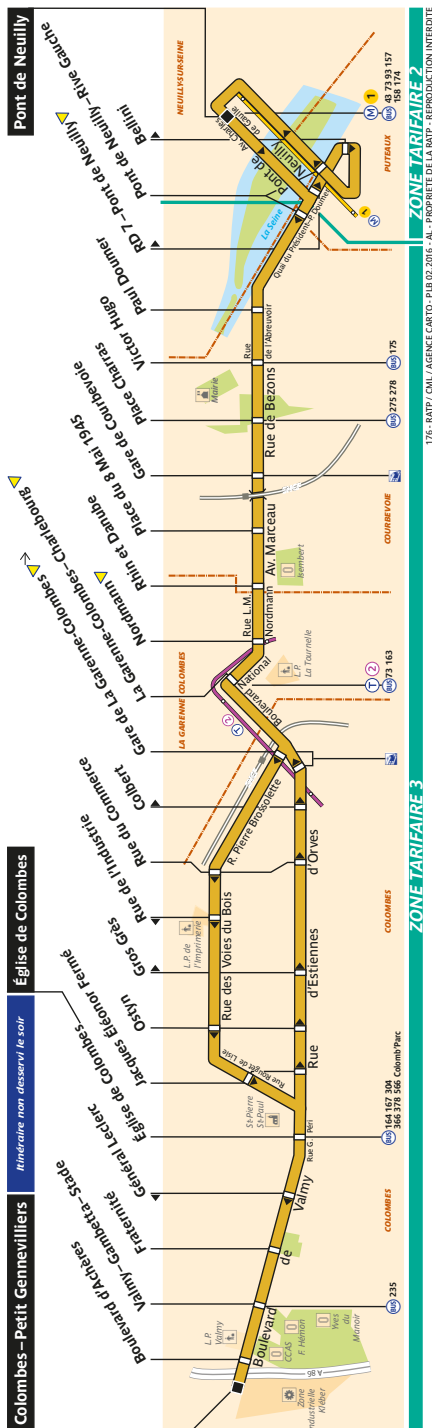

176 Fiche Horaires

Juillet 2017

Direction **Colombes – Petit Gennevilliers**

Toute l'année

lundi à vendredi	samedi et jours de pont	dimanche et fêtes

Premier départ:	6:00	6:00	7:00
Dernier départ:	21:00	21:00	21:10

Destination **La Garenne-Colombes–Charlebourg**

Dernier départ:	22:55*	22:53	23:53	22:55

Destination **Église de Colombes**

Dernier départ:	22:30*	23:30	22:30

*Service prolongé d'une heure le vendredi

Horaires d'été

Service prolongé d'une heure les veilles de fêtes

Direction **Pont de Neuilly**

Toute l'année

lundi à vendredi	samedi et jours de pont	dimanche et fêtes

Premier départ:	5:50	5:50	7:00
Dernier départ:	21:00	21:23	21:00

Destination **La Garenne-Colombes–Charlebourg**

Dernier départ:	21:35	21:35	21:40	21:38*

*Dernier départ de juillet et août

Bur14V28398

176 Fiche Horaires

Arrêt non accessible aux UFR

@ ratp.fr | applis RATP

34 24 (service gratuit + prix appel)

Service clientèle RATP • TSA 81250 • 75564 Paris Cedex 12

Juillet 2017