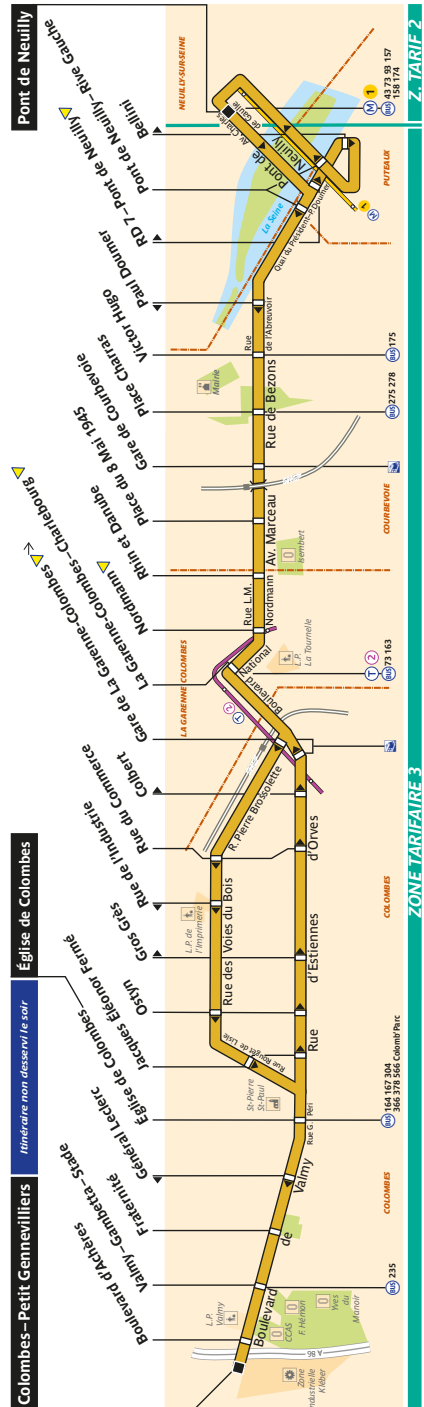

176 Fiche Horaires

Janvier 2018

Direction **Colombes – Petit Gennevilliers**

Toute l'année

lundi à vendredi	samedi et jours de pont	dimanche et fêtes

Premier départ:	6:00	6:00	7:00
Dernier départ:	21:00	21:00	21:10

Destination La Garenne-Colombes–Charlebourg

Dernier départ:	22:55*	22:53	23:53	22:55

Destination Église de Colombes

Dernier départ:	22:30*	23:30	22:30

*Service prolongé d'une heure le vendredi

Horaires d'été

Service prolongé d'une heure les veilles de fêtes

Direction **Pont de Neuilly**

Toute l'année

lundi à vendredi	samedi et jours de pont	dimanche et fêtes

Premier départ:	5:50	5:50	7:00
Dernier départ:	21:00	21:23	21:00

Destination La Garenne-Colombes–Charlebourg

Dernier départ:	21:35	21:35	21:40	21:38*

*Dernier départ de juillet et août

Nous nous efforçons de respecter au mieux ces horaires donnés à titre indicatif, en fonction des conditions de circulation.

@ ratp.fr | applis RATP @ClientsRATP

34 24 (service gratuit + prix appel)

Service clientèle RATP • TSA 81250 • 75564 Paris Cedex 12

176 Fiche Horaires

Arrêt non accessible aux UFR

Janvier 2018