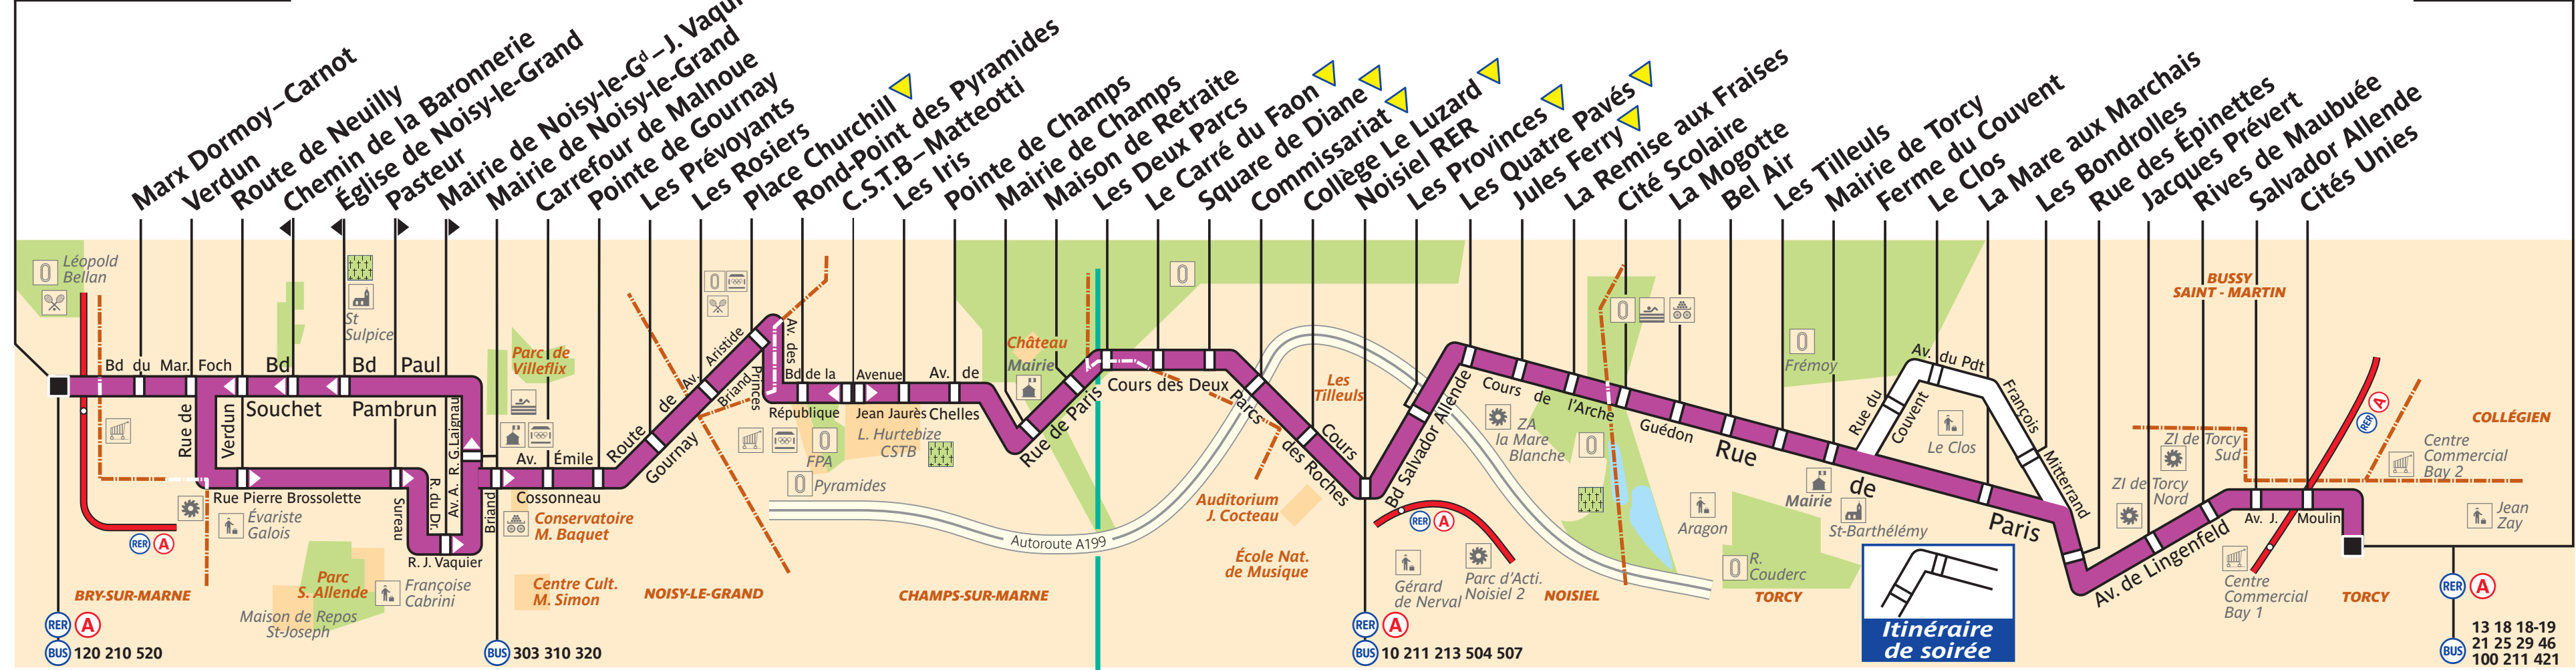

220

Bry-sur-Marne RER

Torcy RER

Arrêt non accessible aux UFR

120 210 520

ZONE TARIFAIRE 4

ZONE TARIFAIRE 5

Itinéraire de soirée

13 18 18-19
 21 25 29 46
 100 211 421