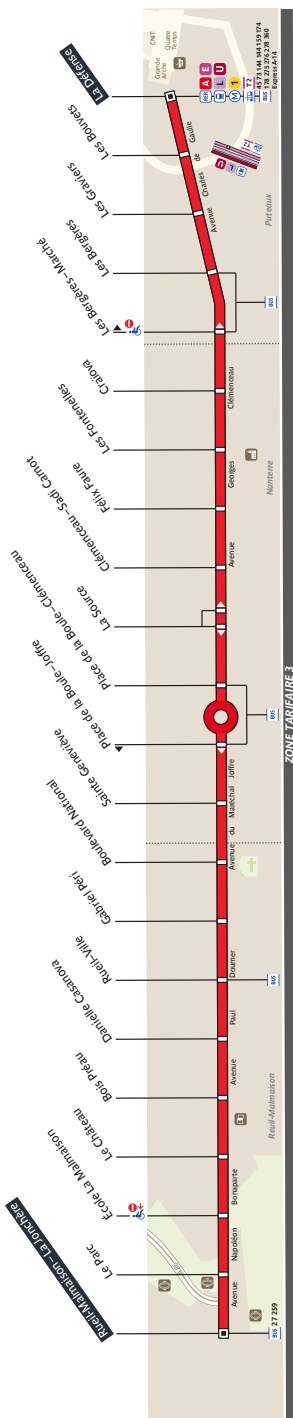

258 Fiche Horaires

Janvier 2026

Direction **Rueil – Malmaison – La Jonchère**

Septembre à Juin

	Lundi à jeudi	Vendredi	Samedi	Dimanche et fériés	Dimanche & veille de fêtes
Premier départ :	05:05*	05:05*	05:05	06:30	06:30
Dernier départ :	00:46*	01:46*	01:46	00:46	01:47

Juillet et Août

	Lundi à jeudi	Vendredi	Samedi	Dimanche et fériés	Dimanche & veille de fêtes
Premier départ :	05:05	05:05	05:05	06:30	06:30
Dernier départ :	00:46	01:46	01:46	00:46	01:46

* Applicable également en période de vacances scolaires

Direction **La Défense**

Toute l'année

	Lundi à jeudi	Vendredi	Samedi	Dimanche et fériés	Dimanche & veille de fêtes
Premier départ :	05:15*	05:15*	05:15	05:45	05:45
Dernier départ :	00:50*	01:50*	01:50	00:50	01:50

* Applicable également en période de vacances scolaires

258 Fiche Horaires

Nous nous efforçons de respecter au mieux ces horaires donnés à titre indicatif, en fonction des conditions de circulation.

@ ratp.fr | applis RATP @ClientsRATP

34 24 (service gratuit + prix appel)

Service clientèle RATP • TSA 81250 • 75564 Paris Cedex 12

Janvier 2026