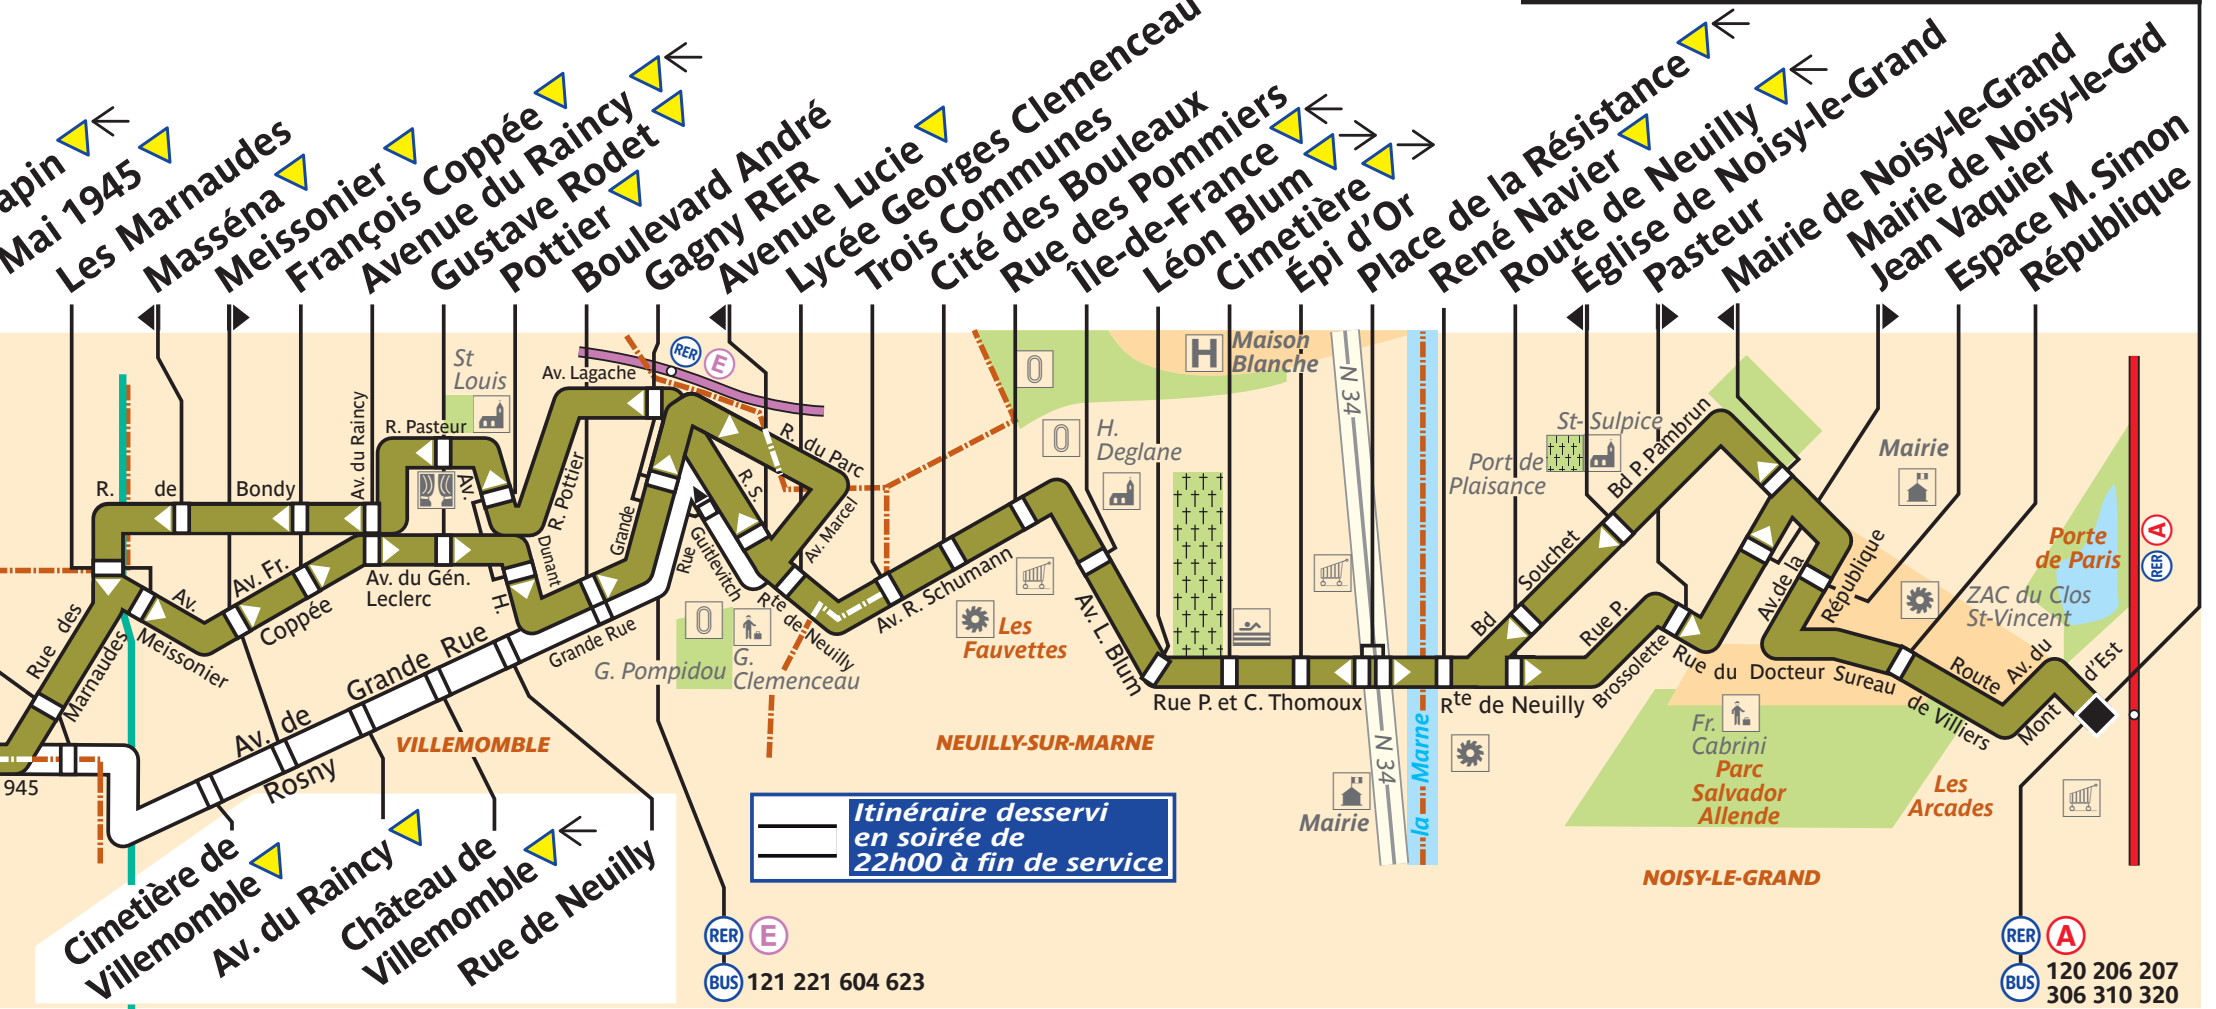

## Bobigny – Pablo Picasso

**ZONE TARIFAIRE 3**

8 93 134 146  
 148 234 251 301  
 322 615 620

93 134 146  
 234 615

93 134 143 146  
 234 334 615

346 616 TUB  
 346 616 TUB

## Noisy-le-Grand – Mont d'Est RER

**ZONE TARIFAIRE 4**

121 221 604 623

120 206 207  
 306 310 320