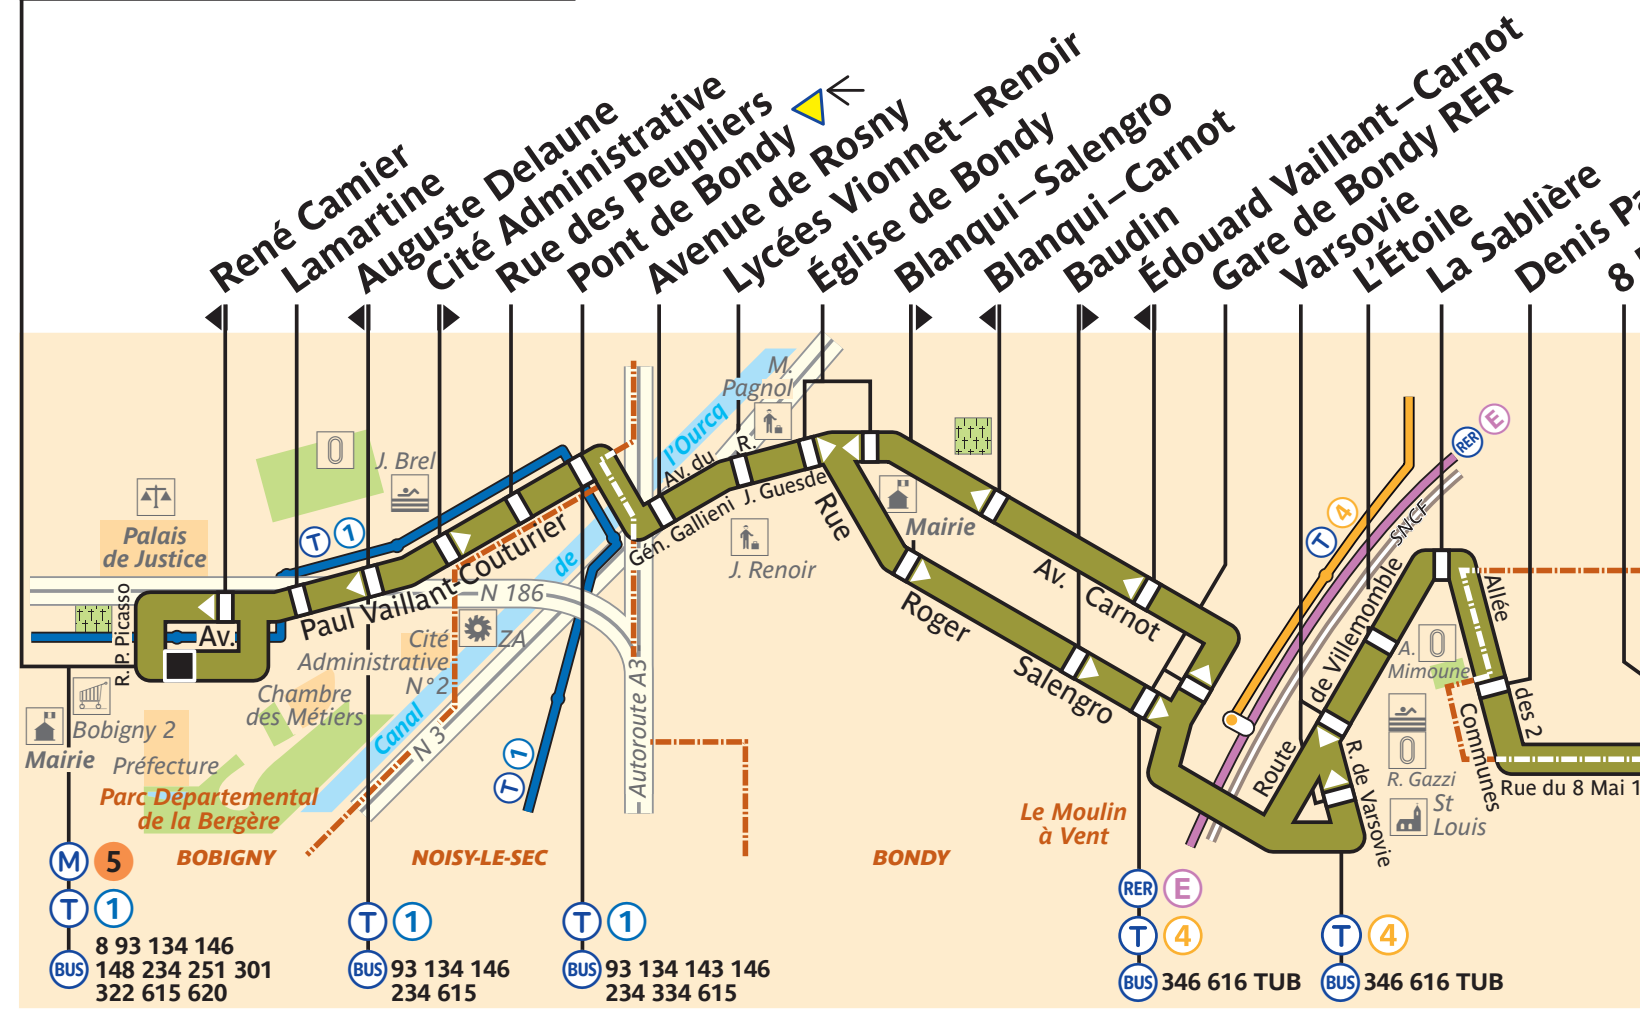

# 303

## Bobigny – Pablo Picasso

**ZONE TARIFAIRE 3**

8 93 134 146  
 148 234 251 301  
 322 615 620

93 134 146  
 234 615

93 134 143 146  
 234 334 615

346 616 TUB  
 346 616 TUB

## Noisy-le-Grand – Mont d'Est RER

**ZONE TARIFAIRE 4**

121 221 604 623

120 206 207  
 306 310 320