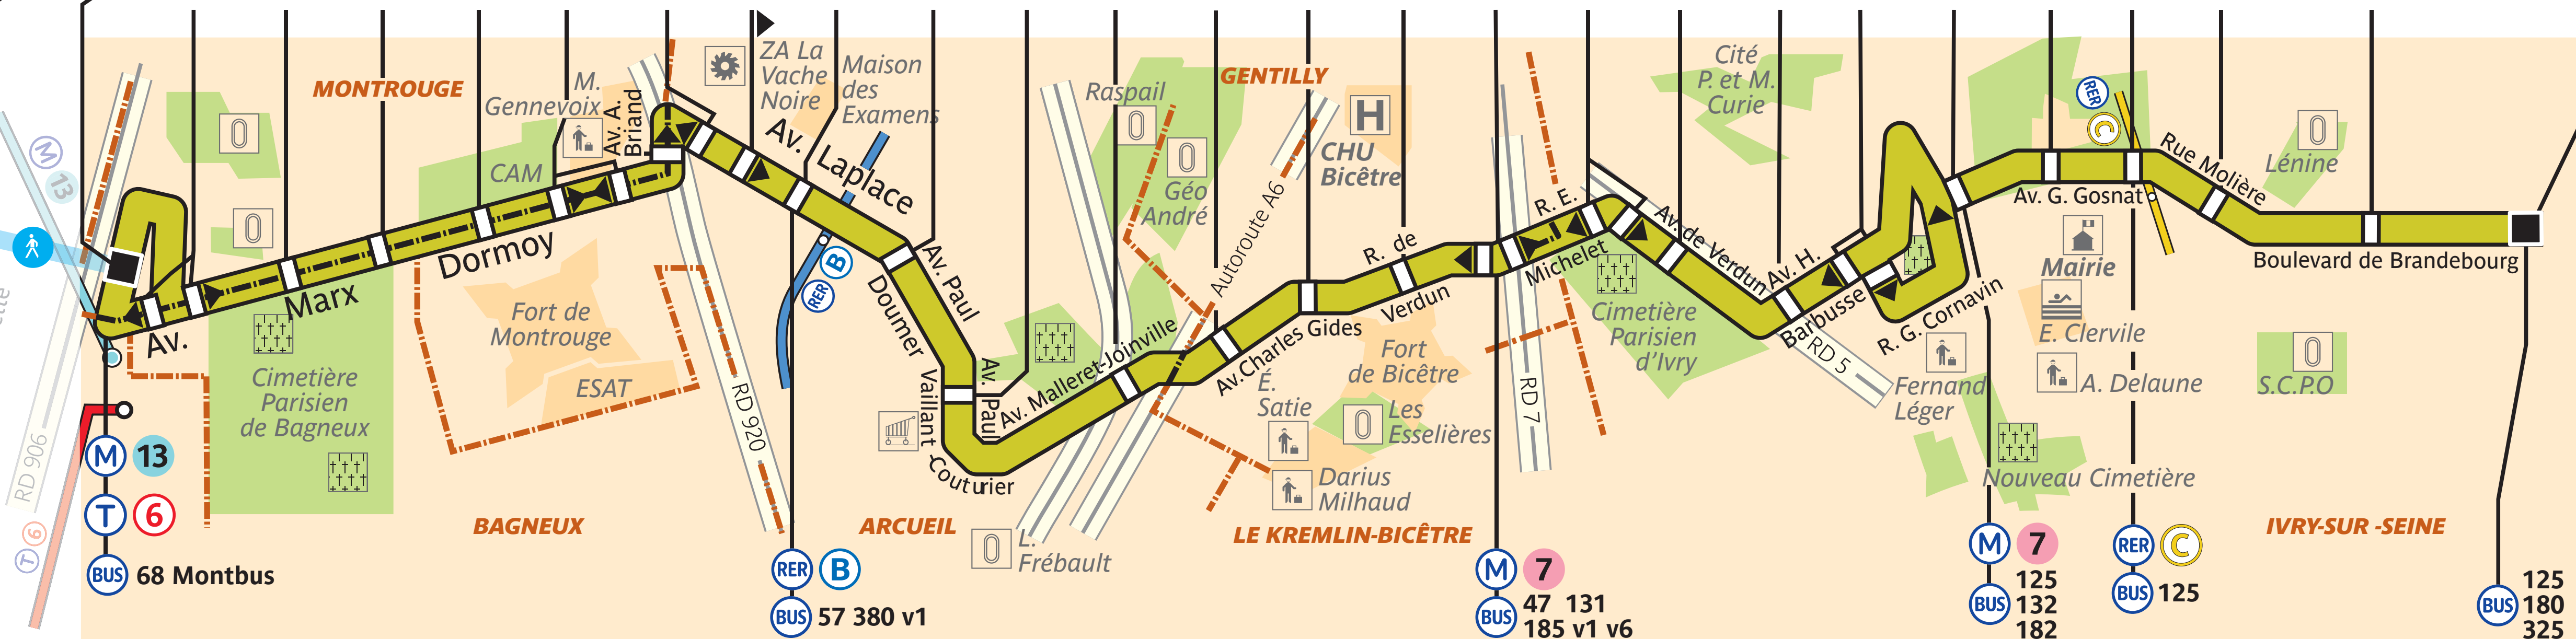

323

Issy-Val de Seine RER

Gallieni-Camille Desmoulin
Président Robert Schuman
Marceau
Mairie d'Issy
Musée
Rue du Fort
Général de Gaulle
Clos Montholon
Louis Girard
Rond-Point Henri Barbusse
Barbusse-Védrines
Jean Mermoz
Rond-Point Gagarine
Maison Blanche

Châtillon - Montrouge

Maurice Arnoux
Cimetière de Bagneux
Avenue de Bagneux
Avenue Henri Ginoux
Prieur de la Côte d'Or
Vache Noire-Centre Commercial
Lénine
Laplace RER
Hôtel de Ville d'Arcueil
Maison du Grand Cèdre
Malleret-Joinville
Lycée Darius Milhaud
Barnufles-La Piscine
Hôpital du Kremlin-Bicêtre
Cim. Parisien-Bicêtre
Carnot
Verdun-Barbusse
Jean Le Galleu
Mairie d'Ivry
Hôtel de Ville d'Ivry
Ivry-sur-Seine RER
Molière
Insurrection d'Août 1944

Ivry-Gambetta

Ivry-Gambetta

ZONE TARIFAIRE 2