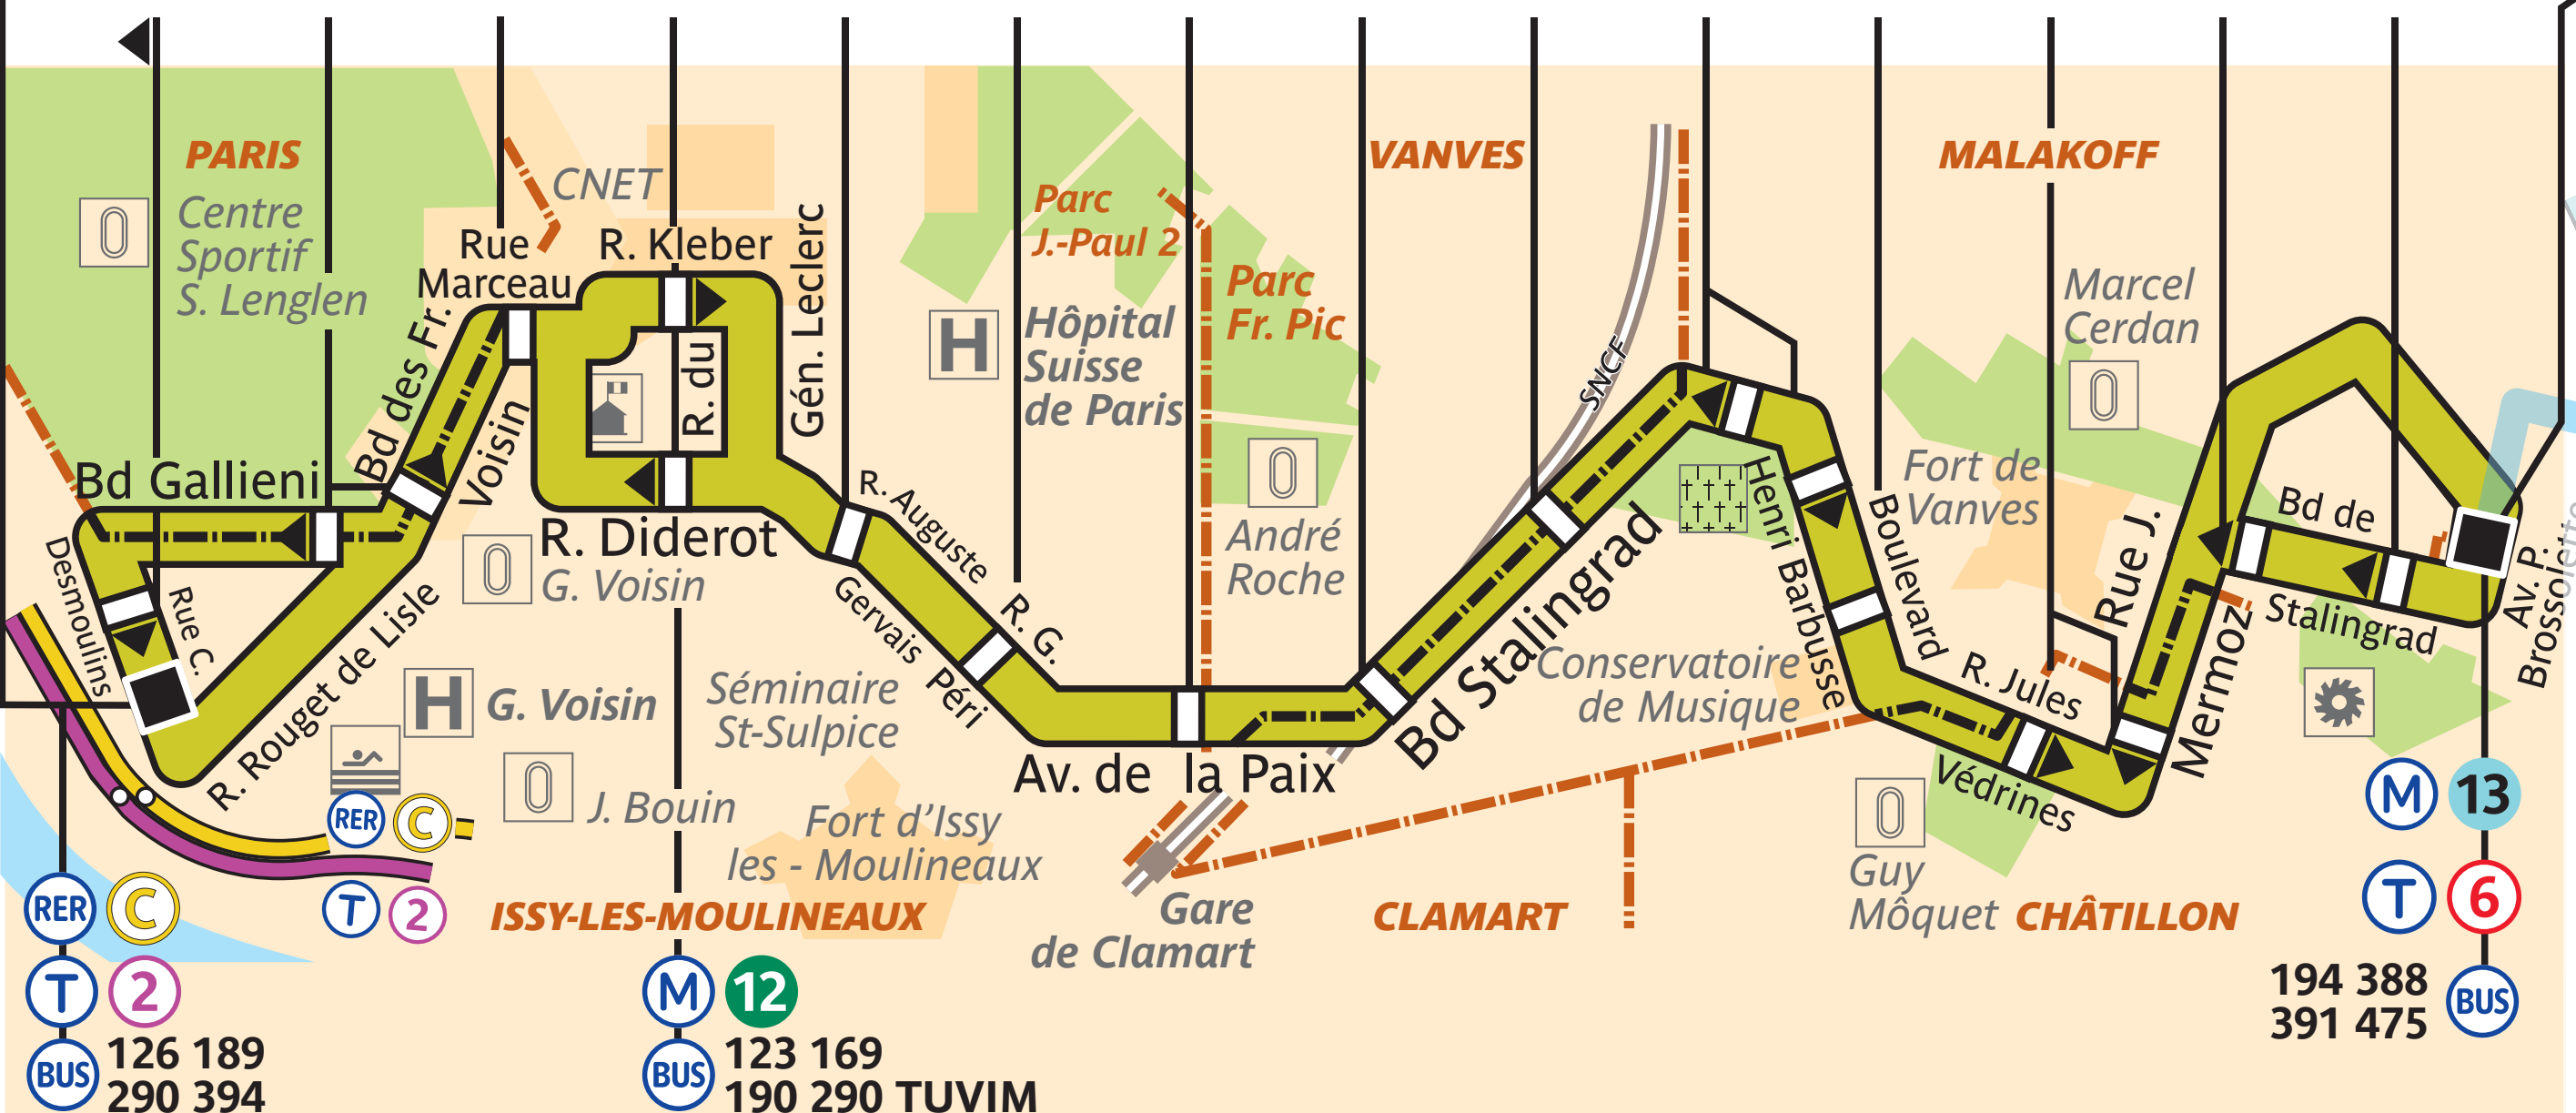

323

Issy-Val de Seine RER

Gallieni-Camille Desmoulin
Président Robert Schuman
Marceau
Mairie d'Issy
Musée
Rue du Fort
Général de Gaulle
Clos Montholon
Louis Girard
Rond-Point Henri Barbusse
Barbusse-Védrines
Jean Mermoz
Rond-Point Gagarine
Maison Blanche

Châtillon - Montrouge

Maurice Arnoux
Cimetière de Bagneux
Avenue de Bagneux
Avenue Henri Ginoux
Prieur de la Côte d'Or
Vache Noire-Centre Commercial
Lénine
Laplace RER
Hôtel de Ville d'Arcueil
Maison du Grand Cèdre
Malleret-Joinville
Lycée Darius Milhaud
Barnufles-La Piscine
Hôpital du Kremlin-Bicêtre
Cim. Parisien-Bicêtre
Carnot
Verdun-Barbusse
Jean Le Galleu
Mairie d'Ivry
Hôtel de Ville d'Ivry
Ivry-sur-Seine RER
Molière
Insurrection d'Août 1944

Ivry-Gambetta

Ivry-Gambetta

ZONE TARIFAIRE 2