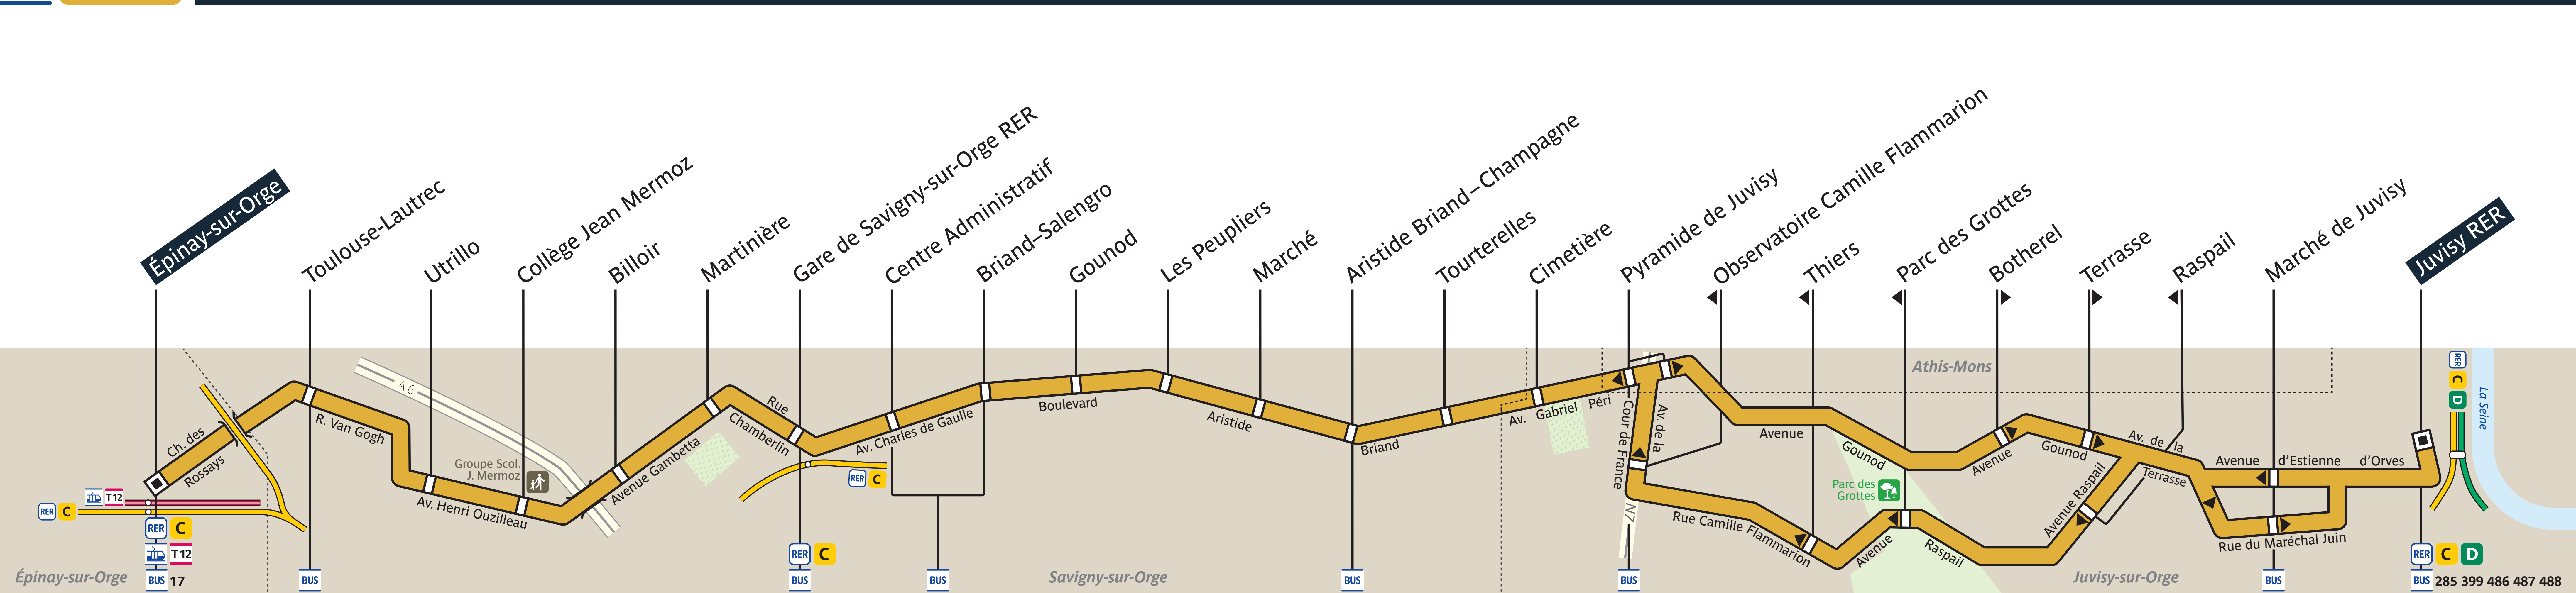

BUS

385

Épinay-sur-Orge ↔ Juvisy-sur-Orge RER

ZONE TARIFAIRE 4