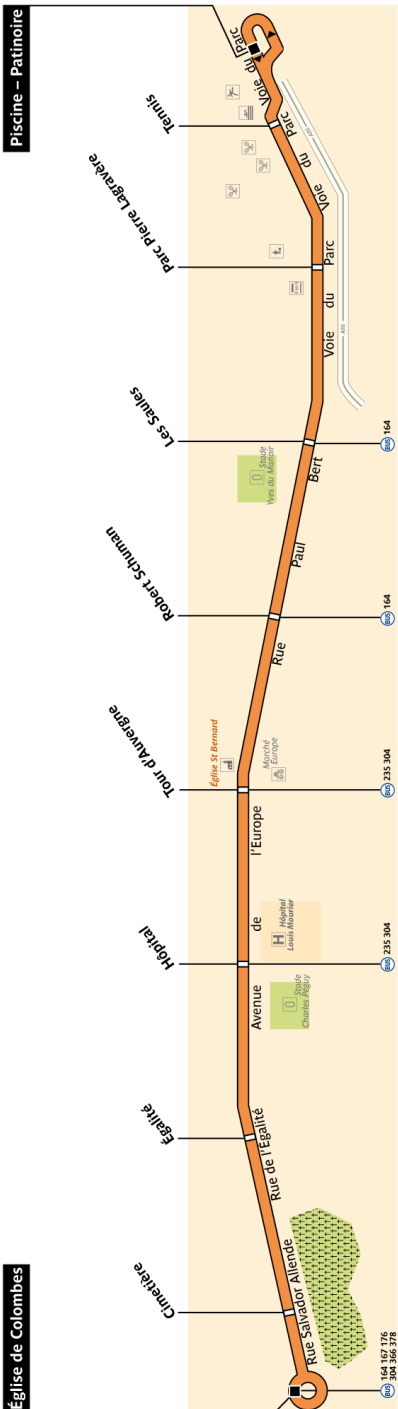

566 Fiche Horaires

Rue de l'Industrie

566 - RATP / CML / AGENCE CARTO - 10.2014 - DB - PROPRIÉTÉ DE LA RATP - REPRODUCTION INTERDITE

ZONE TARIFAIRE 3

Mai 2017

566 Fiche Horaires

Mai 2017

Lundi à vendredi*

Rue de l'industrie --	9:30	10:00	10:30	11:00	11:30	12:00
Jean Wiener	9:31	10:01	10:31	11:01	11:31	12:01
Félix Faure -- -- -- --	9:33	10:03	10:33	11:03	11:33	12:03
Les Vallées	9:34	10:04	10:34	11:04	11:34	12:04
Monts Clairs -- -- -- --	9:36	10:06	10:36	11:06	11:36	12:06
Litolff	9:37	10:07	10:37	11:07	11:37	12:07
Maréchal Joffre -- --	9:39	10:09	10:39	11:09	11:39	12:09
Julien Gallé	9:41	10:11	10:41	11:11	11:41	12:11
Rhin et Danube -- --	9:42	10:12	10:42	11:12	11:42	12:12
Mairie de Colombes	9:43	10:13	10:43	11:13	11:43	12:13
Église de Colombes --	9:44	10:14	10:44	11:14	11:44	12:14
Jacques Éléonor-Fermé	9:45	10:15	10:45	11:15	11:45	12:15
Ostyn -- -- -- -- --	9:47	10:17	10:47	11:17	11:47	12:17
Square Médéric	9:50	10:20	10:50	11:20	11:50	12:20
Rue Moslard -- -- -- --	9:51	10:21	10:51	11:21	11:51	12:21
Général Cremer	9:51	10:21	10:51	11:21	11:51	12:21
Rue de l'Industrie -- --	9:53	10:23	10:53	11:23	11:53	12:23

*Sauf les jours fériés

Lundi à dimanche

Direction Piscine – Patinoire

Église de Colombes	7:15	7:45	8:15	8:45	9:15	9:45	10:15	10:45
Hôpital	7:19	7:49	8:19	8:49	9:19	9:49	10:19	10:49
Les Saules	7:22	7:52	8:22	8:52	9:22	9:52	10:22	10:52
Piscine – Patinoire	7:25	7:55	8:25	8:55	9:25	9:55	10:25	10:55