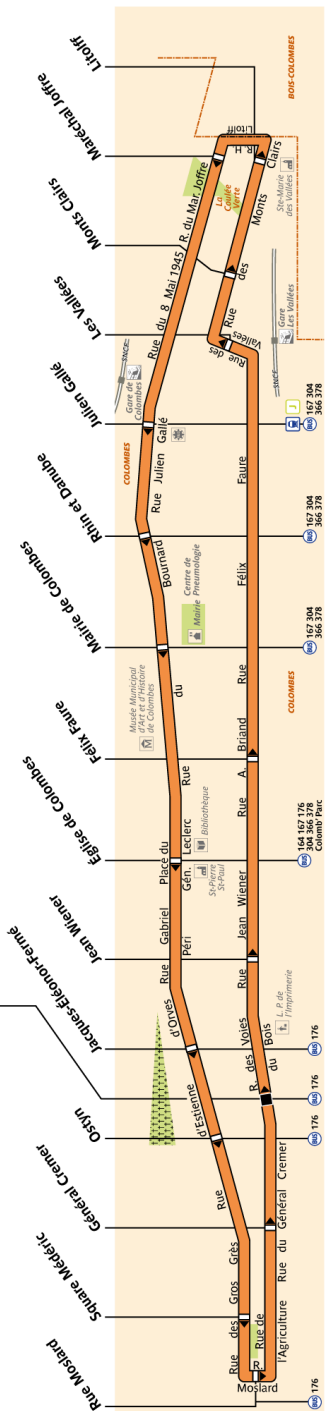

566 Fiche Horaires

Rue de l'Industrie

566 - RATP / CML / AGENCE CARTO - 10.2014 - DB - PROPRIÉTÉ DE LA RATP - REPRODUCTION INTERDITE

ZONE TARIFAIRE 3

Mai 2017

566 Fiche Horaires

Mai 2017

Lundi à vendredi*

Rue de l'industrie --	9:30	10:00	10:30	11:00	11:30	12:00
Jean Wiener	9:31	10:01	10:31	11:01	11:31	12:01
Félix Faure -- -- -- --	9:33	10:03	10:33	11:03	11:33	12:03
Les Vallées	9:34	10:04	10:34	11:04	11:34	12:04
Monts Clairs -- -- -- --	9:36	10:06	10:36	11:06	11:36	12:06
Litolff	9:37	10:07	10:37	11:07	11:37	12:07
Maréchal Joffre -- --	9:39	10:09	10:39	11:09	11:39	12:09
Julien Gallé	9:41	10:11	10:41	11:11	11:41	12:11
Rhin et Danube -- --	9:42	10:12	10:42	11:12	11:42	12:12
Mairie de Colombes	9:43	10:13	10:43	11:13	11:43	12:13
Église de Colombes --	9:44	10:14	10:44	11:14	11:44	12:14
Jacques Éléonor-Fermé	9:45	10:15	10:45	11:15	11:45	12:15
Ostyn -- -- -- -- --	9:47	10:17	10:47	11:17	11:47	12:17
Square Médéric	9:50	10:20	10:50	11:20	11:50	12:20
Rue Moslard -- -- -- --	9:51	10:21	10:51	11:21	11:51	12:21
Général Cremer	9:51	10:21	10:51	11:21	11:51	12:21
Rue de l'Industrie -- --	9:53	10:23	10:53	11:23	11:53	12:23