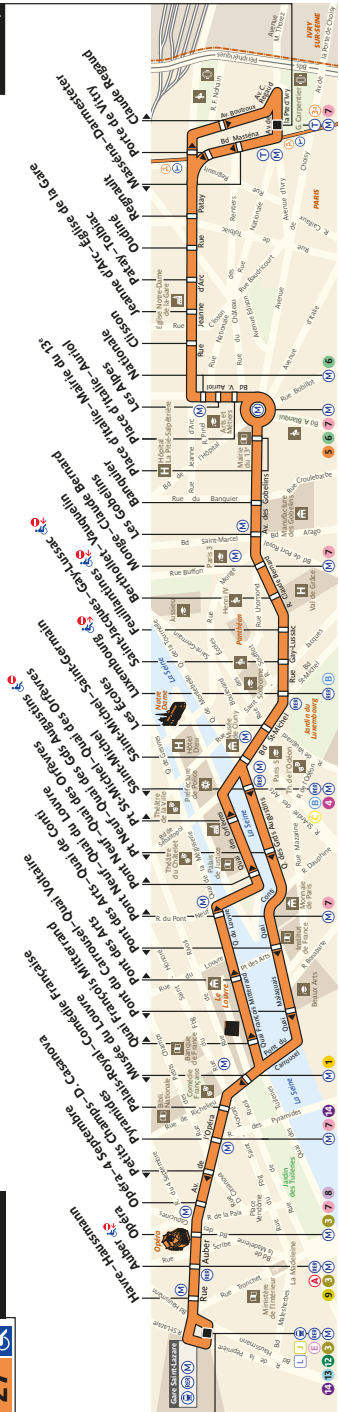

# Fiche Horaires

27 - 04 2019 - CP - PROPRIÉTÉ DE LA RATP - REPRODUCTION INTERDITE

Arrêt non accessible aux UFR

Avril 2019

# 27 Fiche Horaires

Avril 2019

Direction **Gare Saint-Lazare**

Premier départ :	5:50	6:50
Dernier départ :	0:35	0:30

Intervalle entre 2 passages (en min)	lundi à vendredi
de Porte d'Ivry à Pont Neuf	4' à 5'
de Pont Neuf à Gare Saint-Lazare	6' à 7'
en soirée sur toute la ligne	10' à 12'
de 23:30 à fin de service	17' à 20'

Intervalle entre 2 passages (en min)	samedi
de Porte d'Ivry à Pont Neuf	8'
de Pont Neuf à Gare Saint-Lazare	13'
en soirée sur toute la ligne	10' à 12'
de 23:30 à fin de service	17' à 20'

Intervalle entre 2 passages (en min)	dimanche et fériés
de Porte d'Ivry à Pont Neuf	13'
de Pont Neuf à Gare Saint-Lazare	16'
en soirée	10' à 12'
de 23:30 à fin de service	17' à 20'

Direction **Porte d'Ivry**

	lundi à samedi	dimanche et fériés
Premier départ :	6:30	7:30
Dernier départ :	0:35	0:35

Intervalle entre 2 passages (en min)	lundi à vendredi
de Gare Saint-Lazare à Pont Neuf	6' à 7'
de Pont Neuf à Porte d'Ivry	4' à 5'
en soirée	10' à 12'
de 23:30 à fin de service	17' à 20'