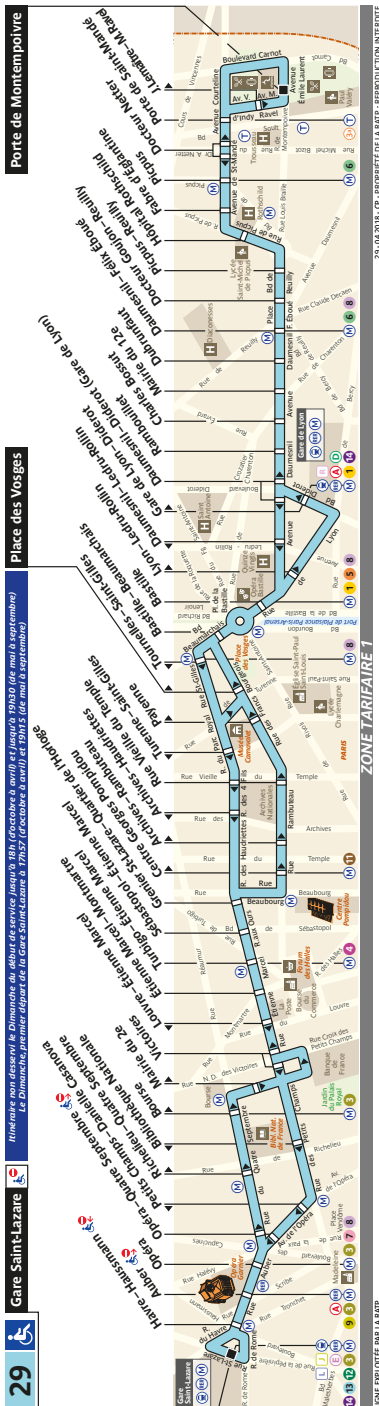

29 Fiche Horaires

Mai 2019

Direction **Porte de Montempoivre**

	Lundi à vendredi		Samedi		Dimanche et fériés	
	Premier départ	Dernier départ	Premier départ	Dernier départ	Premier départ	Dernier départ
Toute l'année	6:30	22:45	6:30	22:53	*	22:45

*Tous les dimanches l'ensemble des arrêts entre Gare Saint Lazare et Place des Vosges sont desservis :

À partir de 17:57 d'octobre à avril.

À partir de 19:15 de mai à septembre.

Direction **Gare Saint-Lazare**

	Lundi à vendredi		Samedi		Dimanche et fériés	
	Premier départ	Dernier départ	Premier départ	Dernier départ	Premier départ	Dernier départ
Toute l'année	5:45	22:00	5:50	22:00	7:00	22:02

Nous nous efforçons de respecter au mieux ces horaires donnés à titre indicatif, en fonction des conditions de circulation.

@ ratp.fr | applis RATP @ClientsRATP

34 24 (service gratuit + prix appel)

Service clientèle RATP • TSA 81250 • 75564 Paris Cedex 12

29 Fiche Horaires

ZONE TARIFAIRE 1

29

Gare Saint-Lazare

Porte de Montempoivre

Place des Vosges

Porte de Montempoivre

Place des Vosges

Porte de Montempoivre

Place des Vosges

Porte de Montempoivre

Place des Vosges

Arrêt non accessible aux UFR

Mai 2019