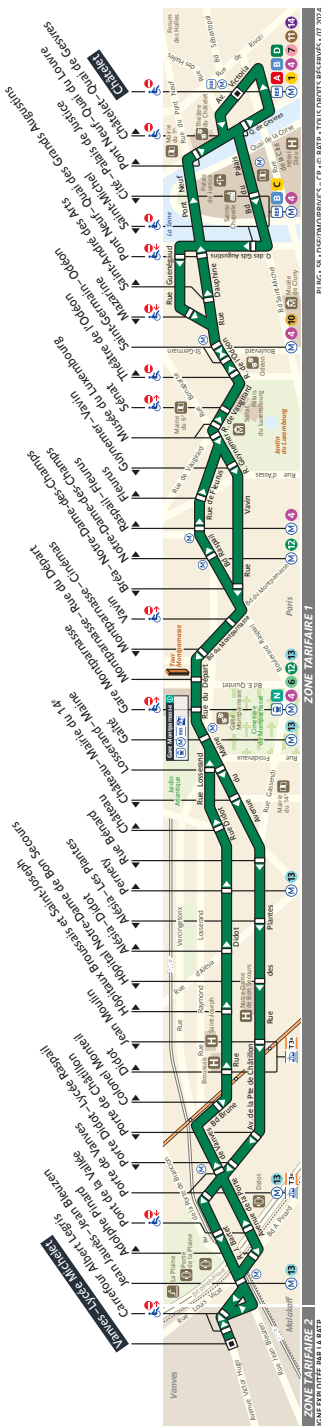

Direction **Vanves Lycée Michelet**

Septembre à Juin

Lundi à vendredi		Samedi		Dimanche et fériés	
Premier départ	Dernier départ	Premier départ	Dernier départ	Premier départ	Dernier départ
06:15	23:10	07:00	23:10	07:00	23:10

Juillet

Lundi à vendredi		Samedi		Dimanche et fériés	
Premier départ	Dernier départ	Premier départ	Dernier départ	Premier départ	Dernier départ
06:15	23:10	06:10	23:10	07:00	23:10

Août

Lundi à vendredi		Samedi		Dimanche et fériés	
Premier départ	Dernier départ	Premier départ	Dernier départ	Premier départ	Dernier départ
06:15	23:10	06:15	23:10	07:00	23:10

Direction **Châtelet**

Toute l'année

Lundi à vendredi		Samedi		Dimanche et fériés	
Premier départ	Dernier départ	Premier départ	Dernier départ	Premier départ	Dernier départ
06:15	22:30	06:15	22:30	07:00	22:30

Nous nous efforçons de respecter au mieux ces horaires donnés à titre indicatif, en fonction des conditions de circulation.

Bachy, MH

[ratp.fr](https://www.ratp.fr) | applis RATP @ClientsRATP

34 24 (service gratuit + prix appel)

Service clientèle RATP • TSA 81250 • 75564 Paris Cedex 12

Arret non accessible aux UPR