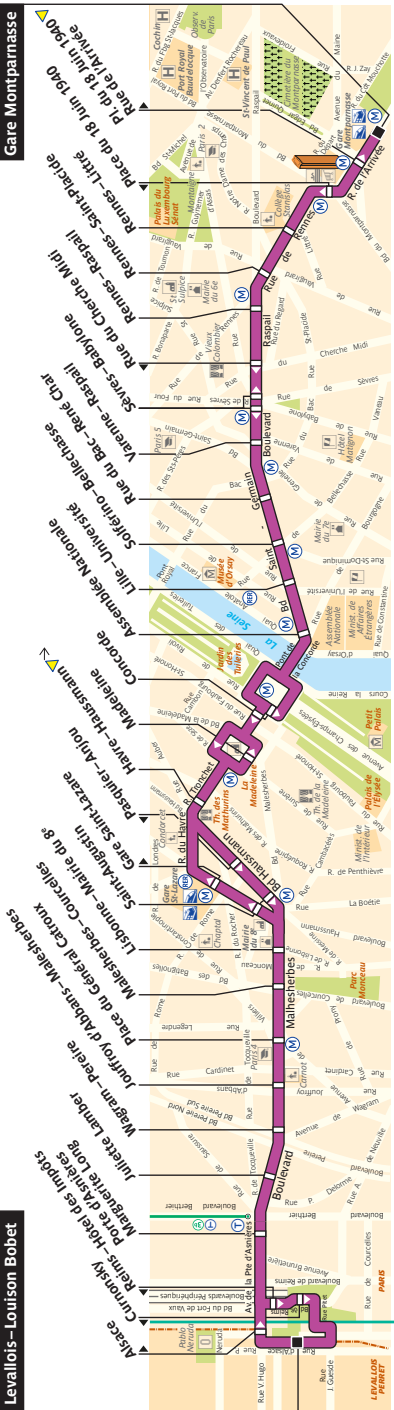

Levallois – Louison Bobet

Gare Montparnasse

94 - RATP / CML / AGENCE CARTO - P.LB 08.2018 - AL - PROPRIÉTÉ DE LA RATP - REPRODUCTION INTERDITE

ZONE TARIFAIRE 1

ZONE T.2

Arrêt non accessible aux UFR

Direction **Gare Montparnasse**

	Lundi à Vendredi		Samedi		Dimanche et fêtes	
	Premier départ	Dernier départ	Premier départ	Dernier départ	Premier départ	Dernier départ
Septembre à Juin	6:37	23:08	6:31	23:06	7:24	23:03
Juillet	6:37	23:05	6:31	23:01	7:28	23:02
Août	6:32	23:02	6:32	23:02	7:28	23:02

Août	Lundi à Vendredi	Samedi	Dimanche et fêtes
avant 7:30	18'	18'	25'
7:30 à 12:00	14'	12' à 14'	22'
12:00 à 19:30	13' à 15'	13' à 15'	17' à 21'
19:30 à 21:00	15'	16'	18'
après 21:00	20'	20'	20'

Direction **Levallois – Louison Bobet**

	lundi à samedi	dimanche et fêtes
Premier départ:	6:40	7:30
Dernier départ:	23:10	23:10

Septembre à Juin	Lundi à Vendredi	Samedi	Dimanche et fêtes
avant 7:30	15'	15'	35'
7:30 à 12:00	9' à 12'	11' à 12'	30' à 35'
12:00 à 16:30	11'	12'	20'
16:30 à 21:00	12' à 15'	13' à 15'	15' à 17'
après 21:00	12'	13'	15'