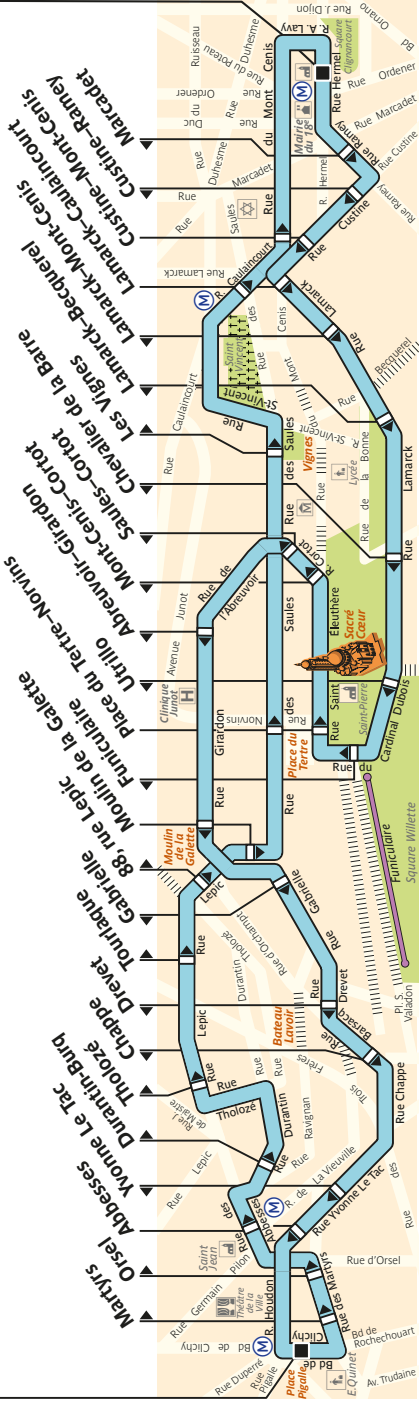

Montmartrobus

Fiche Horaires

Mairie du 18^e – Jules Joffrin

Pigalle

ZONE TARIFAIRE 1

008 - Montmartrobus - RATP / CML / AGENCE CARTO - PLB - 09.2017 - AG - PROPRIÉTÉ DE LA RATP - REPRODUCTION INTERDITE

Octobre 2017

Montmartrobus

Fiche Horaires

Octobre 2017

Direction **Pigalle**

	Lundi à Samedi	Dimanche et fêtes
Premier départ :	7:30	7:30
Dernier départ :	0:35	0:35

Septembre à Juin	Lundi à Vendredi	Samedi	Dimanche et fêtes
de 7:30 à 9:30	12'	14'	15'
9:30 à 12:45	13'	14'	15'
12:45 à 16:45	13'	12'	15'
16:45 à 19:00	11'	12'	15'
19:00 à 21:30	15' à 20'	15'	15'
21:30 à 0:35	23'	23'	23'

Juillet	Lundi à Vendredi	Samedi	Dimanche et fêtes
de 7:30 à 9:30	15'	14'	14'
9:30 à 12:45	15'	15'	15'
12:45 à 19:45	13'	12'	12'
19:45 à 21:30	15' à 20'	15'	15'
21:30 à 0:35	23'	23'	23'

Août	Lundi à Vendredi	Samedi	Dimanche et fêtes
de 7:30 à 9:30	15'	14'	14'
9:30 à 12:45	15'	15'	15'
12:45 à 19:45	13'	12'	12'
19:45 à 21:30	15' à 20'	15'	15'
21:30 à 0:35	23'	23'	23'

Direction **Mairie du 18^e – Jules Joffrin**

	Lundi à Vendredi	Samedi	Dimanche et fêtes
Premier départ :	7:50	7:46	7:46
Dernier départ :	0:49	0:50	0:52

Septembre à Juin	Lundi à Vendredi	Samedi	Dimanche et fêtes
de 7:30 à 9:30	12'	14'	15'
9:30 à 12:45	13'	14'	15'
12:45 à 16:45	13'	12'	15'
16:45 à 19:00	11'	12'	15'
19:00 à 21:30	15' à 20'	15'	15'
21:30 à 0:35	23'	23'	23'