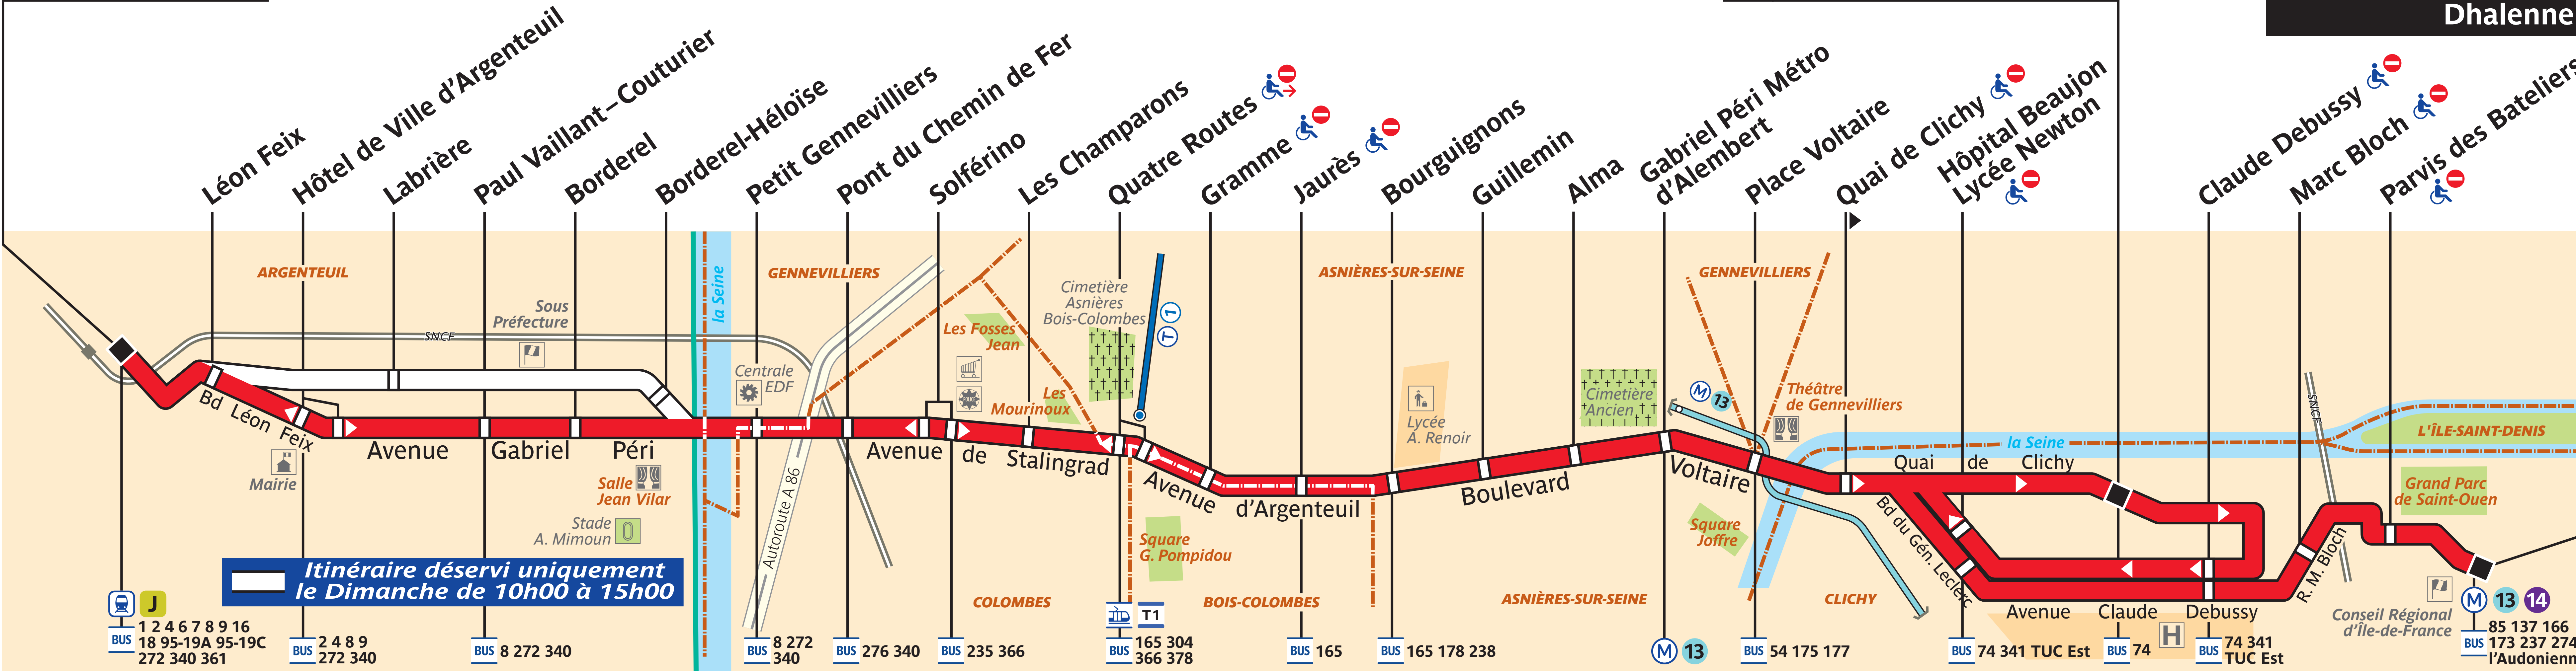

# 140

Arrêt non accessible aux UFR

Gare d'Argenteuil

Clichy – Berges de Seine

Mairie de Saint-Ouen  
Dhalenne

ZONE TARIFAIRE 4

ZONE TARIFAIRE 3