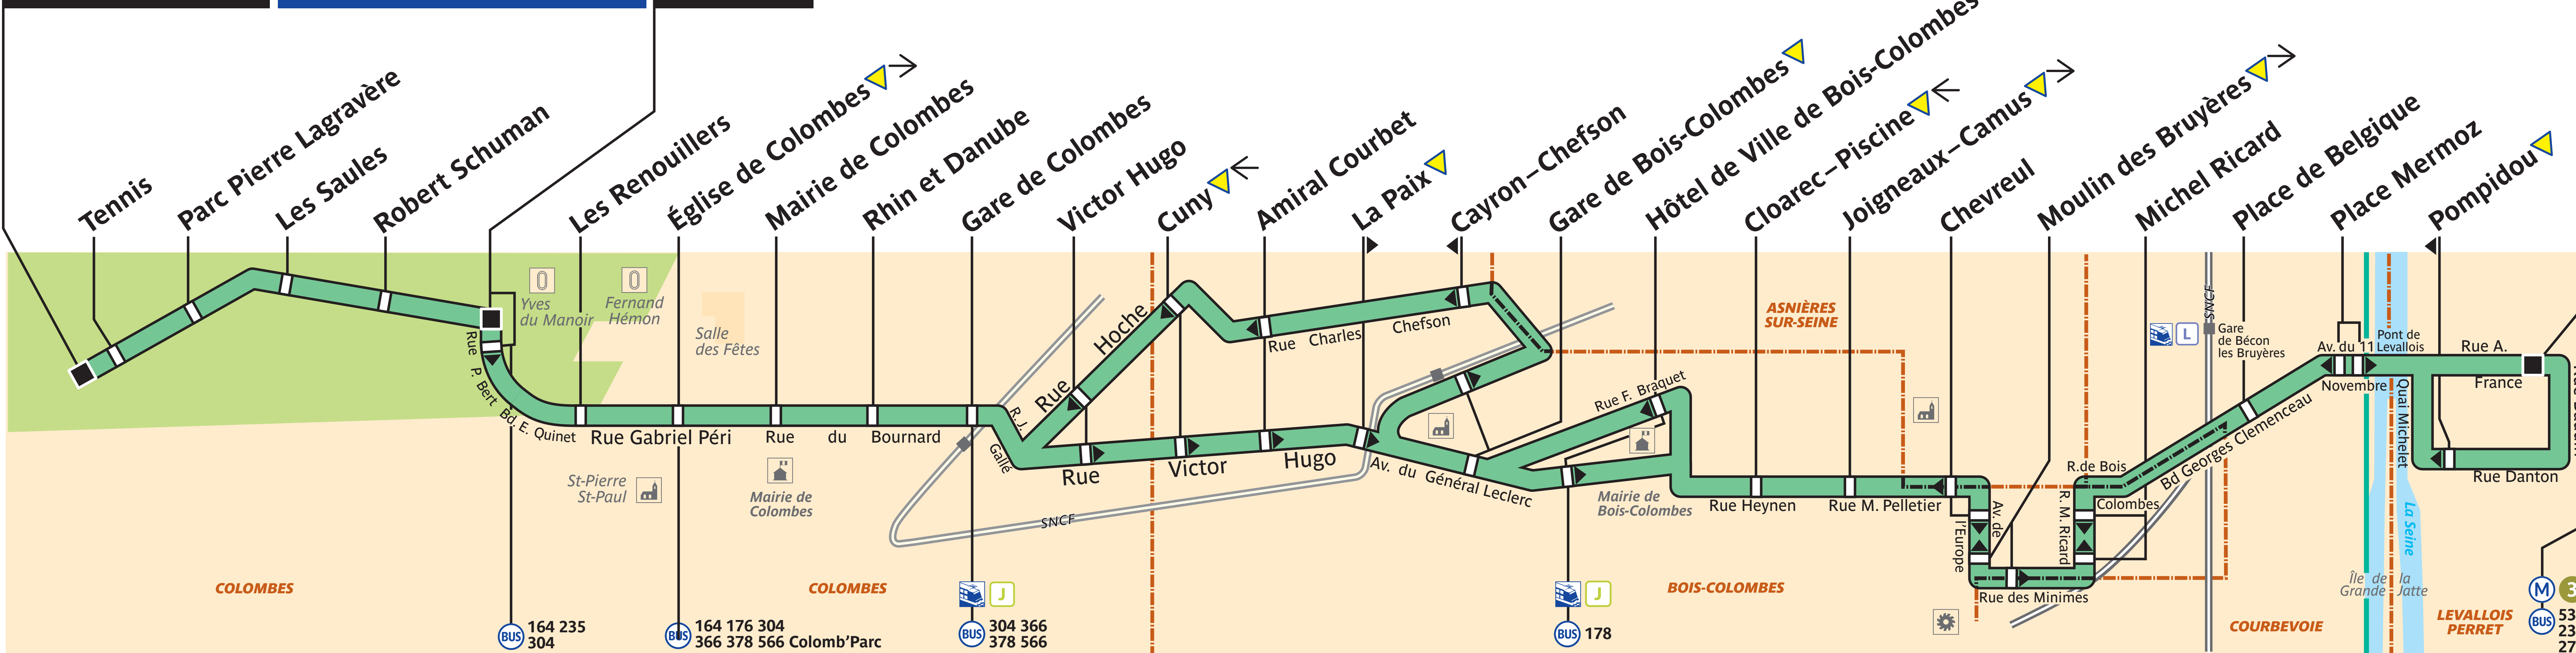

167

**Colombes
Piscine – Patinoire**

*Itinéraire desservi
de 13h à 19h en semaine
et de 9h à 19h les samedis et dimanches*

**Colombes
Audra**

Pont de Levallois – Bécon

ZONE TARIFAIRE 3

Z. T. 2