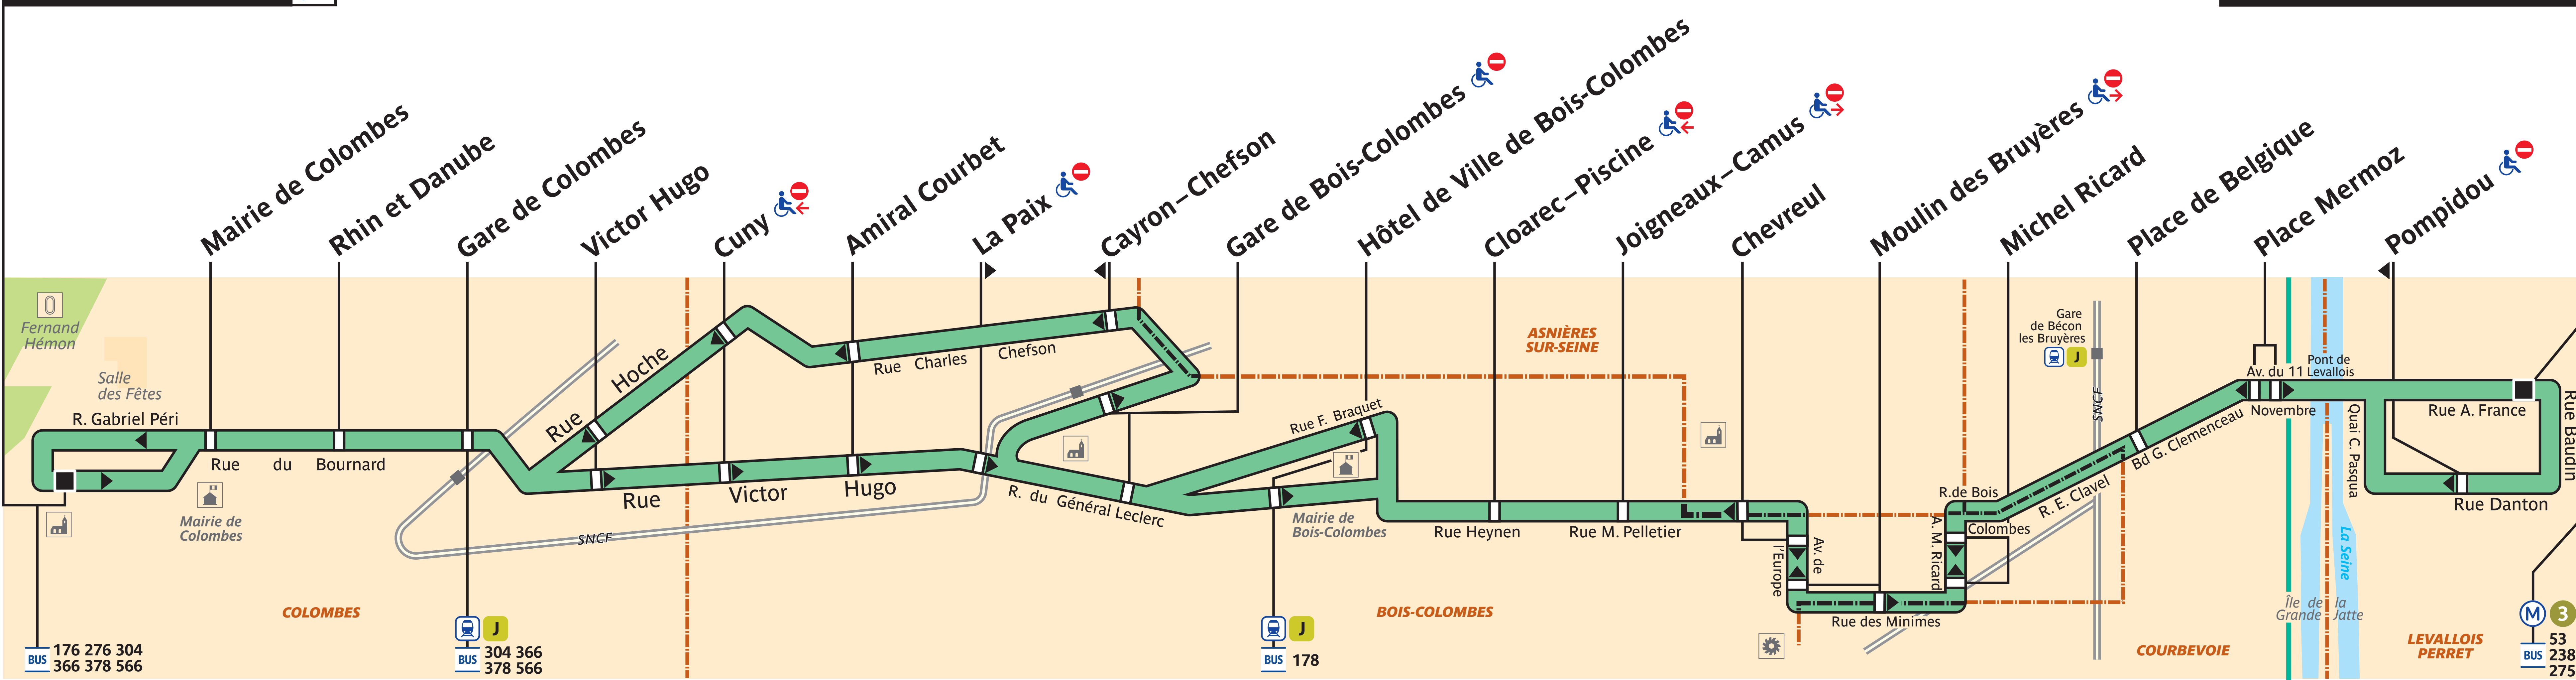

167

Église de Colombes 

Pont de Levallois-Bécon

BUS 176 276 304
366 378 566

BUS J 304 366
378 566

BUS J 178

M 3
BUS 53
238
275

ZONE TARIFAIRE 3

Z. T. 2

Arrêt non accessible aux UFR