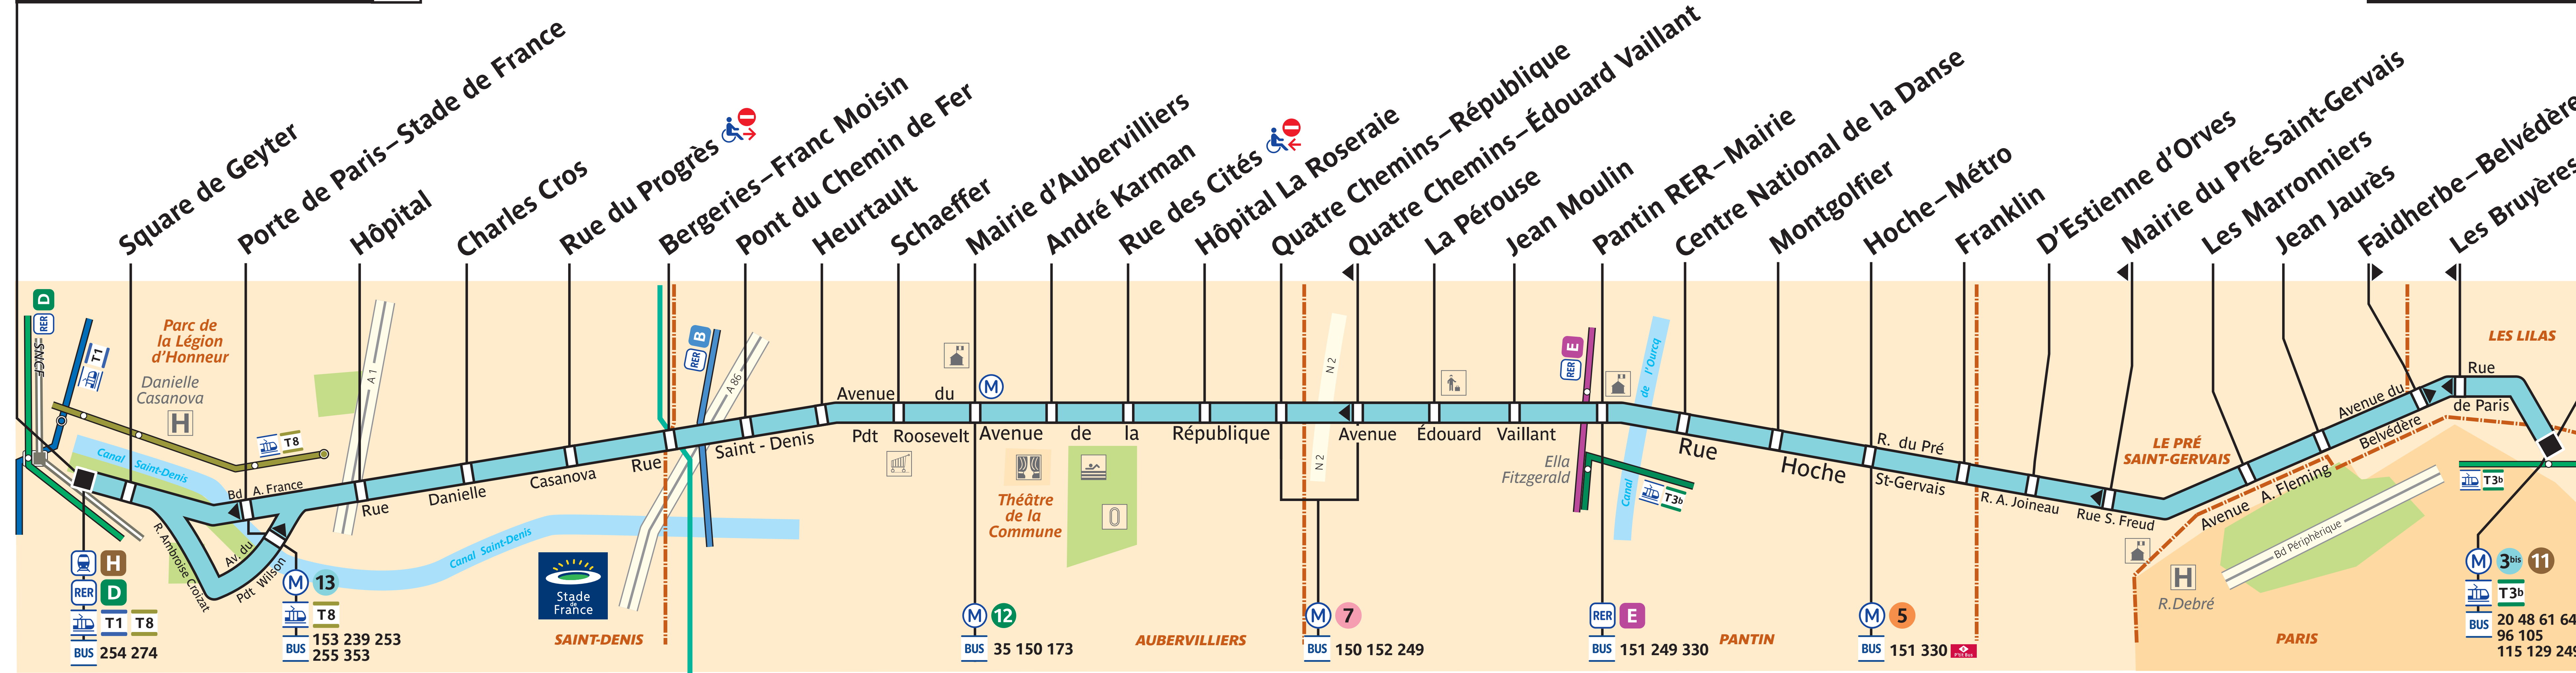

# 170

Gare de Saint-Denis RER 

Porte des Lilas

**ZONE TARIFAIRE 3**

**ZONE TARIFAIRE 2**

 Arrêt non accessible aux UFR