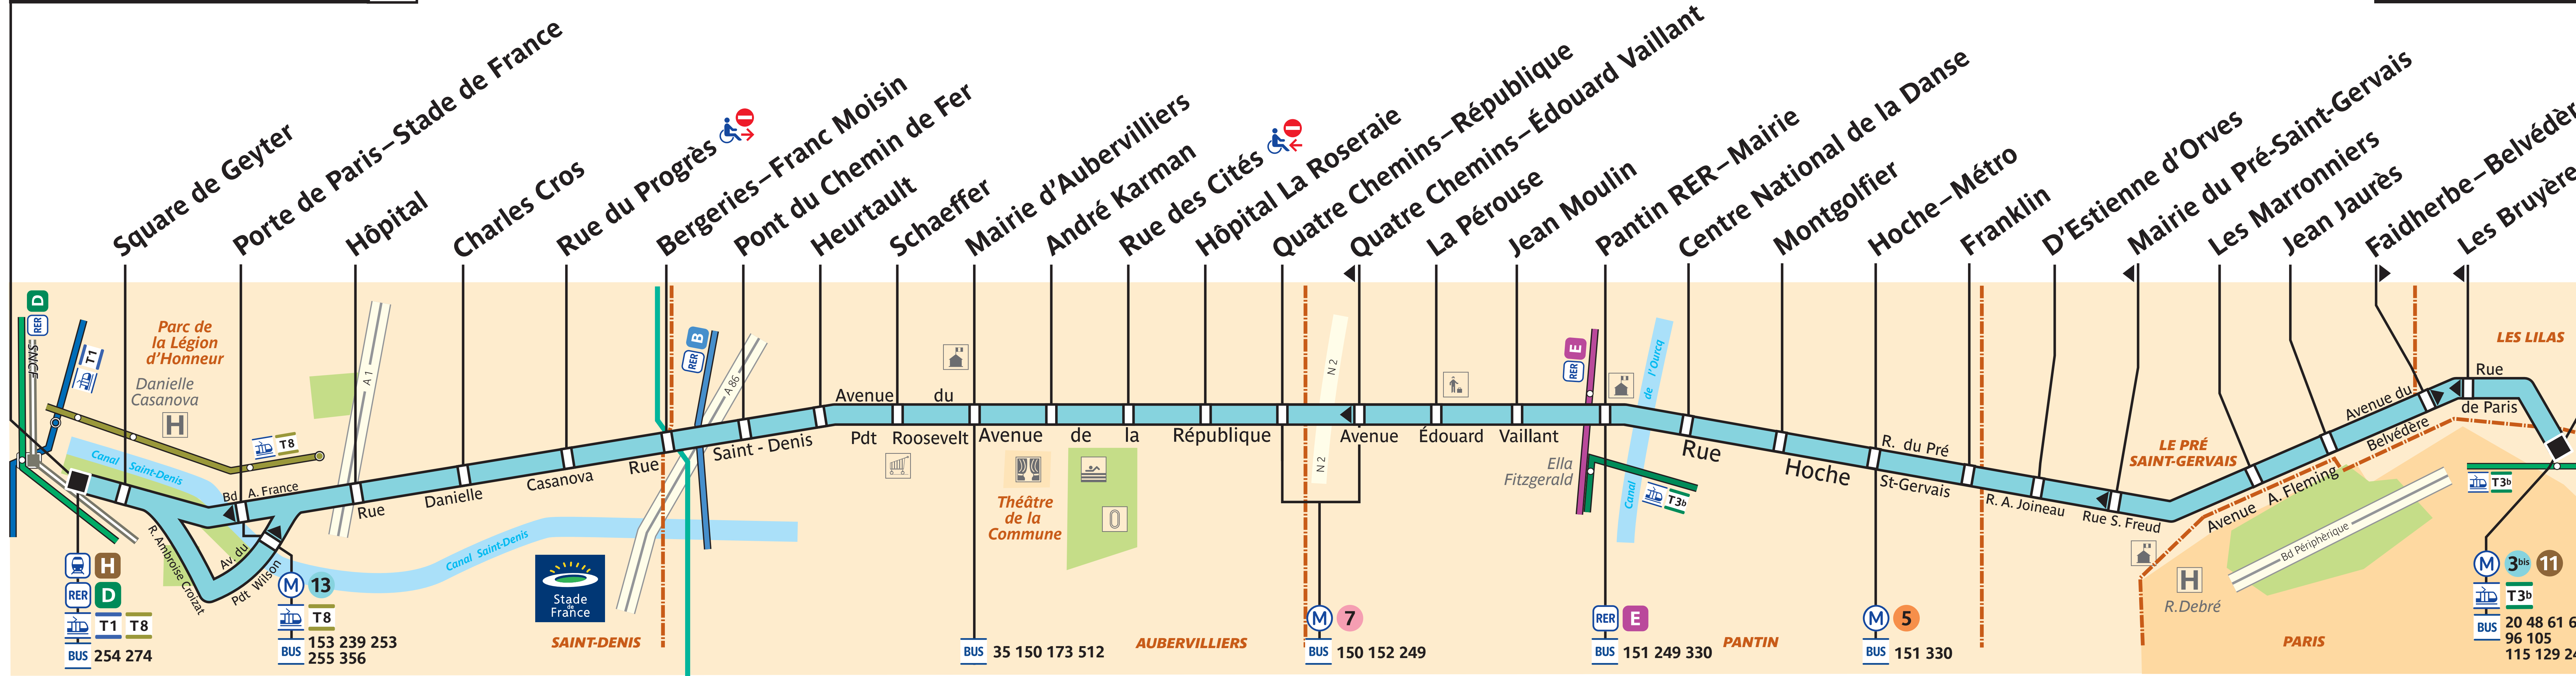

170

Gare de Saint-Denis RER 

Porte des Lilas

ZONE TARIFAIRE 3

ZONE TARIFAIRE 2

Arrêt non accessible aux UFR