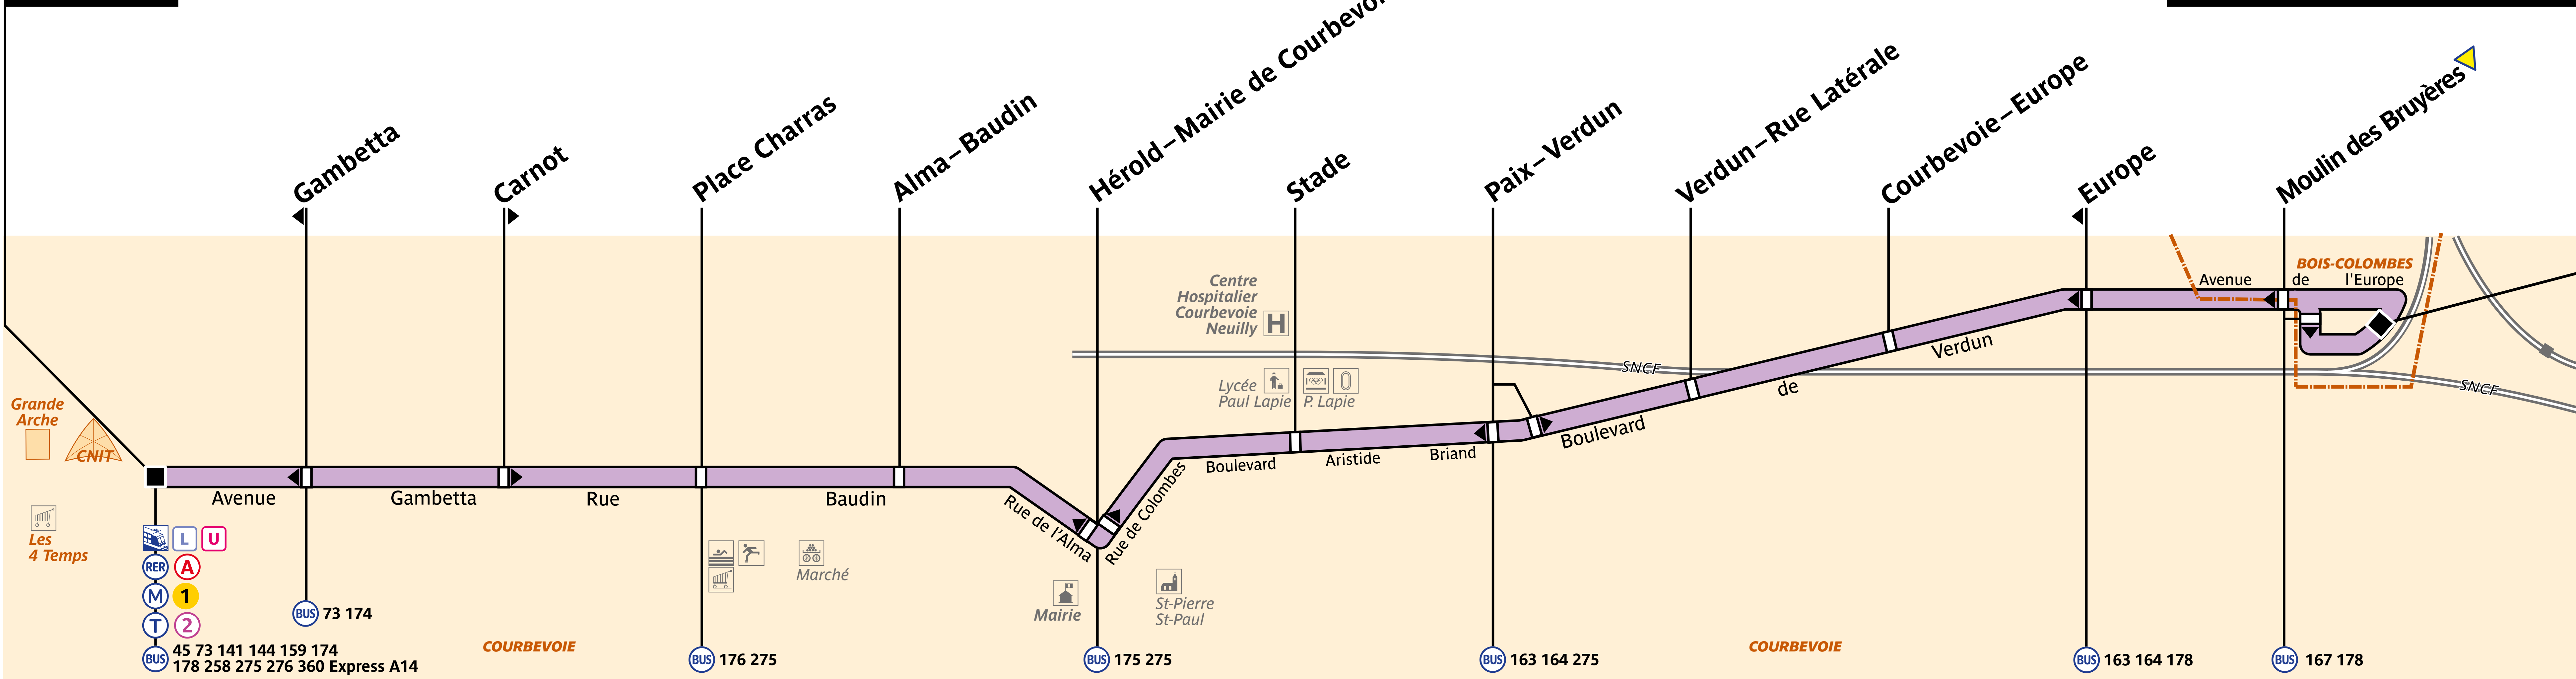

278

La Défense

Bois-Colombes – Les Bruyères

ZONE TARIFAIRE 3

Arrêt non accessible aux UFR