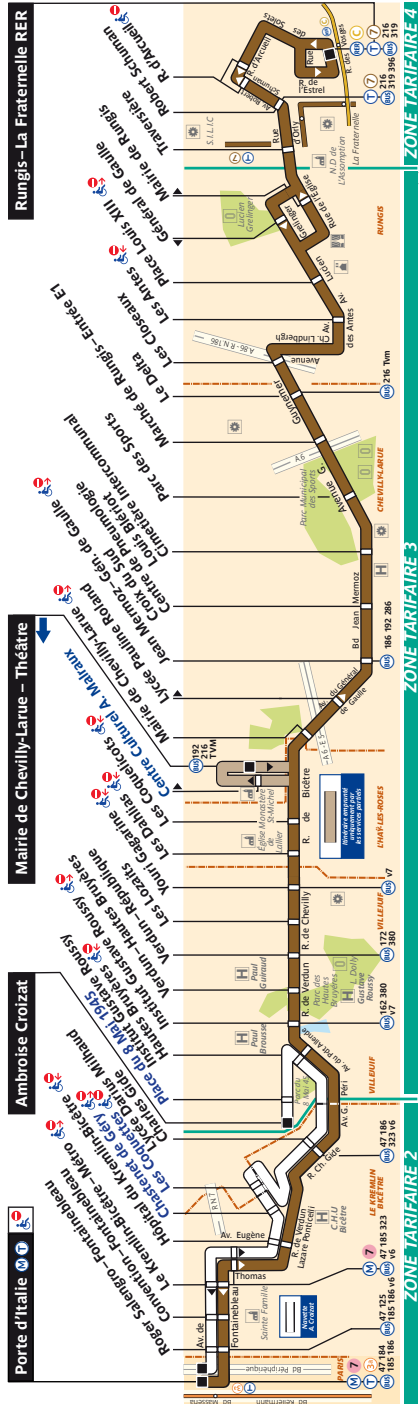

lundi à vendredi	samedi	dimanche et fériés
Premier départ:	5:40	5:40	7:35
Dernier départ:	22:30	22:30	22:30

Août

	lundi à vendredi	samedi	dimanche et fériés
Premier départ:	5:25	5:40	7:35
Dernier départ:	22:30	22:30	22:30

Terminus **Mairie de Chevilly-Larue – Théâtre**

Toute l'année

	lundi à vendredi	samedi	dimanche et fériés
Premier départ:	5:25	5:25	7:00
Dernier départ:	00:30	1:30*	00:30

* **Vendredi et veilles de fêtes**

Terminus **Ambroise Croizat**

Toute l'année

	lundi à vendredi	samedi	dimanche et fériés
Premier départ:	5:35	5:45	5:35**
Dernier départ:	00:15	1:15*	00:15

* **Vendredi et veilles de fêtes**
** **Juillet et août**

Direction **Porte d'Italie**

De **Rungis – La Fraternelle RER**

Septembre à Juin

	lundi à vendredi	samedi	dimanche et fériés
Premier départ:	5:40	5:40	8:25
Dernier départ:	23:20	23:20	23:20

Juillet

	lundi à vendredi	samedi	dimanche et fériés
Premier départ:	5:40	5:40	8:33
Dernier départ:	23:20	23:20	23:20

Août

	lundi à vendredi	samedi	dimanche et fériés
Premier départ:	5:25	5:40	8:33
Dernier départ:	23:20	23:20	23:20

De **Mairie de Chevilly-Larue – Théâtre**

Toute l'année

	lundi à vendredi	samedi	dimanche et fériés
Premier départ:	5:00	5:00	7:21
Dernier départ:	00:00	1:00*	00:00

* **Vendredi et veilles de fêtes**

De **Ambroise Croizat**

Toute l'année

	lundi à vendredi	samedi	dimanche et fériés
Premier départ:	5:30	5:30	7:22
Dernier départ:	00:38	132*	00:37

* **Vendredi et veilles de fêtes**

Bur-V 40898

131 Fiche Horaires

131 RATP / IGN / AGENCE CARTO - 11 2019 - AL - PROPRIÉTÉ DE LA RATP - REPRODUCTION INTERDITE

Arrêt non accessible aux UFR

Juillet 2020