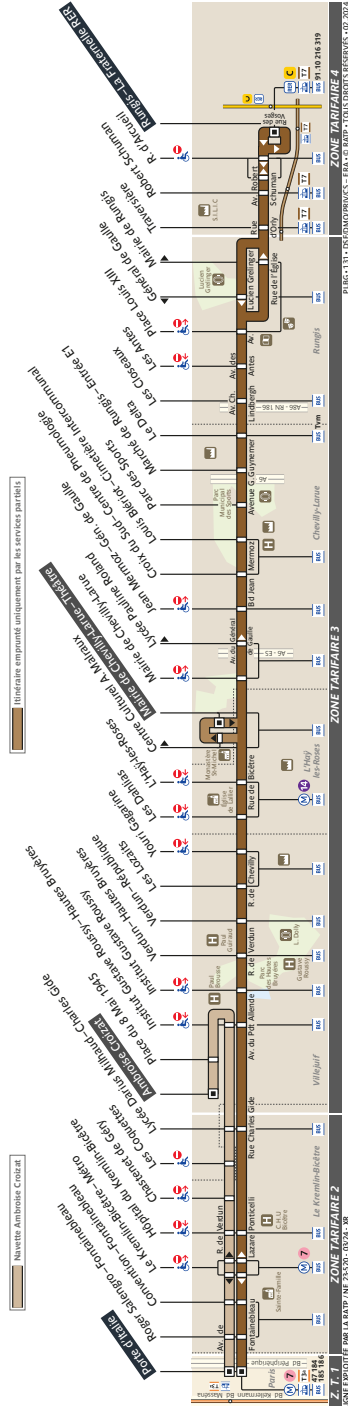

Terminus **Mairie de Chevilly-Larue – Théâtre**

Toute l'année	lundi à vendredi	samedi	dimanche et fériés
Premier départ :	05:25	05:25	07:00
Dernier départ :	00:30	01:30*	00:30
* Vendredi et veilles de fêtes			

Terminus **Ambroise Croizat**

Toute l'année	lundi à vendredi	samedi	dimanche et fériés
Premier départ :	05:35	05:45/05:35**	07:01
Dernier départ :	00:15	01:15*	00:15
* Vendredi et veilles de fêtes ** Juillet et août			

Direction **Porte d'Italie**

De **Rungis – La Fraternelle RER**

Septembre à Juin	lundi à vendredi	samedi	dimanche et fériés
Premier départ :	05:40	05:40	08:25
Dernier départ :	23:20	23:20	23:20
Juillet	lundi à vendredi	samedi	dimanche et fériés
Premier départ :	05:40	05:40	08:33
Dernier départ :	23:20	23:20	23:20
Août	lundi à vendredi	samedi	dimanche et fériés
Premier départ :	05:25	05:40	08:33
Dernier départ :	23:20	23:20	23:20

De **Mairie de Chevilly-Larue – Théâtre**

Toute l'année	lundi à vendredi	samedi	dimanche et fériés
Premier départ :	05:00	05:00	07:21
Dernier départ :	00:00	01:00*	00:00
* Vendredi et veilles de fêtes			

De **Ambroise Croizat**

Toute l'année	lundi à vendredi	samedi	dimanche et fériés
Premier départ :	05:30	05:30	07:22
Dernier départ :	00:38	01:32*	00:37
* Vendredi et veilles de fêtes			

Bis-P-RER

131 Fiche Horaires

Arrêt non accessible aux UFR