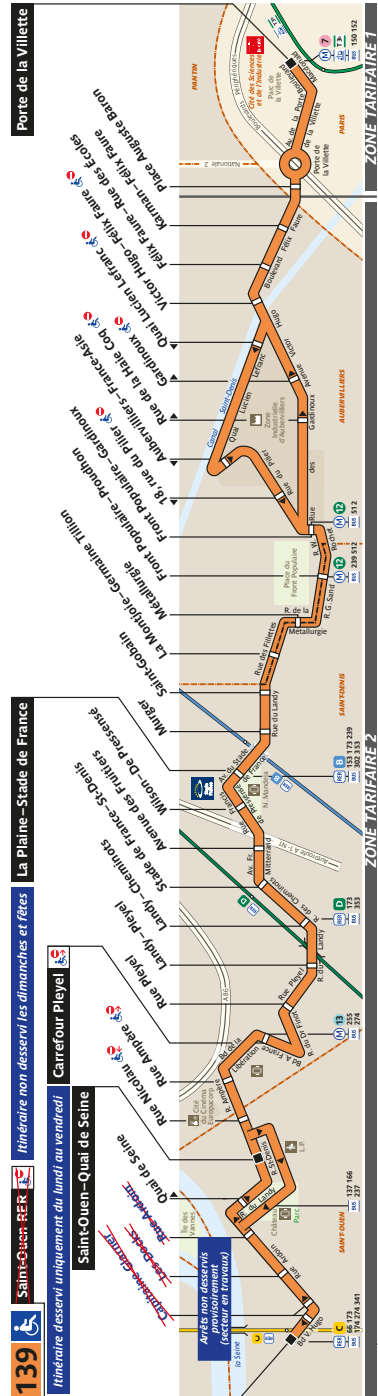

Septembre à Juin et vacances scolaires

Lundi à vendredi **samedi** **dimanche et fériés**

Premier départ: 7:11 - -
Dernier départ: 19:06 - -

Juillet et août

Lundi à vendredi **samedi** **dimanche et fériés**

Premier départ: 7:25 - -
Dernier départ: 18:52 - -

De **Carrefour Pleyel**

Toute l'année

Lundi à vendredi **samedi** **dimanche et fériés**

Premier départ: 5:35 5:40 -
Dernier départ: 22:30 22:30 -

Direction **Quai de Seine**

De **Porte de la Villette**

Septembre à Juin et vacances scolaires

Lundi à vendredi **samedi** **dimanche et fériés**

Premier départ: 5:00 5:00 6:30
Dernier départ: 22:30 - -

Juillet et août

Lundi à vendredi **samedi** **dimanche et fériés**

Premier départ: 5:00 5:00 6:30
Dernier départ: 22:30 - -

Direction **Carrefour Pleyel**

De **Porte de la Villette**

Toute l'année

Lundi à vendredi **samedi** **dimanche et fériés**

Premier départ: 5:27 5:54 -
Dernier départ: 22:55 22:54 -

Spécial Dimanche Stade de France

Dir Porte de la Villette

Toute l'année

dimanche et fériés
Limité Stade de France

Premier départ: 5:55
Dernier départ: 20:35

Spécial Dimanche Porte de la Villette

Dir Stade de France

Toute l'année

dimanche et fériés
Limité Stade de France

Premier départ: 6:30
Dernier départ: 21:00

Nous nous efforçons de respecter au mieux ces horaires donnés à titre indicatif, en fonction des conditions de circulation.

@ ratp.fr | applis RATP @ClientsRATP

34 24 (service gratuit + prix appel)

Service clientèle RATP • TSA 81250 • 75564 Paris Cedex 12

139 Fiche Horaires

Arrêt non accessible aux UFR

Mars 2021