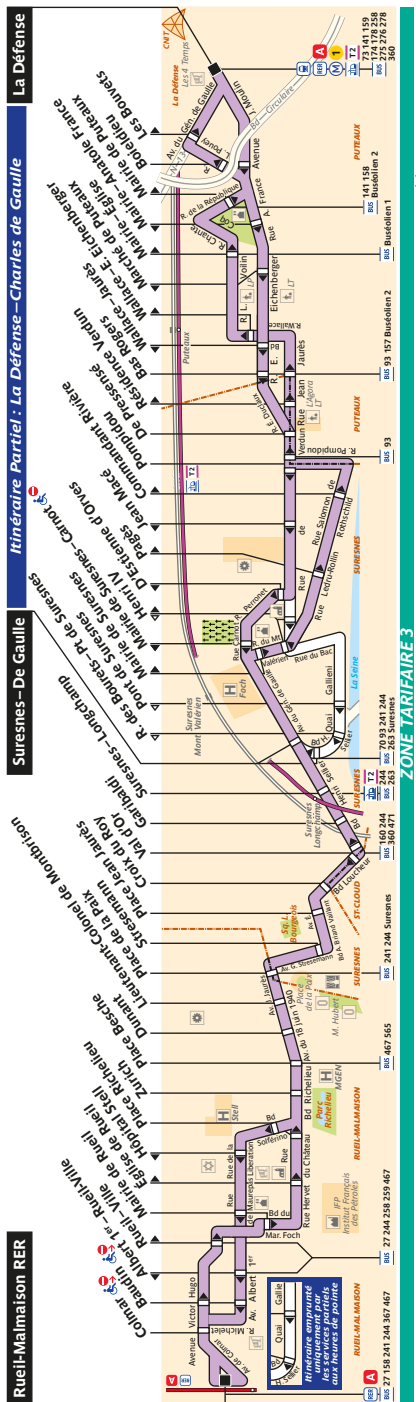

144 Fiche Horaires

Juillet 2020

Direction Rueil - Malmaison RER

	lundi à Jeudi	vendredi et veille de fêtes	samedi	dimanche veille de fêtes
Premier départ :	5:30	5:30	5:30	6:05
Dernier départ :	0:46	1:46	1:46 *	0:46*

* Horaires valables également en période de vacances scolaires.

* En veilles de fêtes, dernier départ à 1:46.

Direction La Défense

	lundi à jeudi	vendredi et veille de fêtes	samedi	dimanche veille de fêtes
Premier départ :	4:55	4:55	4:55	6:15
Dernier départ :	0:50	1:30	1:30*	0:55*

* Horaires valables également en période de vacances scolaires.

* En veilles de fêtes, dernier départ à 1:30.

De Rueil - Malmaison RER

Direction Suresnes - De Gaulle

lundi à vendredi

	Septembre à Juin	Vacances Scolaires	Juillet	août
Premier passage Matin	7:16	7:16	7:24	7:12
Dernier passage Matin	9:19	9:23	9:24	9:26
Premier passage Soir	15:56	15:49	16:05	16:04
Dernier passage Soir	18:39	18:43	18:49	19:01

Service clientèle RATP • TSA 81250 • 75564 Paris Cedex 12

144 Fiche Horaires

Juillet 2020

144 Fiche Horaires

Juillet 2020

Direction **Rueil - Malmaison RER**

lundi à vendredi

	Septembre à Juin	Vacances Scolaires	Juillet Août
avant 6:00	14' à 17'	15'	16' à 20'
6:00 à 7:00	8' à 12'	9' à 11'	11' à 14'
7:00 à 9:30	5' à 10'	6' à 9'	8' à 12'
9:30 à 16:00	4' à 12'	7' à 12'	8' à 12'
16:00 à 19:00	5' à 11'	6' à 13'	5' à 12'
19:00 à 20:00	5' à 11'	10' à 11'	7' à 11'
20:00 à 22:00	11' à 17'	11' à 16'	11' à 16'
22:00 à 23:00	20'	20'	20'
après 23:00	21' à 36'	23' à 26'	21' à 26'