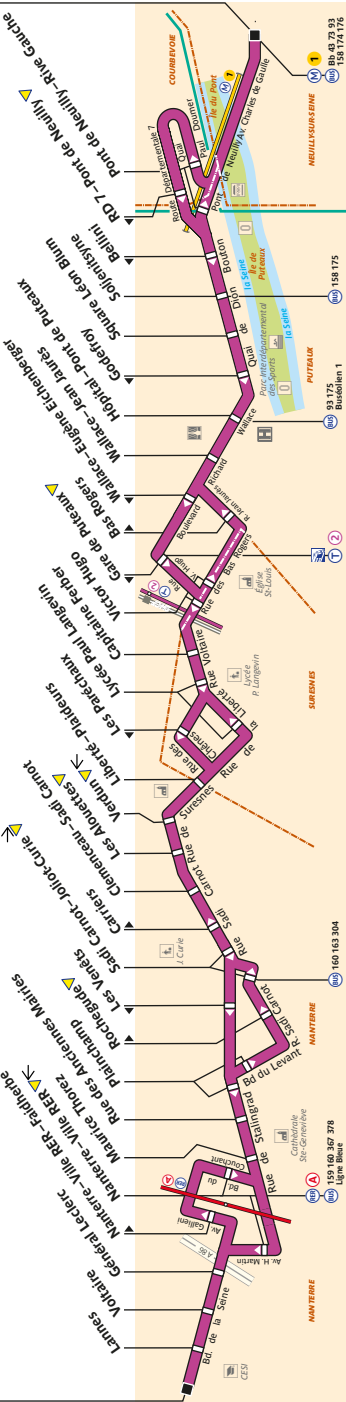

Pont de Neuilly

Nanterre - Boulevard de la Seine

ZONE TARIFAIRE 2

ZONE TARIFAIRE 3

Arrêt non accessible aux UFR

Mai 2022