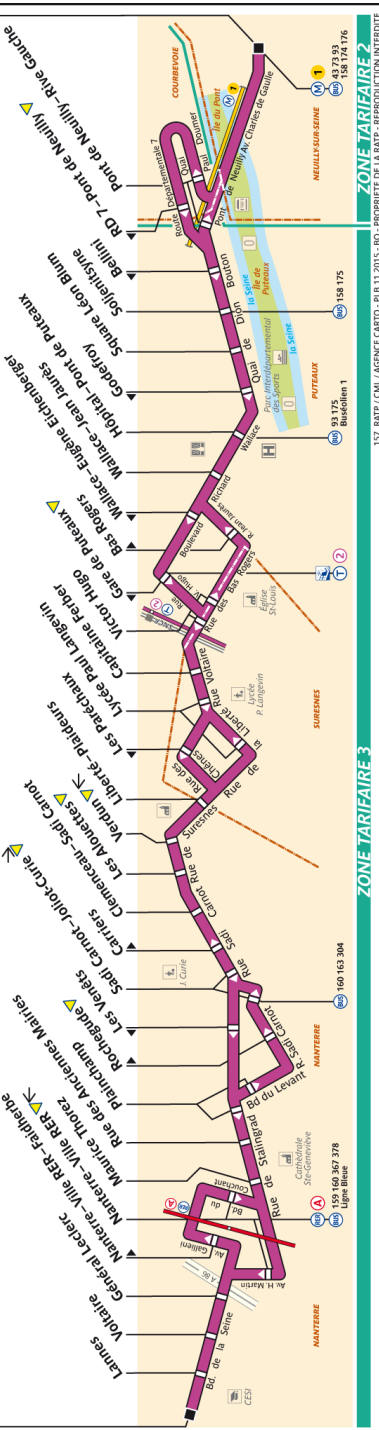

Pont de Neuilly

NEUILLY-SUR-SEINE
 43 73 93
 158 174 176

NEUILLY-SUR-SEINE
 93 175
 Bus8011en 1

NEUILLY-SUR-SEINE
 158 175

NEUILLY-SUR-SEINE
 158 175

SURESNES

NANTERRE
 160 163 304

NANTERRE
 159 160 367 378
 Ligne Bleue

NEUILLY-SUR-SEINE

NEUILLY-SUR-SEINE

SURESNES

NANTERRE

Nanterre - Boulevard de la Seine

Lames
 Bd. de la Seine
 Voire
 Ak. H. Martin
 Rue de l'Éclair

Nanterre-Ville RER
 Maurice Thorez
 Nanterre-Ville RER - Falck

Direction Nanterre – Boulevard de la Seine

	lundi à vendredi	lundi à vendredi (vacances scolaires)	samedi & jours de Ponts	dimanche & fêtes
Premier départ :	5:30	5:30	5:30	6:00
Dernier départ :	22:00	22:00	22:00	22:00

Direction Pont de Neuilly

Septembre à juin	lundi à vendredi	lundi à vendredi (vacances scolaires)	samedi & jours de Ponts	dimanche & fêtes
Premier départ :	4:55	4:55	4:55	5:55
Dernier départ :	21:20	21:20	21:20	21:20