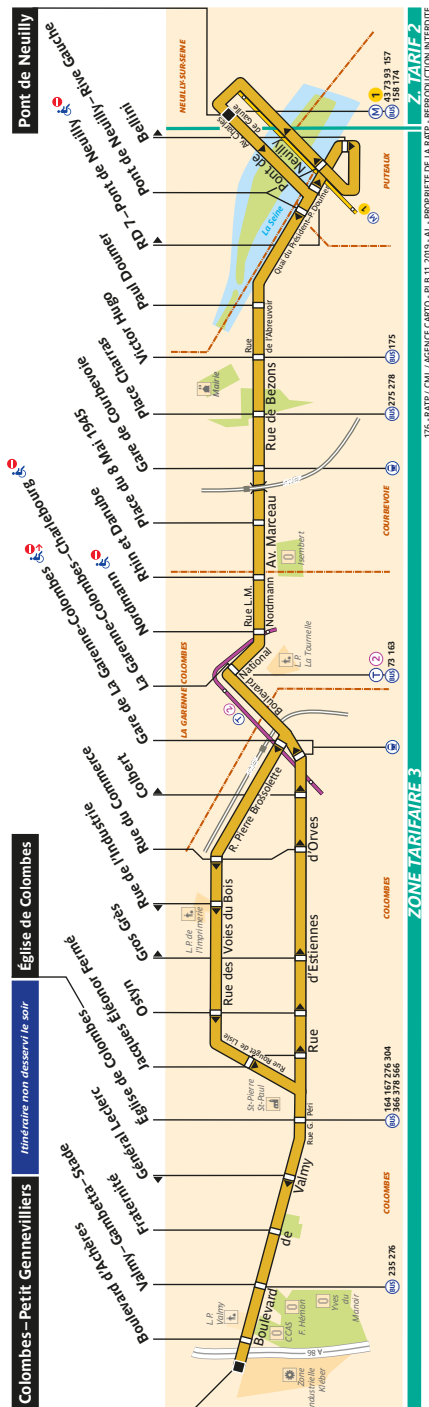

176 Fiche Horaires

Avril 2024

Direction **Colombes – Petit Gennevilliers**

Toute l'année

lundi à vendredi	samedi	dimanche et fériés

Premier départ:	6:00	6:00	7:00
Dernier départ:	21:00	21:00	21:10

Destination **Église de Colombes**

Dernier départ:	22:30*	23:30	22:30

*Service prolongé d'une heure le vendredi

Service prolongé d'une heure les veilles de fêtes

Destination **La Garenne-Colombes-Charlebourg**

lundi à jeudi	vendredi	samedi	dimanche et fériés

Septembre à juin

Dernier départ:	23:00	00:00	23:53	22:55

Juillet

Dernier départ:	22:53	23:52	23:53*	22:55

Août

Dernier départ:	22:55	23:54	23:53*	22:55

Service prolongé d'une heure les veilles de fêtes

*Également horaire veilles de fêtes

Direction **Pont de Neuilly**

Toute l'année

lundi à vendredi	samedi	dimanche et fériés

Premier départ:	5:50	5:50	7:00
Dernier départ:	21:00	21:23	21:00

Destination **La Garenne-Colombes-Charlebourg**

Dernier départ:	21:31	21:35	21:40

Juillet et août

Dernier départ:	21:35	21:35	21:38

Nous nous efforçons de respecter au mieux ces horaires donnés à titre indicatif, en fonction des conditions de circulation.

[ratp.fr](https://www.ratp.fr) | applis RATP [@ClientsRATP](https://twitter.com/ClientsRATP)

34 24 (service gratuit + prix appel)

Service clientèle RATP • TSA 81250 • 75564 Paris Cedex 12

176 Fiche Horaires

Arrêt non accessible aux UPR

Avril 2024