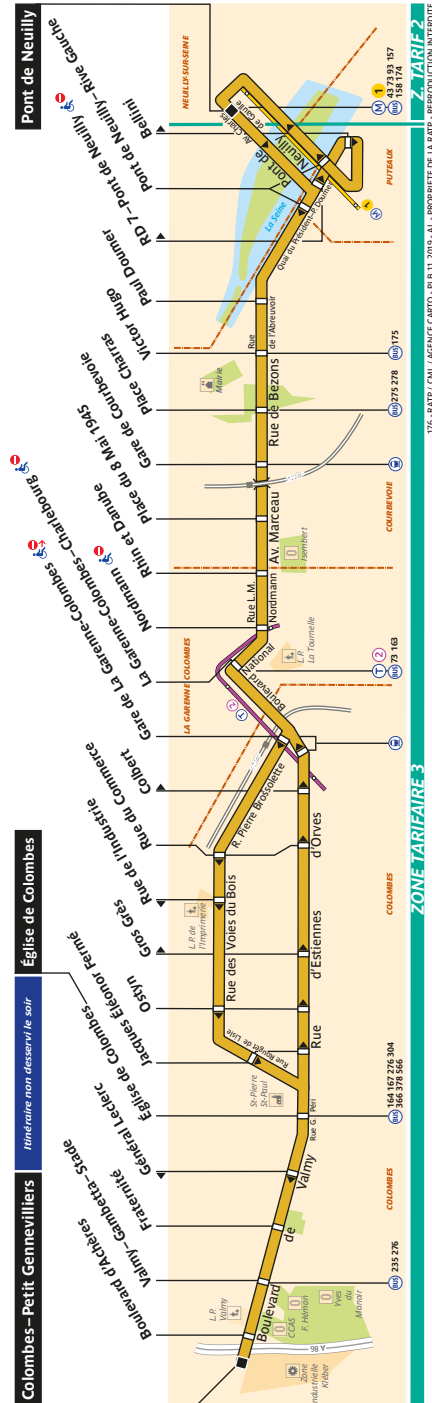

176 Fiche Horaires

Jun 2022

Direction **Colombes – Petit Gennevilliers**

Toute l'année

lundi à vendredi	samedi et jours de pont	dimanche et fêtes

Premier départ:	6:00	6:00	7:00
Dernier départ:	21:00	21:00	21:10

Destination La Garenne-Colombes–Charlebourg

Dernier départ:	22:55*	22:53	23:53	22:55

Destination Église de Colombes

Dernier départ:	22:30*	23:30	22:30

*Service prolongé d'une heure le vendredi

Horaires d'été

Service prolongé d'une heure les veilles de fêtes

Direction **Pont de Neuilly**

Toute l'année

lundi à vendredi	samedi et jours de pont	dimanche et fêtes

Premier départ:	5:50	5:50	7:00
Dernier départ:	21:00	21:23	21:00

Destination La Garenne-Colombes–Charlebourg

Dernier départ:	21:35	21:35	21:40	21:38*

*Dernier départ de juillet et août

Nous nous efforçons de respecter au mieux ces horaires donnés à titre indicatif, en fonction des conditions de circulation.

@ ratp.fr | applis RATP @ClientsRATP

34 24 (service gratuit + prix appel)

Service clientèle RATP • TSA 81250 • 75564 Paris Cedex 12

176 Fiche Horaires

Arrêt non accessible aux UPR

Jun 2022