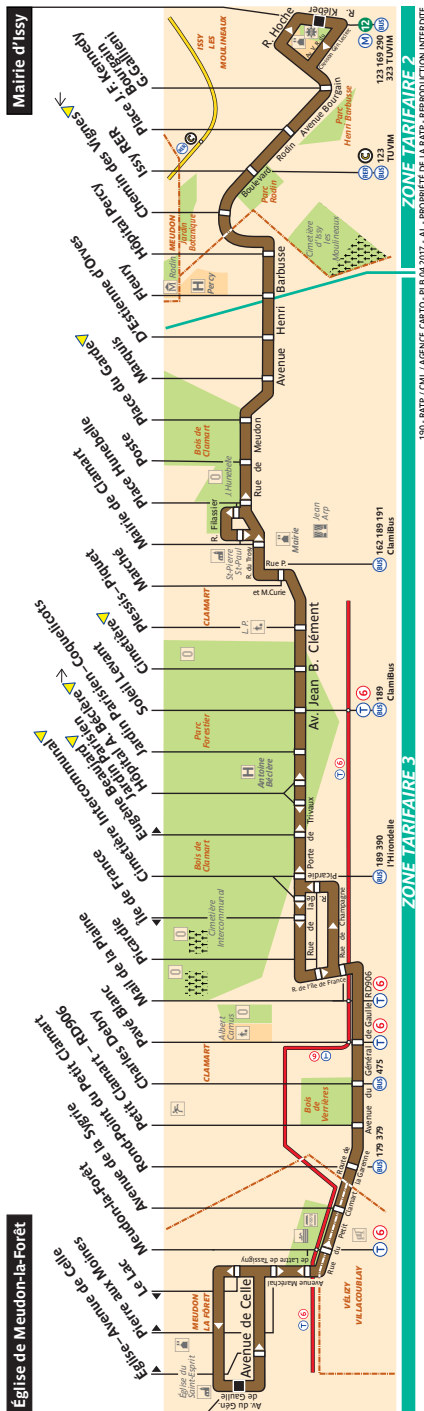

190 Fiche Horaires

Janvier 2021

Direction **Église de Meudon-la-Forêt**

Septembre à Juin

	Lundi à Vendredi	Samedi	Dimanche et fêtes
Premier départ :	5:30	5:30	6:40
Dernier départ :	0:35*	1:35	0:35*

Vacances scolaires

	Lundi à Vendredi
Premier départ :	5:30
Dernier départ :	0:35*

*Le vendredi et veilles de fêtes, plus 1 heure au dernier départ

Juillet & Août

	Lundi à Vendredi	Samedi	Dimanche et fêtes
Premier départ :	5:30	5:30	6:18 de Soleil Levant
Dernier départ :	0:35*	1:35	0:35

*Le vendredi, veilles de fêtes et 14 juillet, plus 1 heure au dernier départ

Direction **Mairie d'Issy**

Septembre à Juin

	Lundi à Vendredi	Samedi	Dimanche et fêtes
Premier départ :	4:54	4:57	6:39
Dernier départ :	23:39* 1:17*	0:39 2:12	23:39 1:12

Vacances scolaires

	Lundi à Vendredi
Premier départ :	4:54
Dernier départ :	23:39* 1:18*

Pour Mairie d'Issy
Pour Jardin Parisien

*Le vendredi et veilles de fêtes, plus 1 heure au dernier départ

Juillet & Août

	Lundi à Vendredi	Samedi	Dimanche et fêtes
Premier départ :	4:54	4:49	6:18 de Soleil Levant
Dernier départ :	23:39* 1:13*	0:39 2:13	23:54 1:14

Pour Mairie d'Issy
Pour Jardin Parisien

*Le vendredi, veilles de fêtes et 14 juillet, plus 1 heure au dernier départ

Nous nous efforçons de respecter au mieux ces horaires donnés à titre indicatif, en fonction des conditions de circulation.

190 Fiche Horaires

Bus-IV YRC 08898