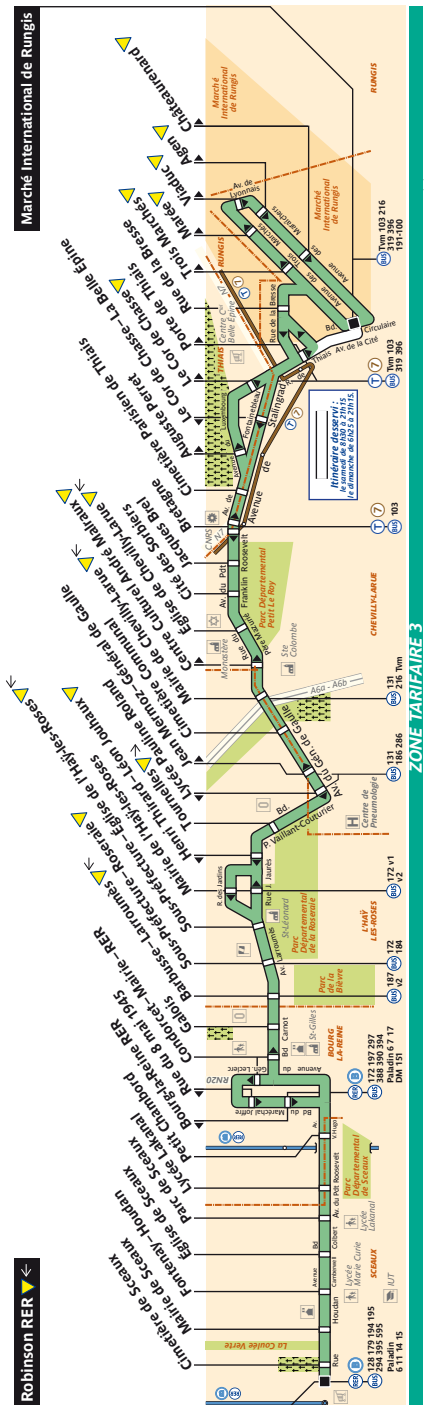

192 Fiche Horaires

Novembre 2018

Premiers et derniers départs* :

Direction **Marché International de Rungis**

	lundi à vendredi	samedi	dimanche
Premier départ:	5:30	5:30	6:10
Dernier départ:	0:15	0:15	0:15

Direction **Robinson RER**

	lundi à vendredi	samedi	dimanche
Premier départ:	5:25	5:25	6:25
Dernier départ:	0:35	0:35	0:35

* Horaires applicables toute l'année.

Nous nous efforçons de respecter au mieux ces horaires donnés à titre indicatif, en fonction des conditions de circulation.

Bur-IV M4090

192 Fiche Horaires

192 Fiche Horaires

Novembre 2018

Direction **Marché International de Rungis**

Septembre à Juin

	lundi à vendredi	samedi	dimanche et fériés
avant 6:00	18' à 20'	20'	-
6:00 à 8:00	7' à 12'	16' à 21'	30'
8:00 à 11:00	6' à 11'	14' à 15'	22' à 23'
11:00 à 16:00	13' à 15'	14' à 15'	21' à 22'
16:00 à 19:00	8' à 10'	15' à 18'	17' à 19'
19:00 à 21:00	12' à 17'	20'	21' à 27'
après 21:00	25' à 30'	25' à 30'	25' à 30'

192 Fiche Horaires

Novembre 2018

Direction **Robinson RER**

Septembre à Juin

	lundi à vendredi	samedi	dimanche et fériés
avant 6:00	15'	24'	-
6:00 à 9:00	5' à 10'	13' à 21'	23' à 30'
9:00 à 15:00	10' à 15'	14' à 15'	21' à 22'
15:00 à 19:00	8' à 13'	15'	17' à 20'
19:00 à 21:00	14' à 20'	15' à 20'	24' à 30'
après 21:00	30'	30'	30'