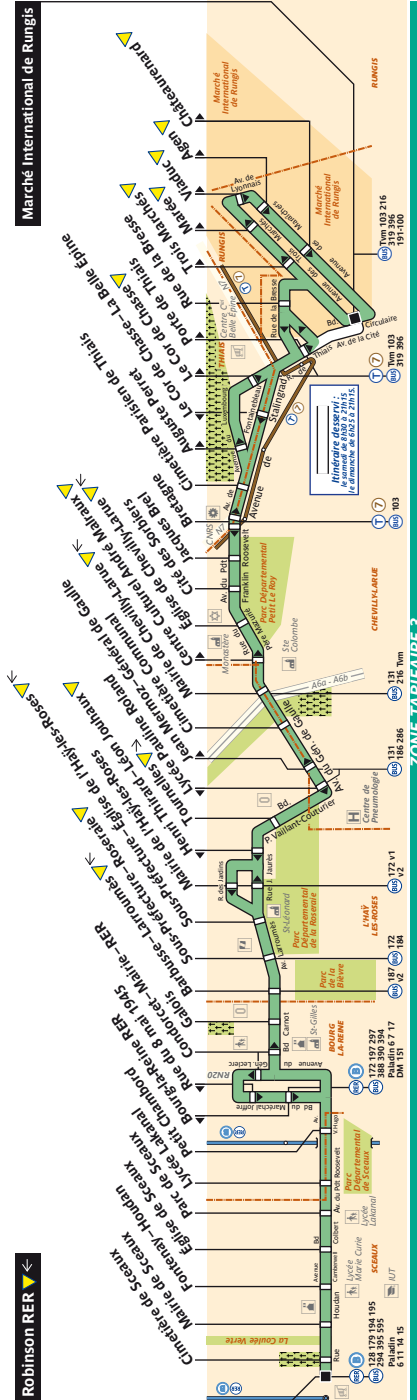

192 Fiche Horaires

Janvier 2021

Premiers et derniers départs* :

Direction **Marché International de Rungis**

	lundi à vendredi	samedi	dimanche
Premier départ:	5:30	5:30	6:10
Dernier départ:	0:15	0:15	0:15

Direction **Robinson RER**

	lundi à vendredi	samedi	dimanche
Premier départ:	5:25	5:25	6:25
Dernier départ:	0:35	0:35	0:35

* Horaires applicables toute l'année.

Nous nous efforçons de respecter au mieux ces horaires donnés à titre indicatif, en fonction des conditions de circulation.

Bus-IV YRC Min090

192 Fiche Horaires

ZONE TARIFAIRE 3

Arrêt non accessible aux UFR