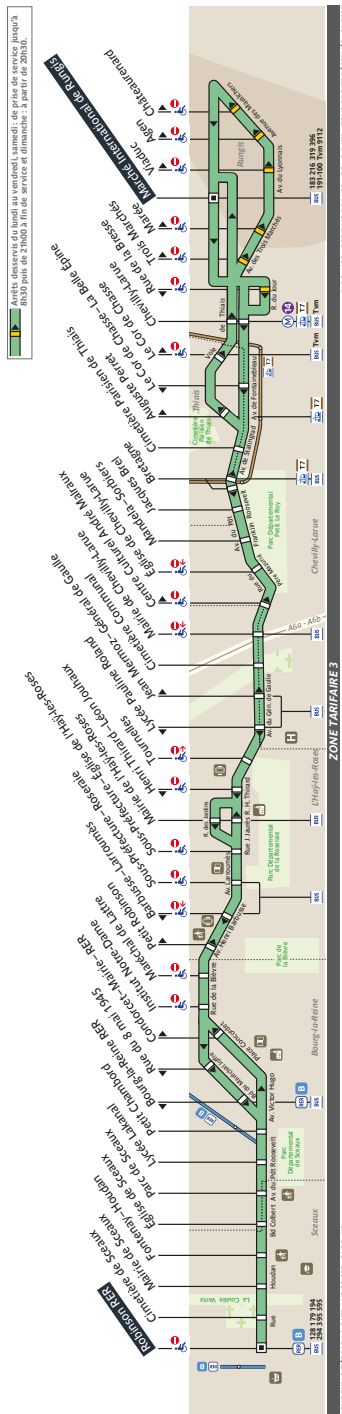

192 Fiche Horaires

Mars 2025

Premiers et derniers départs* :

Direction **Marché International de Rungis**

	lundi à vendredi	samedi	dimanche
Premier départ:	05:30	05:30	06:10
Dernier départ:	00:15	00:15	00:15

Direction **Robinson RER**

	lundi à vendredi	samedi	dimanche
Premier départ:	05:25	05:25	06:25
Dernier départ:	00:35	00:35	00:35

* Horaires applicables toute l'année.

Bus 49 XR

Nous nous efforçons de respecter au mieux ces horaires donnés à titre indicatif, en fonction des conditions de circulation.

@ ratp.fr | applis RATP @ClientsRATP

34 24 (service gratuit + prix appel)

Service clientèle RATP • TSA 81250 • 75564 Paris Cedex 12

192 Fiche Horaires

Arrêt non accessible aux UFR

Mars 2025