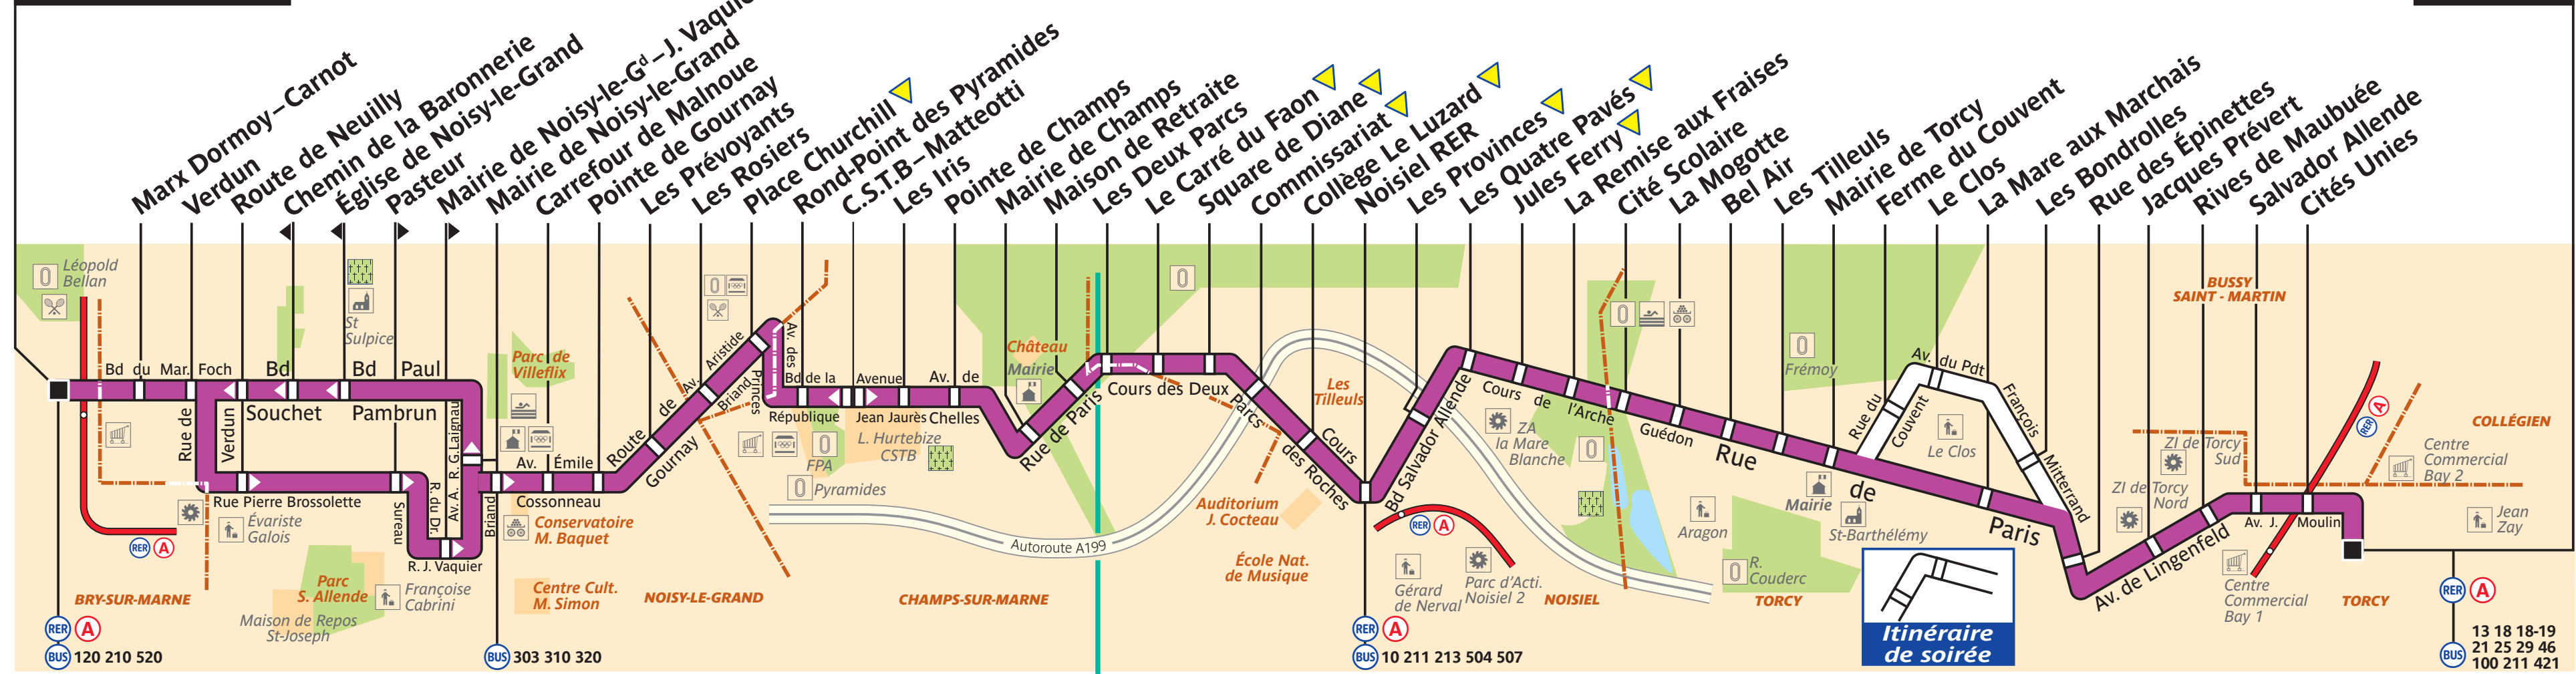

220

Bry-sur-Marne RER

Torcy RER

Arrêt non accessible aux UFR

120 210 520

ZONE TARIFAIRE 4

ZONE TARIFAIRE 5

Itinéraire de soirée

13 18 18-19
 21 25 29 46
 100 211 421