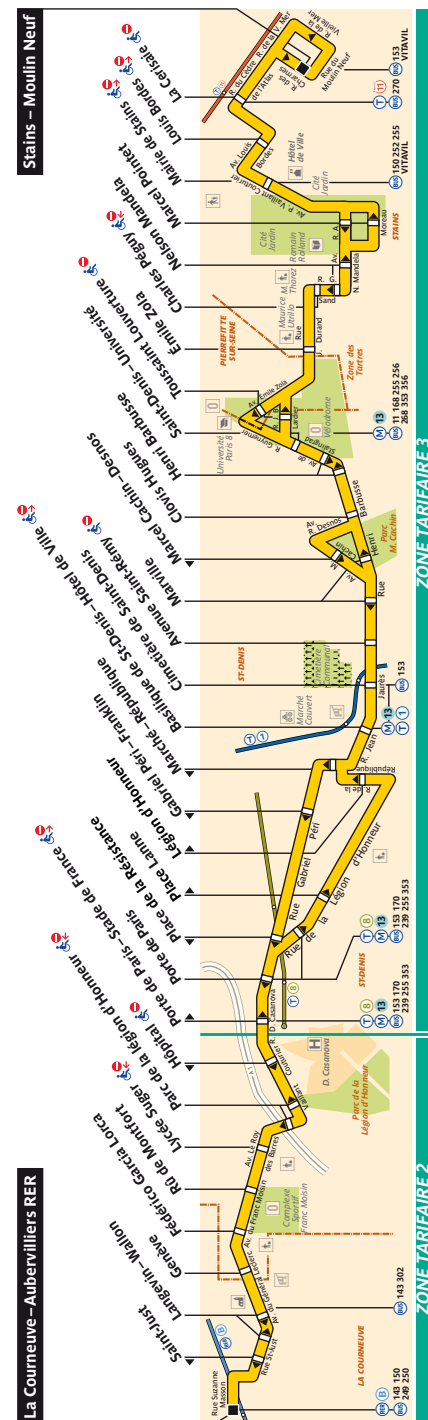

Lundi à vendredi – Vacances scolaires																				
Stains – Moulin Neuf	5:10	5:25	5:40	5:55	6:10	6:25	6:40	6:54	de 7:00 à 20:29	20:29	20:48	21:10	Jusqu'à 23:30	23:30	0:00	0:30	1:00	1:30		
Mairie de Stains	5:20	5:35	5:50	6:05	6:20	6:35	6:50	7:05		20:42	21:00	21:21		23:40	0:10	0:40	1:10	1:40		
Saint-Denis Université	5:29	5:44	5:59	6:14	6:29	6:45	7:00	7:15		20:52	21:10	21:31		23:49	0:19	0:49	1:19	1:49		
Avenue Saint Rémy	5:19	5:38	5:53	6:08	6:23	6:38	6:54	7:09	7:24	un bus toutes les	21:00	21:17	21:38	un bus	23:56	0:26	0:56	1:26	1:56	
Porte de Paris	5:26	5:45	6:00	6:15	6:30	6:46	7:01	7:17	7:32		21:08	21:25	21:46	toutes les 20'	0:03	0:33	1:03	1:33	2:03	
La Courneuve – Aubervilliers RER	5:37	5:56	6:11	6:26	6:41	6:57	7:13	7:29	7:44	13' à 15'	21:21	21:38	21:59		0:16	0:46	1:16	1:46	2:16	

Nous nous efforçons de respecter au mieux ces horaires donnés à titre indicatif, en fonction des conditions de circulation.

Arrêt non accessible aux UFR