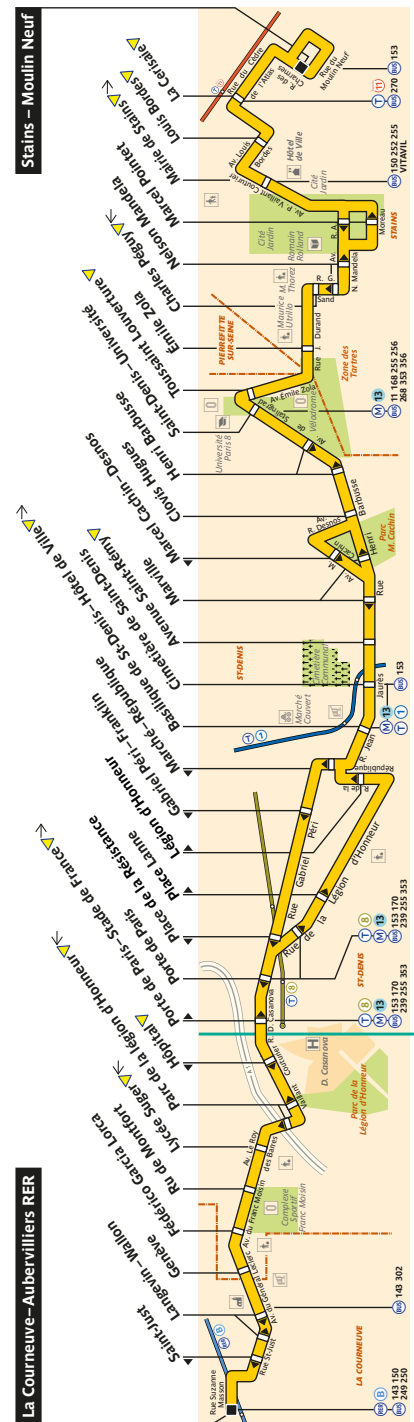

Lundi à vendredi – Vacances scolaires																		
Stains – Moulin Neuf	5:10	5:25	5:40	5:55	6:10	6:25	6:40	6:54	de 7:00 à 20:29	20:29	20:48	21:10	Jusqu'à 23:30	23:30	0:00	0:30	1:00	1:30
Mairie de Stains	5:20	5:35	5:50	6:05	6:20	6:35	6:50	7:05	un bus	20:42	21:00	21:21	un bus	23:40	0:10	0:40	1:10	1:40
Saint-Denis Université	5:29	5:44	5:59	6:14	6:29	6:45	7:00	7:15	toutes les 20'	20:52	21:10	21:31	23:49	0:19	0:49	1:19	1:49	
Avenue Saint Rémy	5:19	5:38	5:53	6:08	6:23	6:38	6:54	7:09	7:24	21:00	21:17	21:38	23:56	0:26	0:56	1:26	1:56	
Porte de Paris	5:26	5:45	6:00	6:15	6:30	6:46	7:01	7:17	7:32	21:08	21:25	21:46	0:03	0:33	1:03	1:33	2:03	
La Courneuve – Aubervilliers RER	5:37	5:56	6:11	6:26	6:41	6:57	7:13	7:29	7:44	21:21	21:38	21:59	0:16	0:46	1:16	1:46	2:16	

Nous nous efforçons de respecter au mieux ces horaires donnés à titre indicatif, en fonction des conditions de circulation.

La Courneuve – Aubervilliers RER

Bus-V. M1090

Arrêt non accessible aux UFR