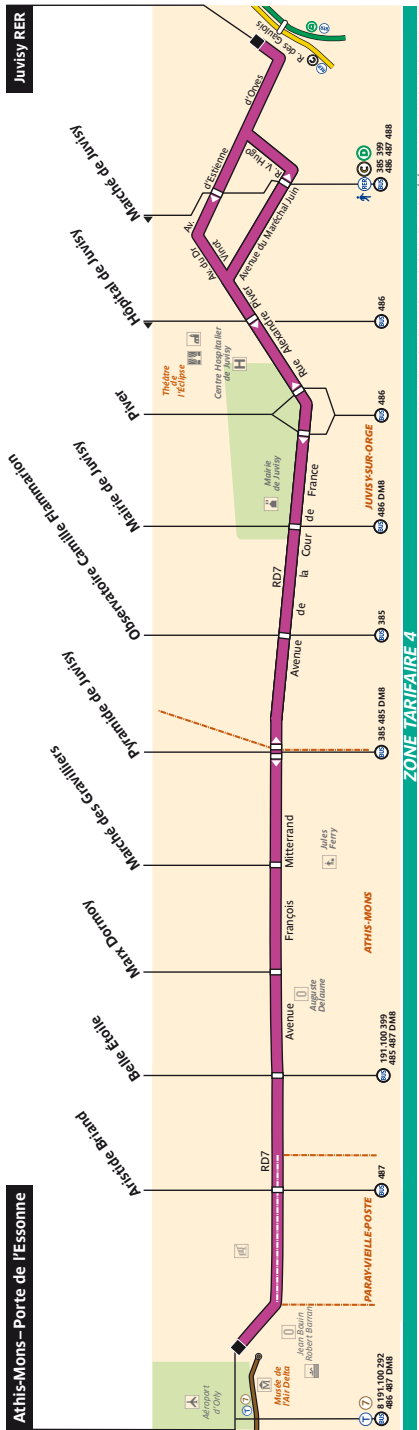

Direction **Juvisy RER**

285 Fiche Horaires

Toute l'année

	lundi à vendredi	samedi	dimanche et fériés
Premier départ :	5:12	5:12	6:10
Dernier départ :	00:45	00:45	00:45

Direction **Athis-Mons – Porte de l'Essonne**

Toute l'année

	lundi à vendredi	samedi	dimanche et fériés
Premier départ :	5:12	5:12	6:13
Dernier départ :	00:12	00:12	00:12

285 - RATP / AGENCE CARTO - PBL 01/2020 - CP - PROPRIÉTÉ DE LA RATP - REPRODUCTION INTERDITE

ZONE TARIFAIRE 4

Nous nous efforçons de respecter au mieux ces horaires donnés à titre indicatif, en fonction des conditions de circulation.

285 Fiche Horaires

Fevrier 2020

Direction **Juvisy RER**

lundi à vendredi

	Septembre à Juin	Juillet	Août	Vacances scolaires
avant 6:00	13' à 20'	13' à 20'	13' à 20'	13' à 20'
6:00 à 8:00	6' à 12'	8' à 12'	6' à 12'	6 à 10'
8:00 à 11:00	6' à 8'	7' à 10'	9' à 11'	7' à 9'
11:00 à 17:00	8'	10'	11'	8' à 9'
17:00 à 20:00	6' à 8'	8' à 10'	6' à 11'	7' à 8'
20:00 à 22:00	6' à 15'	10' à 15'	10' à 15'	10' à 15'
après 22:00	15' à 40'	20' à 40'	20' à 40'	20' à 40'