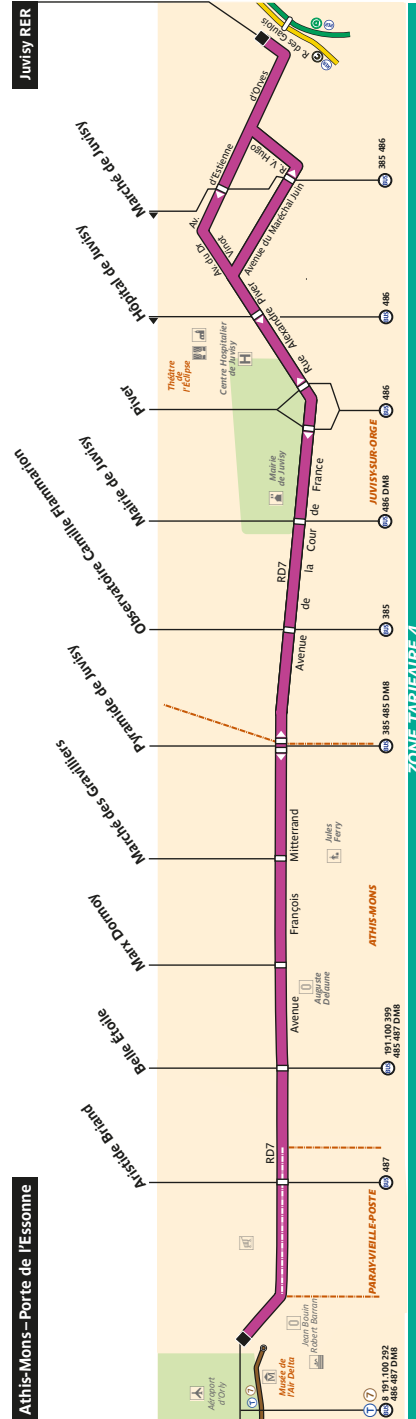

285 Fiche Horaires

Direction **Juvisy RER**

Toute l'année **lundi à vendredi** **samedi** **dimanche et fériés**

Premier départ:	05:12	05:12	06:10
Dernier départ:	00:45	00:45	00:45

Direction **Athis-Mons – Porte de l'Essonne**

Toute l'année **lundi à vendredi** **samedi** **dimanche et fériés**

Premier départ:	05:12	05:12	06:13
Dernier départ:	00:12	00:12	00:12

ZONE TARIFAIRE 4

Nous nous efforçons de respecter au mieux ces horaires donnés à titre indicatif, en fonction des conditions de circulation.