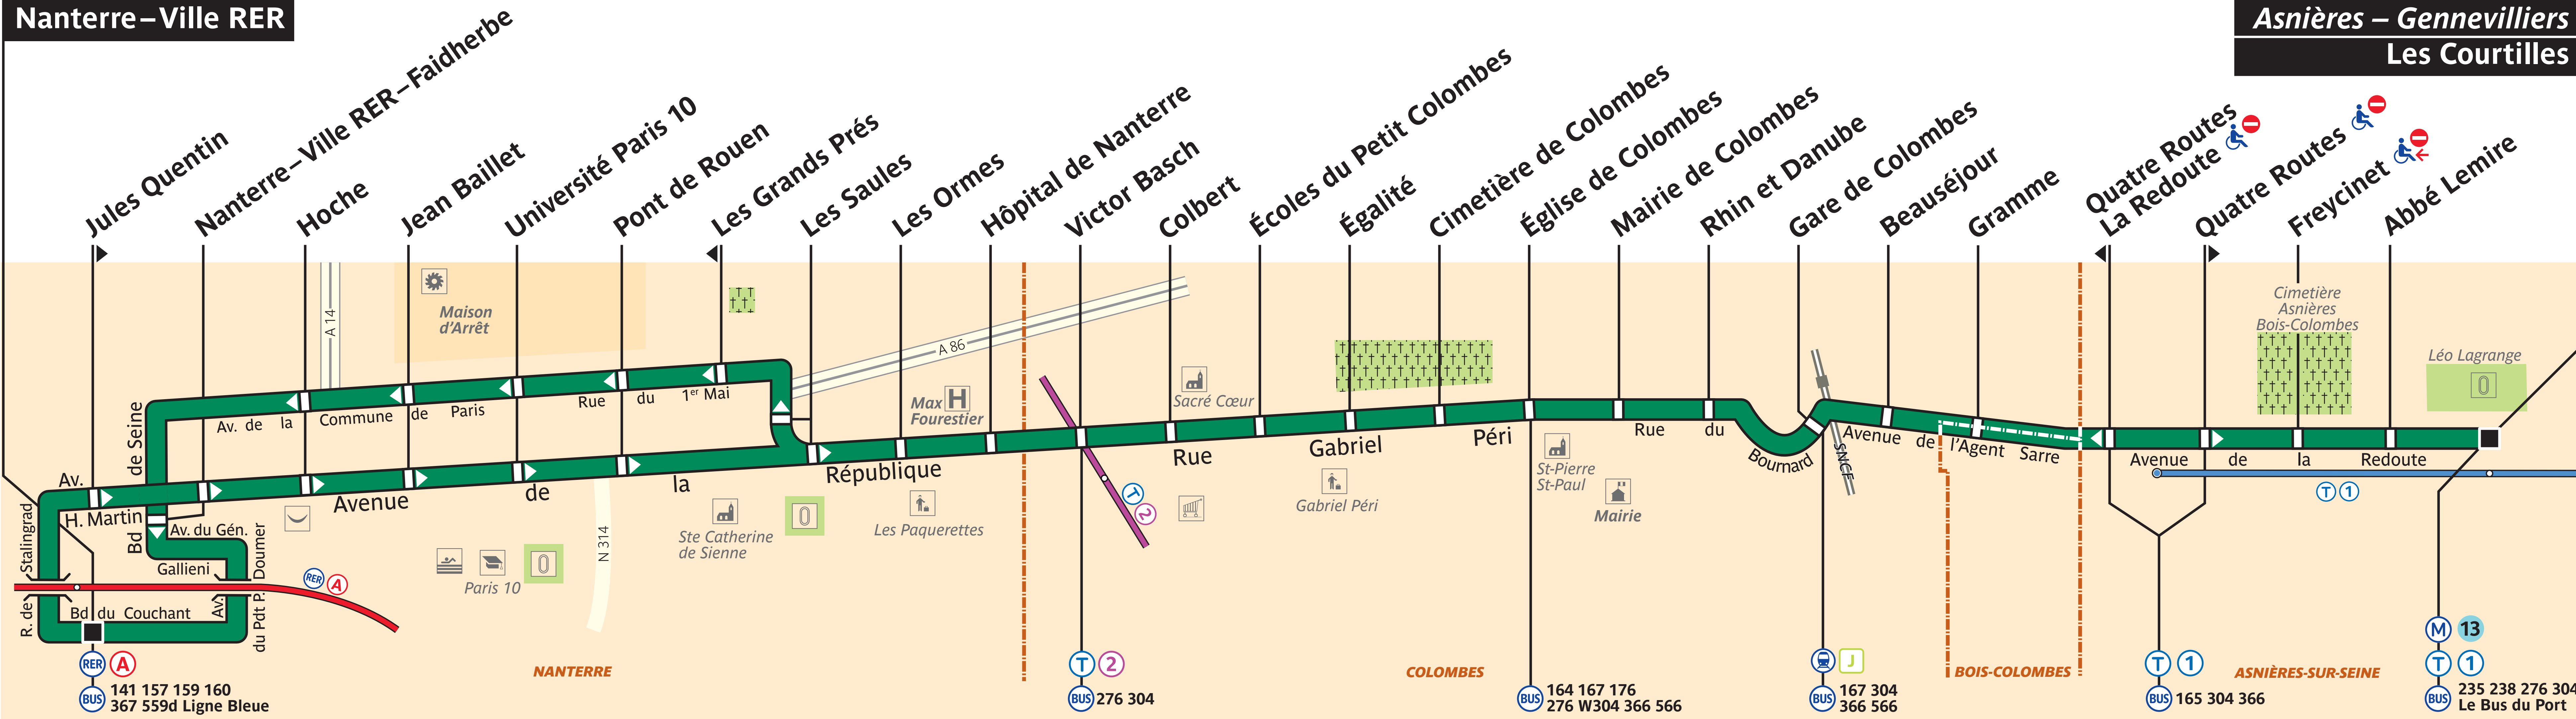

378

Nanterre – Ville RER

Asnières – Gennevilliers

Les Courtilles

RER A
BUS 141 157 159 160
367 559d Ligne Bleue

NANTERRE

T 2
BUS 276 304

COLOMBES

BUS 164 167 176
276 W304 366 566

J
BUS 167 304
366 566

BOIS-COLOMBES

T 1
BUS 165 304 366

ASNIÈRES-SUR-SEINE

M 13
T 1
BUS 235 238 276 304
Le Bus du Port

ZONE TARIFAIRE 3

Arrêt non accessible aux UFR