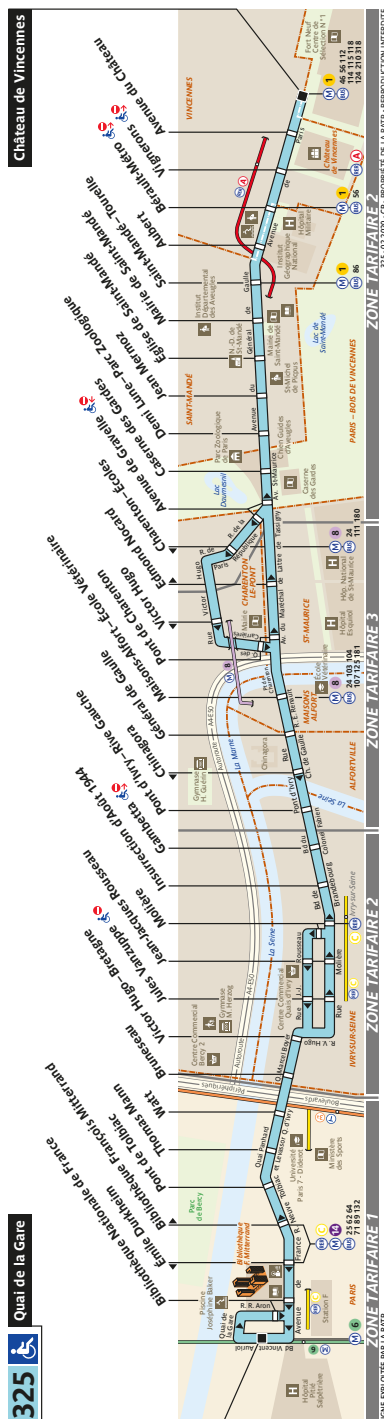

325 Fiche Horaires

Août 2022

Direction **Château de Vincennes**

	Lundi à jeudi	Vendredi	Samedi	Dimanche et fériés
Premier départ :	05:15	05:15	05:15	06:20
Dernier départ :	00:30	01:30	01:30	00:30

Direction **Quai de la gare**

	Lundi à jeudi	Vendredi	Samedi	Dimanche et fériés
Premier départ :	05:30	05:30	05:30	06:30
Dernier départ :	00:35	01:35	01:35	00:35

Nous nous efforçons de respecter au mieux ces horaires donnés à titre indicatif, en fonction des conditions de circulation.

BUS - IV Mh

325 Fiche Horaires

325 Quai de la Gare

Arrêt non accessible aux UFR

Août 2022

325 Fiche Horaires

Août 2022

Direction **Château de Vincennes**

325 Fiche Horaires

Août 2022

Direction **Quai de la gare**

Intervalle entre 2 passages (en minutes)

Septembre à Juin

	lundi à jeudi	Vendredi	Samedi	Dimanche et fériés
Avant 07:00	12' à 20'	12' à 20'	20' à 30'	15' à 25'
07:00 à 10:00	8' à 10'	8' à 10'	15'	15'
10:00 à 16:00	10'	10'	10' à 15'	12' à 20'
16:00 à 22:00	8' à 10'	8' à 10'	10'	12'
Après 22:00	15' à 20'	15' à 20'	15' à 25'	15' à 25'