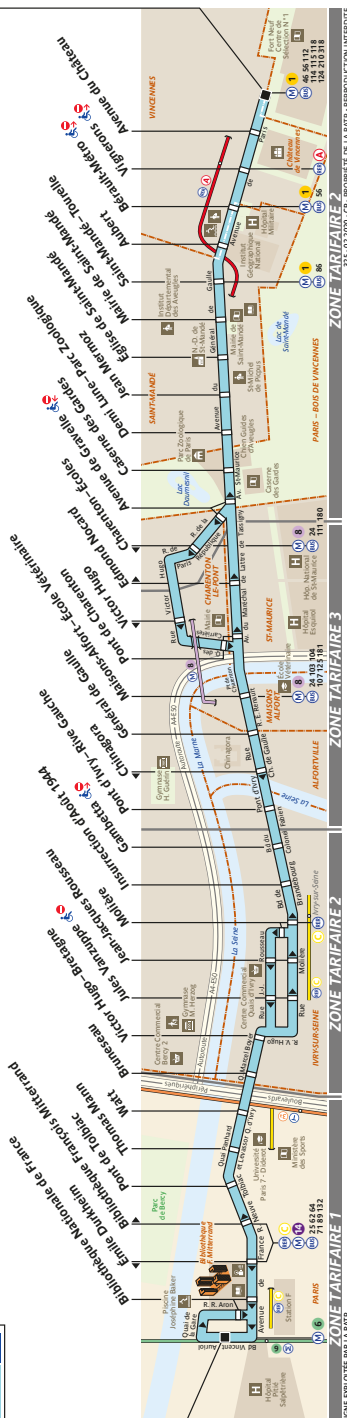

325 Fiche Horaires

Février 2020

Direction **Château de Vincennes**

	Lundi à jeudi	Vendredi	Samedi	Dimanche et fériés
Premier départ :	5:15	5:15	5:15	6:20
Dernier départ :	0:30	1:30	1:30	0:30

Direction **Quai de la gare**

	Lundi à jeudi	Vendredi	Samedi	Dimanche et fériés
Premier départ :	5:30	5:30	5:30	6:30
Dernier départ :	0:35	1:35	1:35	0:35

Nous nous efforçons de respecter au mieux ces horaires donnés à titre indicatif, en fonction des conditions de circulation.

BUS - IV 00898

325 Fiche Horaires

325 **Quai de la Gare**

Arrêt non accessible aux UFR

Février 2020