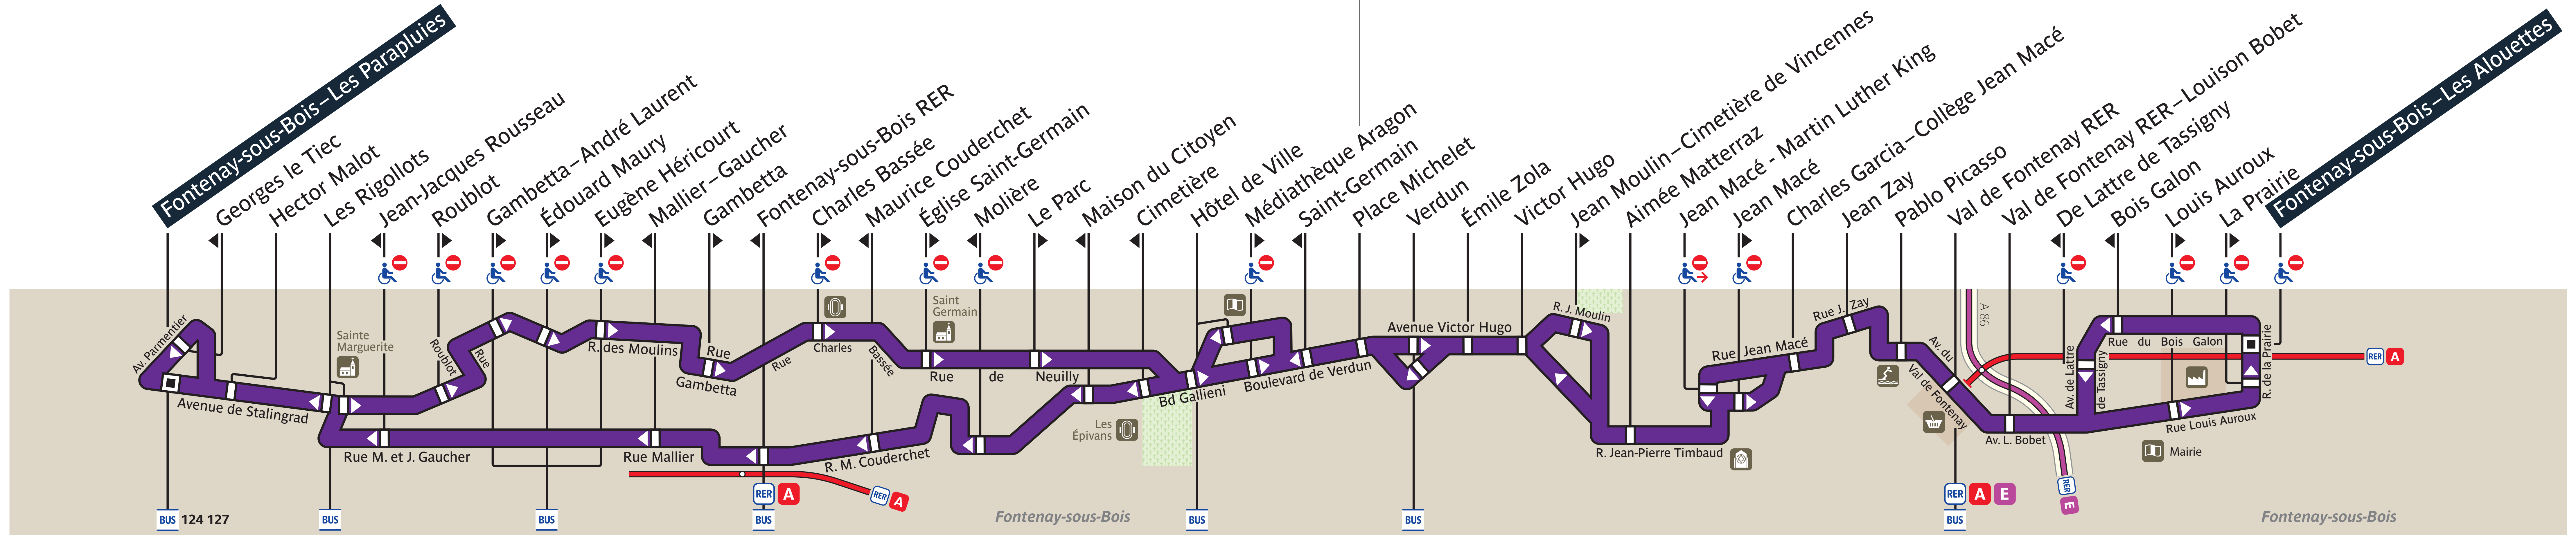

# Les Parapluies ↔ Les Alouettes

Arrêt non desservi les mardis de début de service à 15h et les samedis de 12h à fin de service

ZONE TARIFAIRE 3