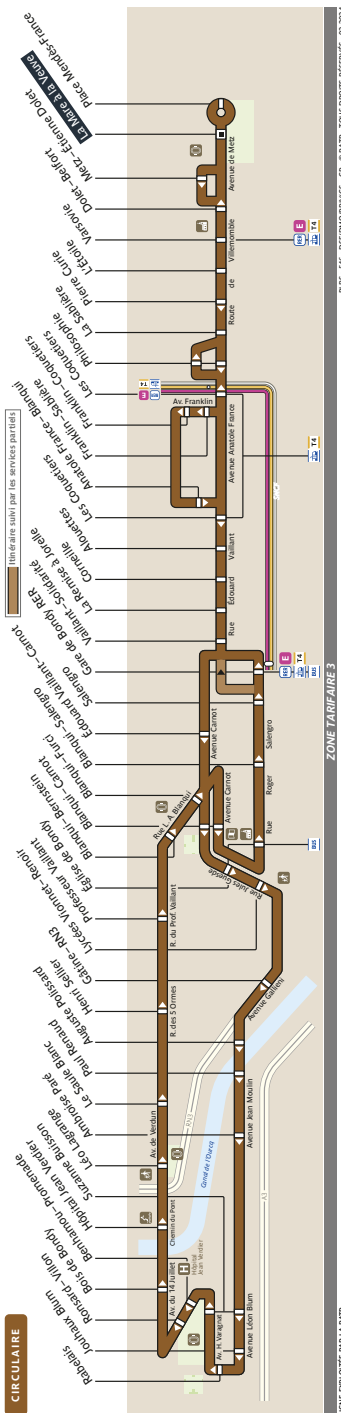

TUB Fiche Horaires

Avril 2024

T.U.B Transport Urbain de Bondy, en service du Lundi au Samedi

Premiers départs :

	Lundi à Samedi	Dimanche et fêtes
de Mare à la Veuve :	07:00	non desservi
de A. France Blanqui :	06:39	
de Hôtel de Ville NORD :	07:19	
de Hôtel de Ville SUD :	07:48	
de Gare de Bondy :	06:47	

Derniers départs :

	Lundi à Samedi	Dimanche et fêtes
de Mare à la Veuve :	19:00	non desservi
de A. France Blanqui :	19:10	
de Hôtel de Ville NORD :	17:27	
de Hôtel de Ville SUD :	18:00	
de Gare de Bondy :	18:46	

TUB Fiche Horaires

Junin 2022

Bondy MH

ZONE TARIFAIRE 3

SEINE-SAINT-DENIS

Avril 2024

TUB Fiche Horaires

Avril 2024