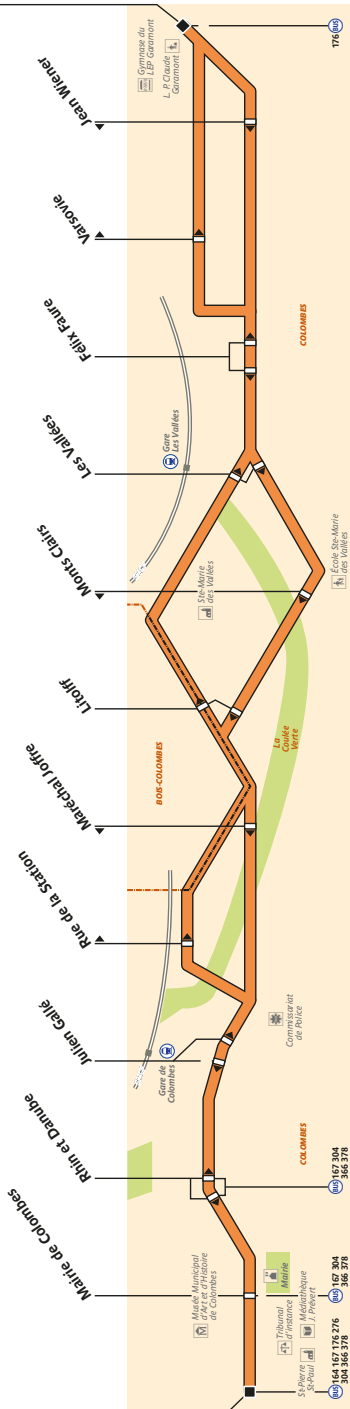

566 Fiche Horaires

Rue de l'Industrie

Église de Colombes

ZONE TARIFAIRE 3

Juin 2022