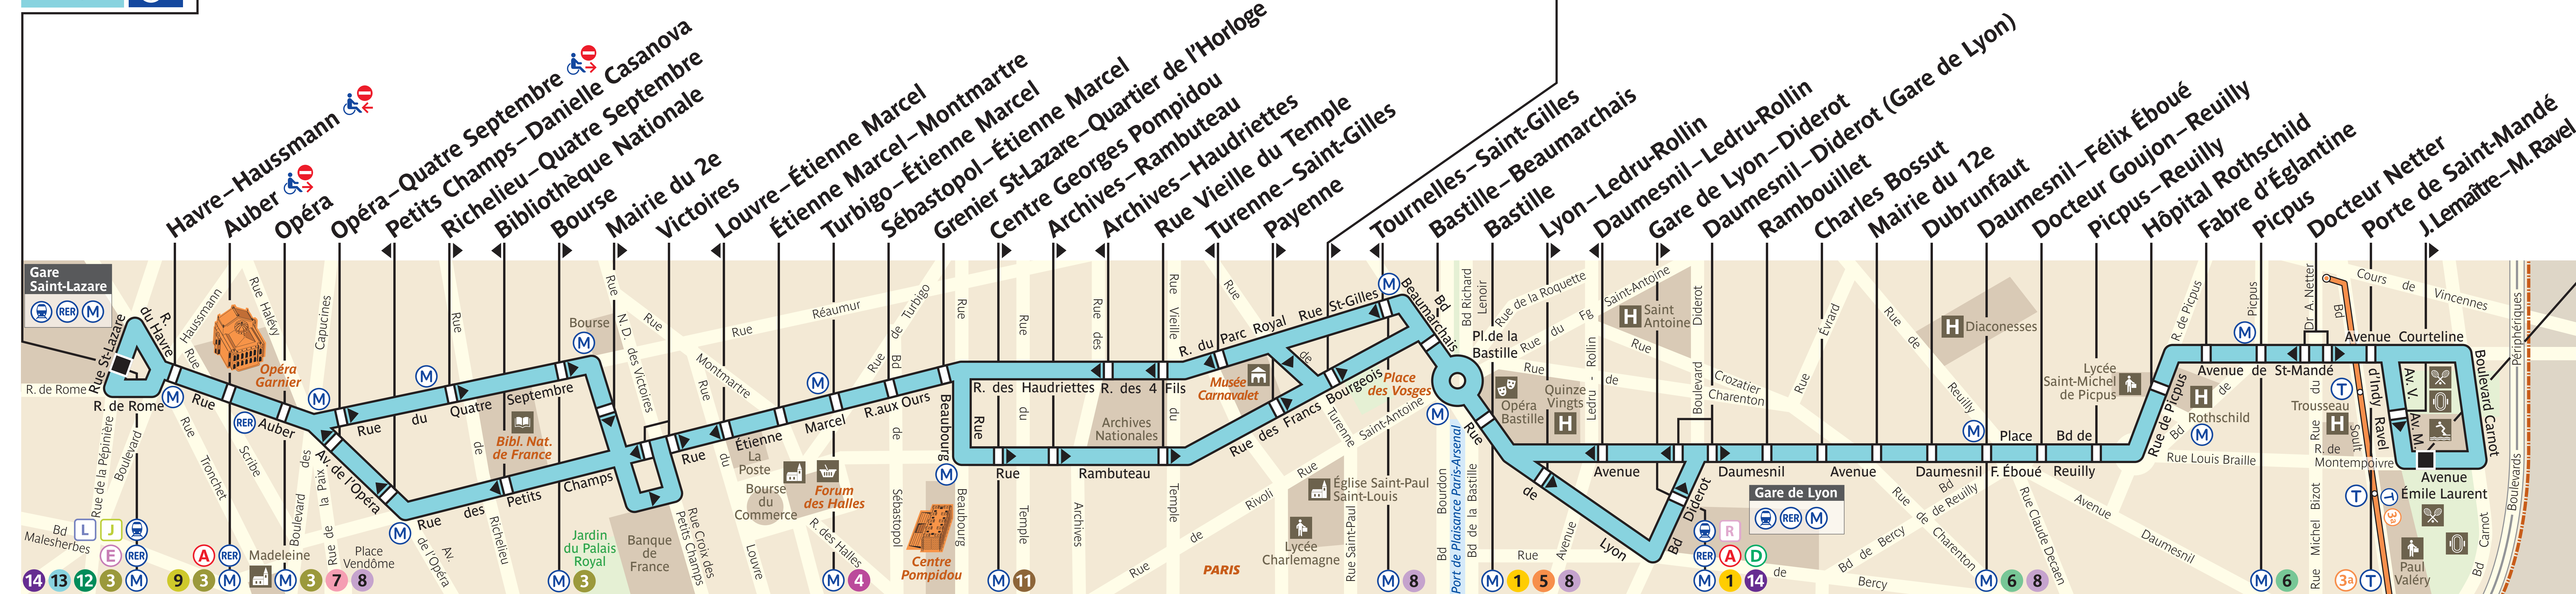

29

Gare Saint-Lazare

Itinéraire non desservi le Dimanche du début de service jusqu'à 18h (d'octobre à avril) et jusqu'à 19h30 (de mai à septembre)
Le Dimanche, premier départ de la Gare Saint-Lazare à 17h57 (d'octobre à avril) et 19h15 (de mai à septembre)

Place des Vosges

Porte de Montempoivre

ZONE TARIFAIRE 1