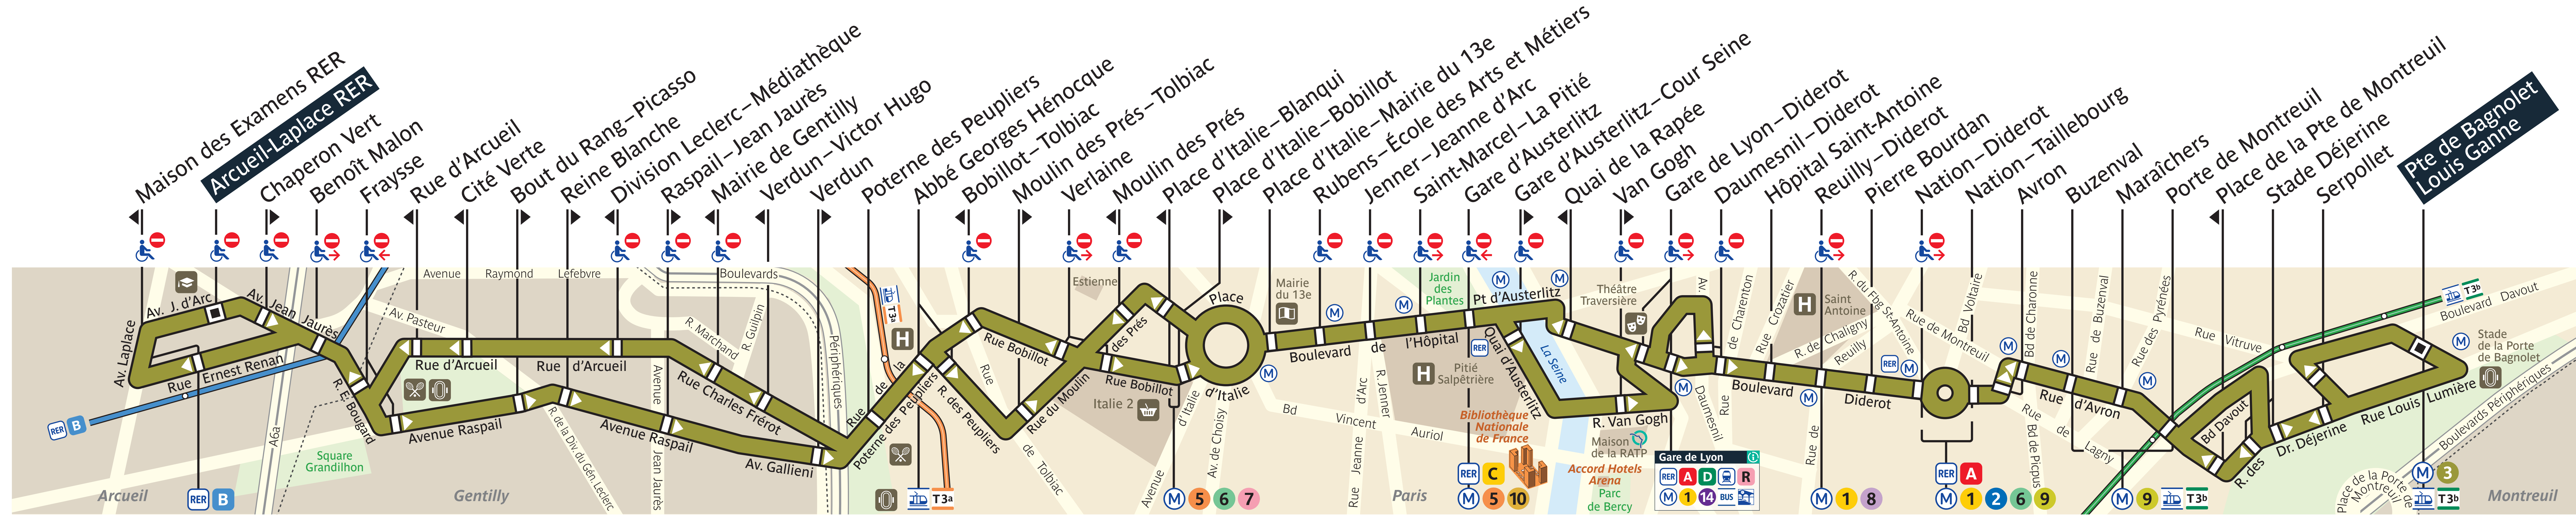

BUS

57

# Arcueil-Laplace RER ↔ Porte de Bagnolet-Louis Ganne

ZONE TARIFAIRE 2

ZONE TARIFAIRE 1