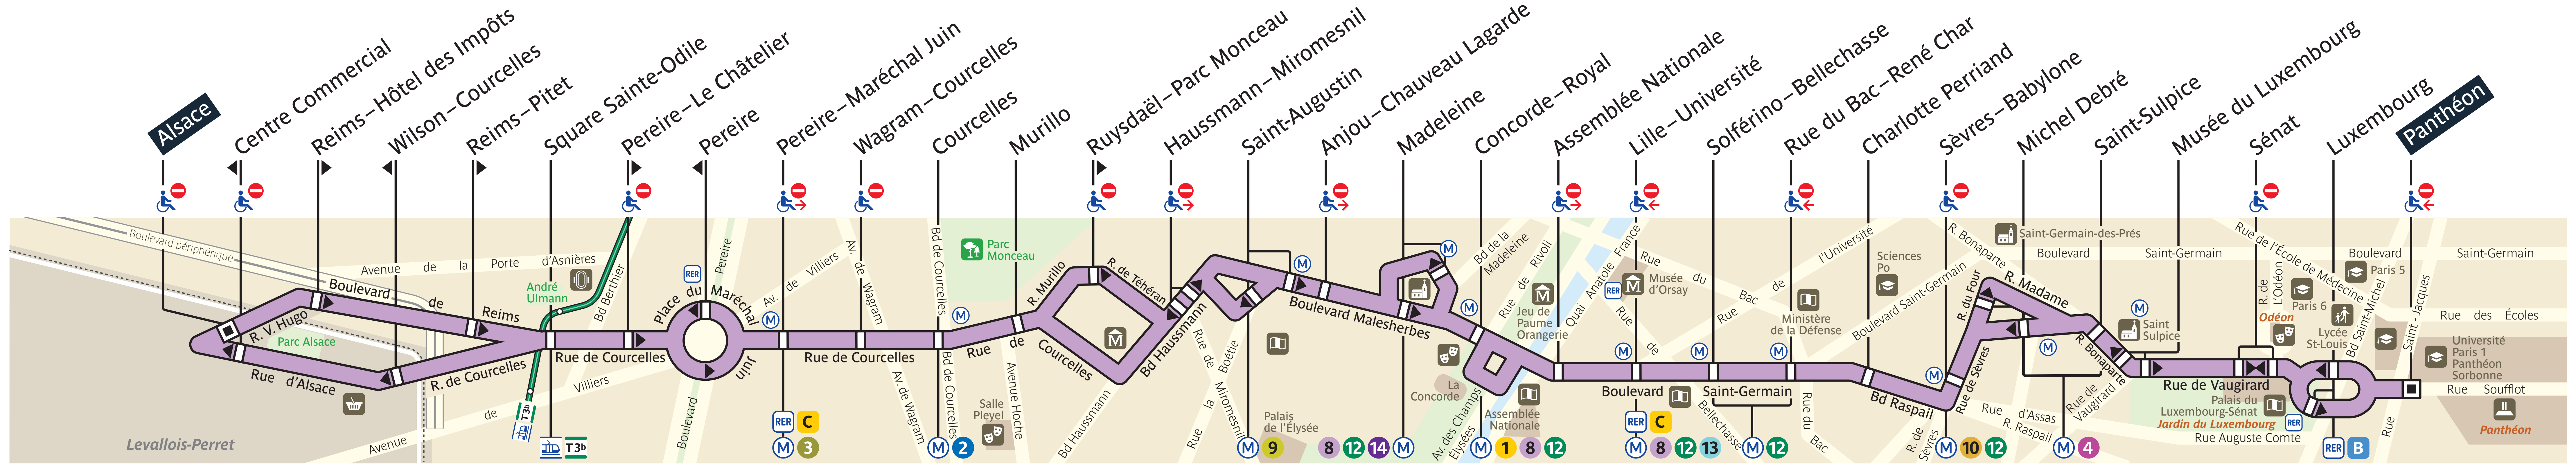

BUS

84

# Levallois–Alsace ↔ Panthéon

ZONE TARIFAIRE 2

ZONE TARIFAIRE 1 • Paris

LIGNE EXPLOITÉE PAR LA RATP

PLBG • 84 • DSF/DMO/PRIV/CS – CP • © RATP • TOUS DROITS RÉSERVÉS • 01.2024