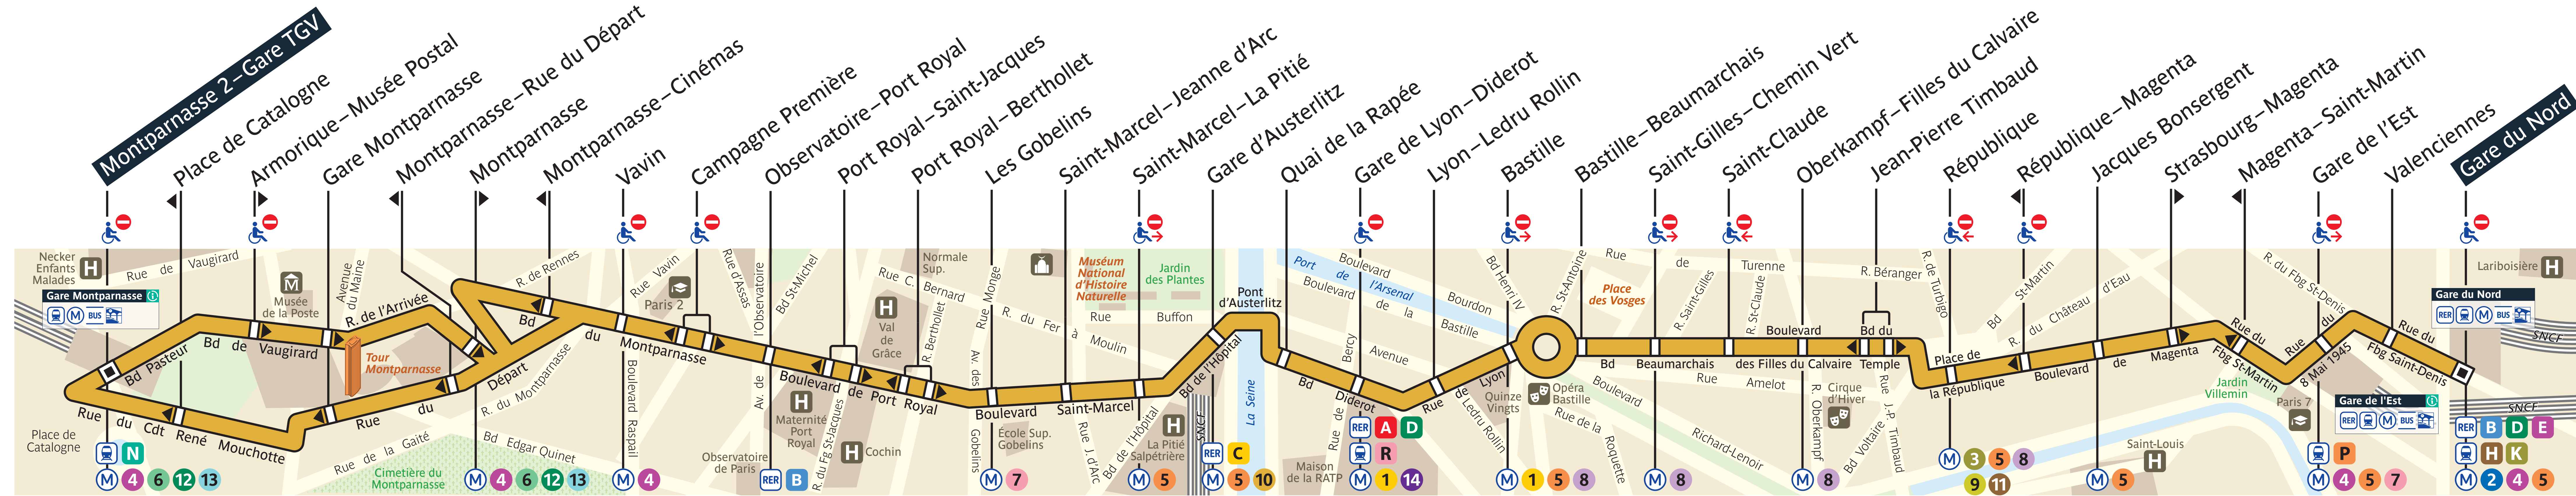

BUS

91

# Montparnasse 2 – Gare TGV ↔ Gare du Nord

ZONE TARIFAIRE 1 • Paris