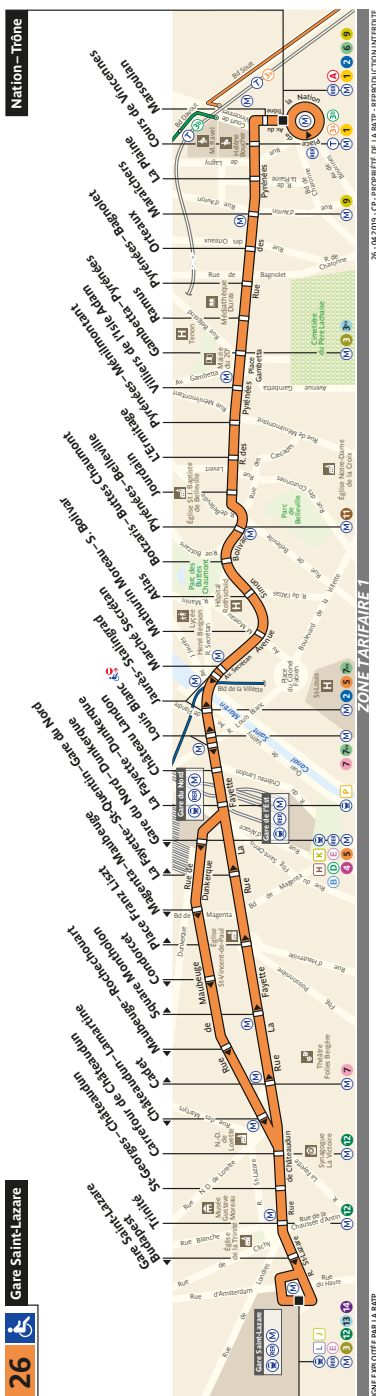

26 Fiche Horaires

Mai 2022

Direction **Nation - Trône**

Septembre à Juin

	Lundi à Vendredi	Samedi	Dimanche et fériés
Premier départ :	06:31	06:30	07:10
Dernier départ :	00:35	00:35	00:35

Juillet et août

	Lundi à Vendredi	Samedi	Dimanche et fériés
Premier départ :	06:30	06:30	07:10
Dernier départ :	00:35	00:35	00:35

Direction **Gare Saint-Lazare**

Toute l'année

	Lundi à Vendredi	Samedi	Dimanche et fériés
Premier départ :	05:45	05:45	06:30
Dernier départ :	00:30	00:10	00:30

Nous nous efforçons de respecter au mieux ces horaires donnés à titre indicatif, en fonction des conditions de circulation.

Arrêt non accessible aux UFR

Mai 2022

26 Fiche Horaires

Mai 2022

Direction **Nation - Trône**

Intervalle entre 2 passages (en minutes)

Septembre à Juin

	Lundi à Vendredi	Samedi	Dimanche et fériés
Avant 07:00	8' à 10'	12'	-
07:00 à 10:00	8' à 9'	9' à 10'	11'
10:00 à 16:00	8'	10' à 11'	10' à 12'
16:00 à 19:00	7' à 8'	8' à 9'	8' à 10'
19:00 à 21:00	9' à 10'	10' à 11'	12' à 13'
Après 21:00	18' à 20'	15' à 20'	17' à 20'

26 Fiche Horaires

Mai 2022

Direction **Gare Saint-Lazare**

Intervalle entre 2 passages (en minutes)

Septembre à Juin

	Lundi à Vendredi	Samedi	Dimanche et fériés
Avant 07:00	19' à 26'	24'	26'
07:00 à 10:00	8' à 14'	19' à 20'	22' à 24'
10:00 à 16:00	16' à 24'	20' à 22'	20' à 24'
16:00 à 19:00	11' à 16'	15' à 16'	15' à 18'
19:00 à 21:00	15' à 20'	20'	17' à 24'
Après 21:00	25' à 40'	26' à 40'	29' à 40'