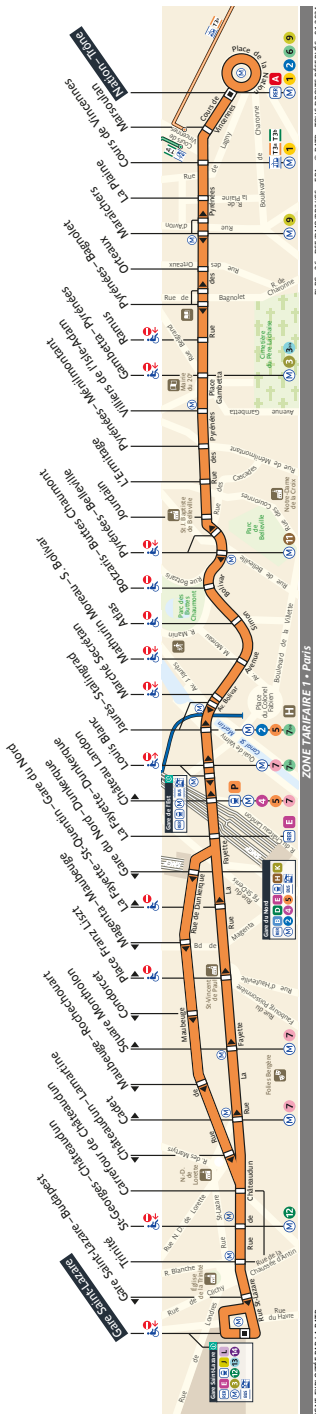

## Direction Nation - Trône

### Septembre à Juin

	Lundi à Vendredi	Samedi	Dimanche et fériés
Premier départ :	06:31	06:30	07:10
Dernier départ :	00:35	00:35	00:35

## Direction Gare Saint-Lazare

# 26 Fiche Horaires

Février 2024

Direction **Nation - Trône**