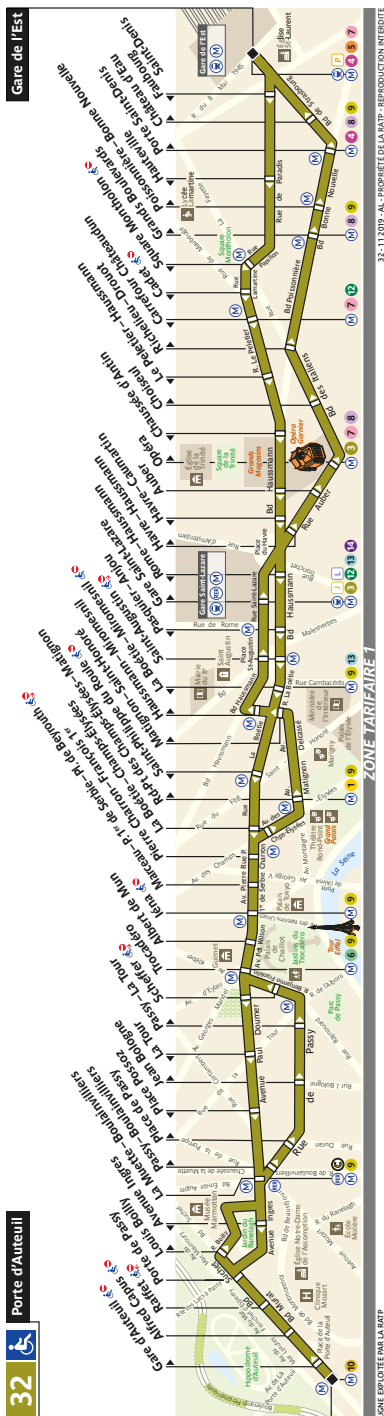

Direction **Porte d'Auteuil**

	Lundi à Samedi	Dimanche et fêtes
Premier départ :	6:15	7:00
Dernier départ :	0:30	0:30

Direction **Gare de l'Est**

	Lundi à Samedi	Dimanche et fêtes
Premier départ :	6:15	7:30
Dernier départ :	0:30	0:30

Nous nous efforçons de respecter au mieux ces horaires donnés à titre indicatif, en fonction des conditions de circulation.

32 Fiche Horaires

Décembre 2019

Direction **Porte d'Auteuil**

Intervalle entre 2 passages (en minutes)

Septembre à Juin

	Lundi à Vendredi	Samedi	Dimanche et fériés
Avant 7:00	11' à 15'	14' à 18'	-
7:00 à 8:15	10'	14'	20'
8:15 à 13:00	10' à 12'	15'	
13:00 à 17:45		13'	
17:45 à 19:30	10'	12'	
Après 19:30	10' à 20'	10' à 20'	20' à 25'

32 Fiche Horaires

Décembre 2019

Direction **Gare de l'Est**

Intervalle entre 2 passages (en minutes)

Septembre à Juin

	Lundi à Vendredi	Samedi	Dimanche et fériés
Avant 7:00	10' à 15'	20'	-
7:00 à 8:15	10'	15'	20'
8:15 à 13:00	10' à 12'	13'	
13:00 à 17:45		12'	
17:45 à 19:30	10' à 20'	10' à 20'	
Après 19:30	10' à 20'	10' à 20'	20' à 25'