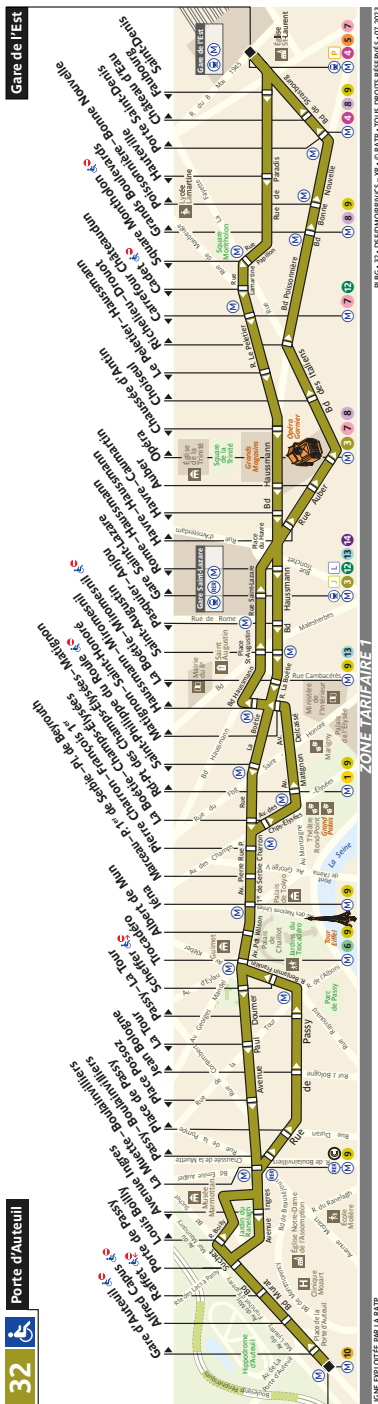

32 Fiche Horaires

Juillet 2023

Direction **Porte d'Auteuil**

	Lundi à Samedi	Dimanche et fêtes
Premier départ :	06:15	07:00
Dernier départ :	00:30	00:30

Direction **Gare de l'Est**

	Lundi à Samedi	Dimanche et fêtes
Premier départ :	06:15	07:30
Dernier départ :	00:30	00:30

Nous nous efforçons de respecter au mieux ces horaires donnés à titre indicatif, en fonction des conditions de circulation.

32 Fiche Horaires

ZONE TARIFAIRE

LOGO EXPLOITÉE PAR LA RATP

Juillet 2023