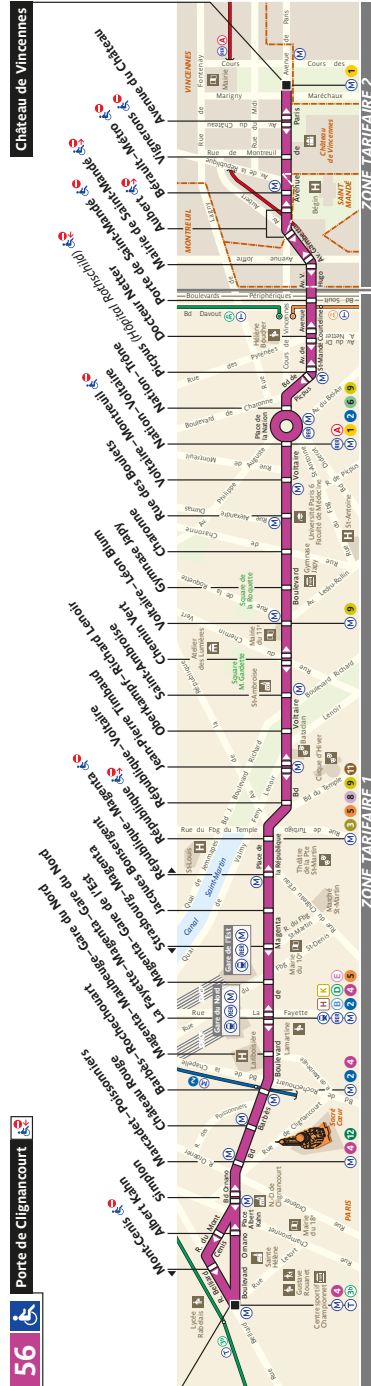

56 Fiche Horaires

Janvier 2020

Direction **Château de Vincennes**

	Lundi à vendredi		Samedi		Dimanche et fêtes	
	Premier départ	Dernier départ	Premier départ	Dernier départ	Premier départ	Dernier départ
Toute l'année	6:45	0:30	6:45	0:30	6:50	0:30

Direction **Porte de Clignancourt**

	Lundi à vendredi		Samedi		Dimanche et fêtes	
	Premier départ	Dernier départ	Premier départ	Dernier départ	Premier départ	Dernier départ
Toute l'année	6:00	0:30	6:00	0:30	6:50	0:30

Nous nous efforçons de respecter au mieux ces horaires donnés à titre indicatif, en fonction des conditions de circulation.

56 Fiche Horaires

Arrêt non accessible aux UFR

Janvier 2020