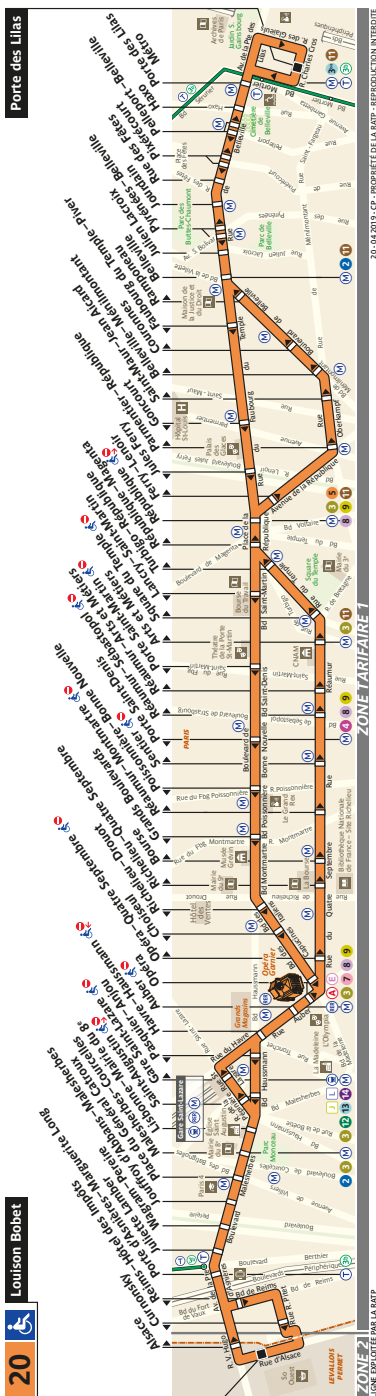

20 Fiche Horaires

Mai 2019

Direction **Porte des Lilas**

	Lundi à Samedi	Dimanche et fêtes
Premier départ :	6:30	7:30
Dernier départ :	0:30	0:30

Direction **Louison Bobet**

	Lundi à Samedi	Dimanche et fêtes
Premier départ :	6:30 *	7:30
Dernier départ :	0:30	0:30

* Premier départ à 6:29 du lundi au vendredi pour le mois de Juillet

Nous nous efforçons de respecter au mieux ces horaires donnés à titre indicatif, en fonction des conditions de circulation.

BUS-V db898

20 Fiche Horaires

ZONE TARIFAIRE

ZONE TARIFAIRE

Arrêt non accessible aux UFR

Mai 2019