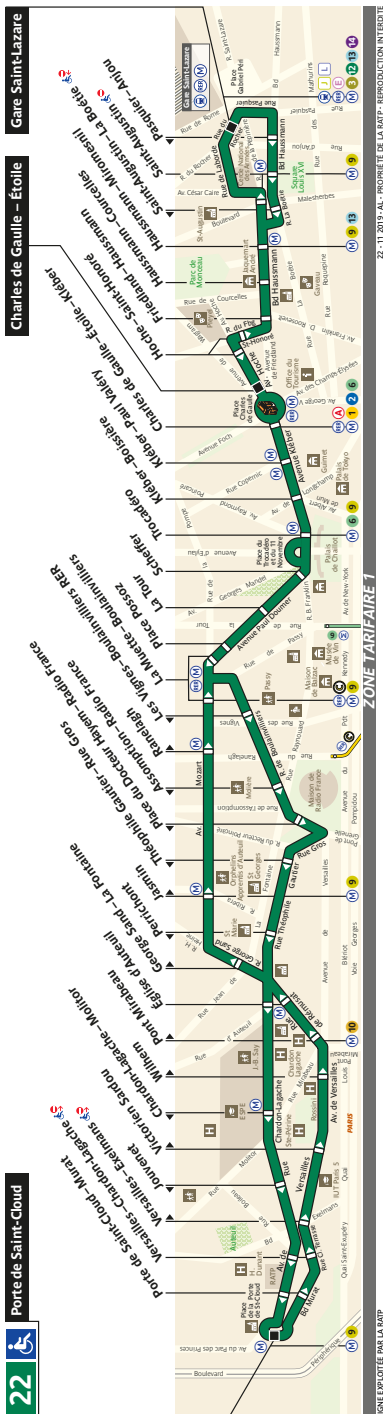

Direction Porte de Saint-Cloud

	Lundi à vendredi		Samedi		Dimanche et fêtes	
	Premier départ	Dernier départ	Premier départ	Dernier départ	Premier départ	Dernier départ
Septembre à juin	6:45	22:30	6:45	22:30	7:30	22:30
Juillet / Août	6:45	22:30	6:45	22:30	7:30	22:30

Direction Gare Saint-Lazare

	Lundi à vendredi		Samedi		Dimanche et fêtes	
	Premier départ	Dernier départ	Premier départ	Dernier départ	Premier départ	Dernier départ
Septembre à juin	6:45	22:30	6:45	22:30	7:30	22:30
Juillet / Août	6:45	22:30	6:45	22:30	7:15	22:30

Nous nous efforçons de respecter au mieux ces horaires donnés à titre indicatif, en fonction des conditions de circulation.

LINE EXPLOITEE PAR LA RATP

Arrêt non accessible aux UFR