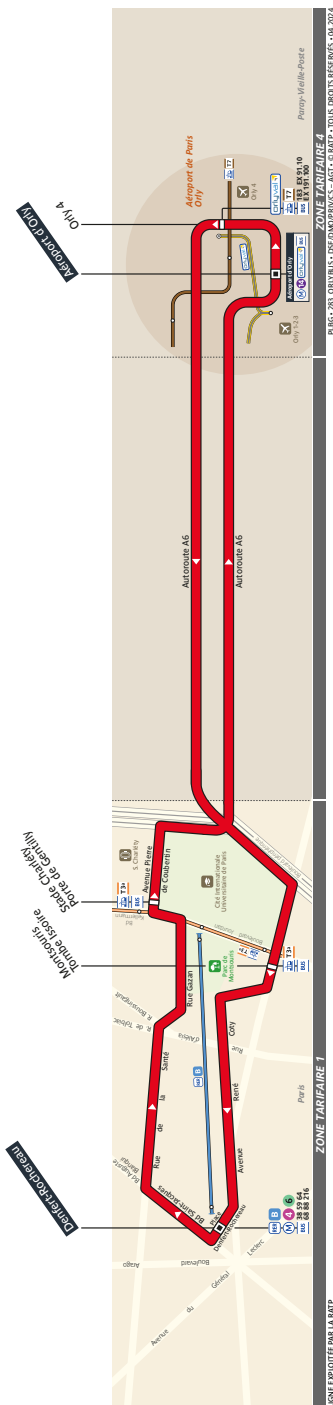

Direction **Aéroport Orly**

Mai à Septembre

Lundi à Dimanche

Premier départ: 05:00
Dernier départ: 00:00

Octobre à Avril *

Lundi à Dimanche

Premier départ: 05:35
Dernier départ: 00:00

* Horaires applicables également en période de vacances scolaires.

Direction **Paris - Denfert Rochereau**

Mai à Septembre

Lundi à Dimanche

Premier départ: 05:25
Dernier départ: 00:22

Octobre à Avril *

Lundi à Dimanche

Premier départ: 05:55
Dernier départ: 00:22

* Horaires applicables également en période de vacances scolaires.

Nous nous efforçons de respecter au mieux ces horaires donnés à titre indicatif, en fonction des conditions de circulation.

Fiche Horaires

Avril 2024

Direction **Paris - Denfert Rochereau**

Intervalle entre 2 passages (en minutes)

Fiche Horaires

Avril 2024

Direction **Aéroport Orly**

Intervalle entre 2 passages (en minutes)

Octobre à avril

	Lundi à Vendredi	Samedi	Dimanche et fériés
Avant 07:00	13' à 14'	13' à 19'	15' à 20'
07:00 à 08:15	14'	13'	12' à 13'
08:15 à 13:00	14'	12' à 14'	10' à 13'
13:00 à 17:45	13'	11' à 13'	10'
17:45 à 19:30	11' à 14'	12' à 14'	9' à 10'
Après 19:30	11' à 15'	14' à 20'	8' à 10'